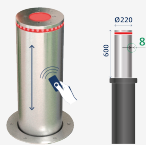

Madrid (Spanien)

INOX FIJA Poller
HS1200

TELESCOPICA Automatischer Poller
H6008

Die ständige Verbesserung unserer Produkte kann zur Änderung einiger technischer Eigenschaften führen

Die ständige Verbesserung unserer Produkte kann zur Änderung einiger technischer Eigenschaften führen