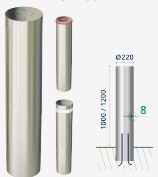

Madrid (Spanien)

INOX FIJA Poller
HS1200

TELESCOPICA Automatischer Poller
H6008

Die ständige Verbesserung unserer Produkte kann zur Änderung einiger technischer Eigenschaften führen

Die ständige Verbesserung unserer Produkte kann zur Änderung einiger technischer Eigenschaften führen