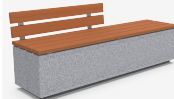

Tenerife (Spanien)

Kube
UM1373

Kube
UM1372

Kube Plus
UM372LP

KUBE SELECTIF
PA672S3

V. | Die ständige Verbesserung unserer Produkte kann zur Änderung einiger technischer Eigenschaften führen

BENITO

info@benito.com
tel. 93 852 1000