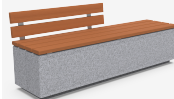

BENITO

info@benito.com
tel. 93 852 1000

Kube
UM1373

Kube
UM1372

Kube Plus
UM372LP

KUBE SELECTIF
PA672S3

V. | Die ständige Verbesserung unserer Produkte kann zur Änderung einiger technischer Eigenschaften führen