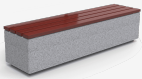

BENITO

info@benito.com
tel. 93 852 1000

Kube Mad
UM372LM

Kube P Stuhl
UM372SLP

Kube Plus
UM372LP

Die ständige Verbesserung unserer Produkte kann zur Änderung einiger technischer Eigenschaften führen

Kube
PA672S