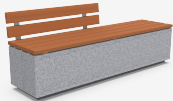

Kube Plus
UM372LP

Ner
UM1202

Silla Kube P
UM372SLP

Vía Trajana
H202H

V. | Die ständige Verbesserung unserer Produkte kann zur Änderung einiger technischer Eigenschaften führen

BENITO

info@benito.com
tel. 93 852 1000