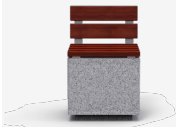

BENITO

info@benito.com
tel. 93 852 1000

Kube Mad
UM372LM

Kube P Stuhl
UM372SLP

Kube Plus
UM372LP

Die ständige Verbesserung unserer Produkte kann zur Änderung einiger technischer Eigenschaften führen

Kube
PA672S