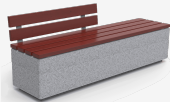

BENITO

info@benito.com
tel. 93 852 1000

Kube Mad
UM372LM

Kube P Stuhl
UM372SLP

Kube Plus
UM372LP

Die ständige Verbesserung unserer Produkte kann zur Änderung einiger technischer Eigenschaften führen

Kube
PA672S