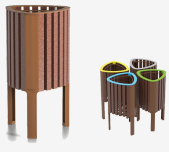

BENITO

-Stadtmobiliar

Barcelona (Spain)

Installation in Barcelona, near the port, with picnic tables, planters, and GEA litter bins made of ReBnew material, resistant to coastal corrosion.

V. | Die ständige Verbesserung unserer Produkte kann zur Änderung einiger technischer Eigenschaften führen