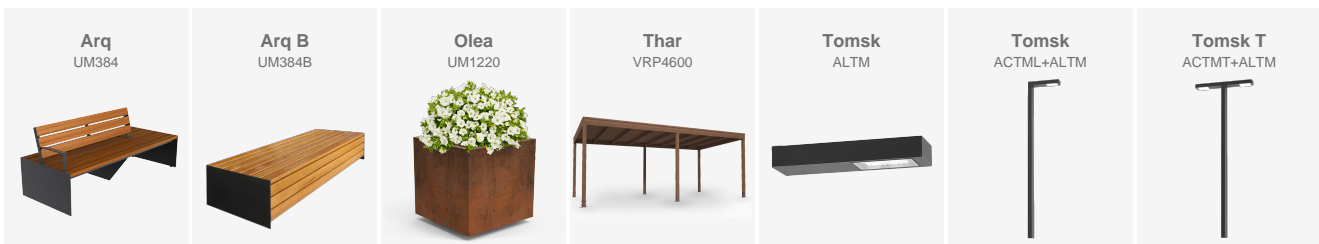

Sanierung des Platzes in Sallent de Gállego (Huesca), umgestaltet zu einem integrierten Fußgängerbereich mit neuer Beleuchtung, Stadtmobiliar und Aufenthaltszonen.

---

**Huesca (Spanien)**

---

**Mallorca**

Sanierung des Platzes in Sallent de Gállego (Huesca), umgestaltet zu einem integrierten Fußgängerbereich mit neuer Beleuchtung, Stadtmobiliar und Aufenthaltszonen.

**Bedarf / Problem:** Der Raum förderte weder die fußläufige Nutzung noch den Aufenthalt und schränkte sein Potenzial als Treffpunkt ein.

**Lösung:** Fußgängerzone sowie Integration von Beleuchtung, Mobiliar und Gestaltungselementen.

**Ergebnis:** Ein zugänglicherer, strukturierter Platz mit Fokus auf öffentliche Nutzung entsteht.

In **Sallent de Gállego (Huesca)** wurde der Dorfplatz erneuert und in einen Raum für Menschen und den täglichen Gebrauch umgestaltet. Die Maßnahme umfasst **TOMSK**-Leuchten in L- und T-Konfigurationen, die eine effiziente und integrierte Beleuchtung gewährleisten. Der Platz ist mit **ARQ**-Bänken mit und ohne Rückenlehne ausgestattet, die unterschiedliche Nutzungsformen ermöglichen.