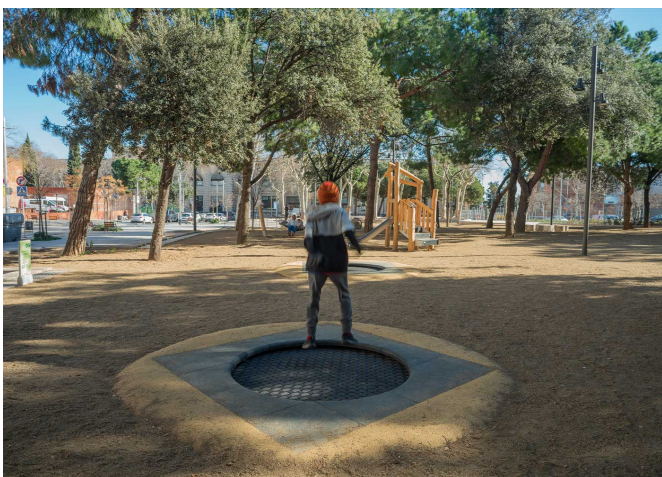

V. | Die ständige Verbesserung unserer Produkte kann zur Änderung einiger technischer Eigenschaften führen

BENITO

info@benito.com
tel. 93 852 1000