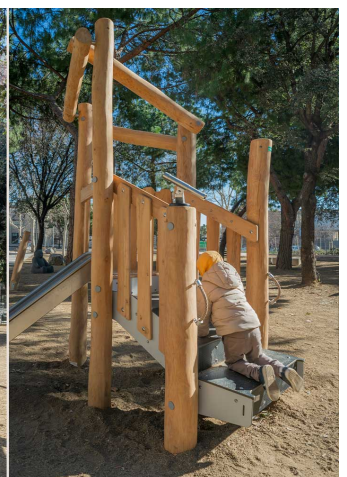

V. | Die ständige Verbesserung unserer Produkte kann zur Änderung einiger technischer Eigenschaften führen

BENITO

info@benito.com
tel. 93 852 1000