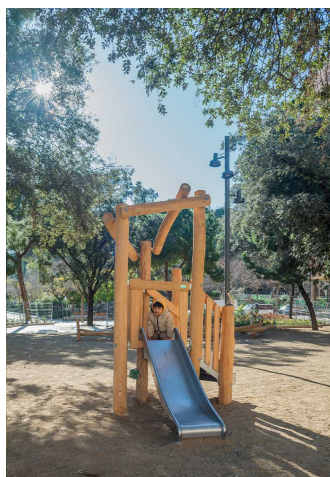

V. | Die ständige Verbesserung unserer Produkte kann zur Änderung einiger technischer Eigenschaften führen

BENITO

info@benito.com
tel. 93 852 1000