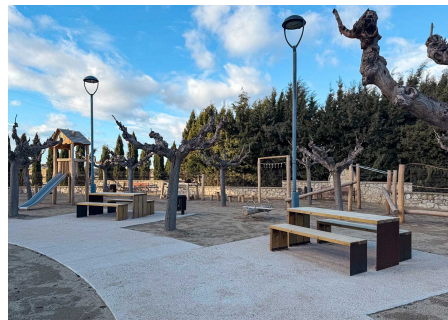

Umfassende Sanierung des Parks del Bassot in Vilalba dels Arcs mit neuen Robinien-Spielgeräten, Stadtmobiliar und Vialia Lira-Leuchten – ein naturnaher, funktionaler Raum für alle Altersgruppen.

Tarragona (Spain)