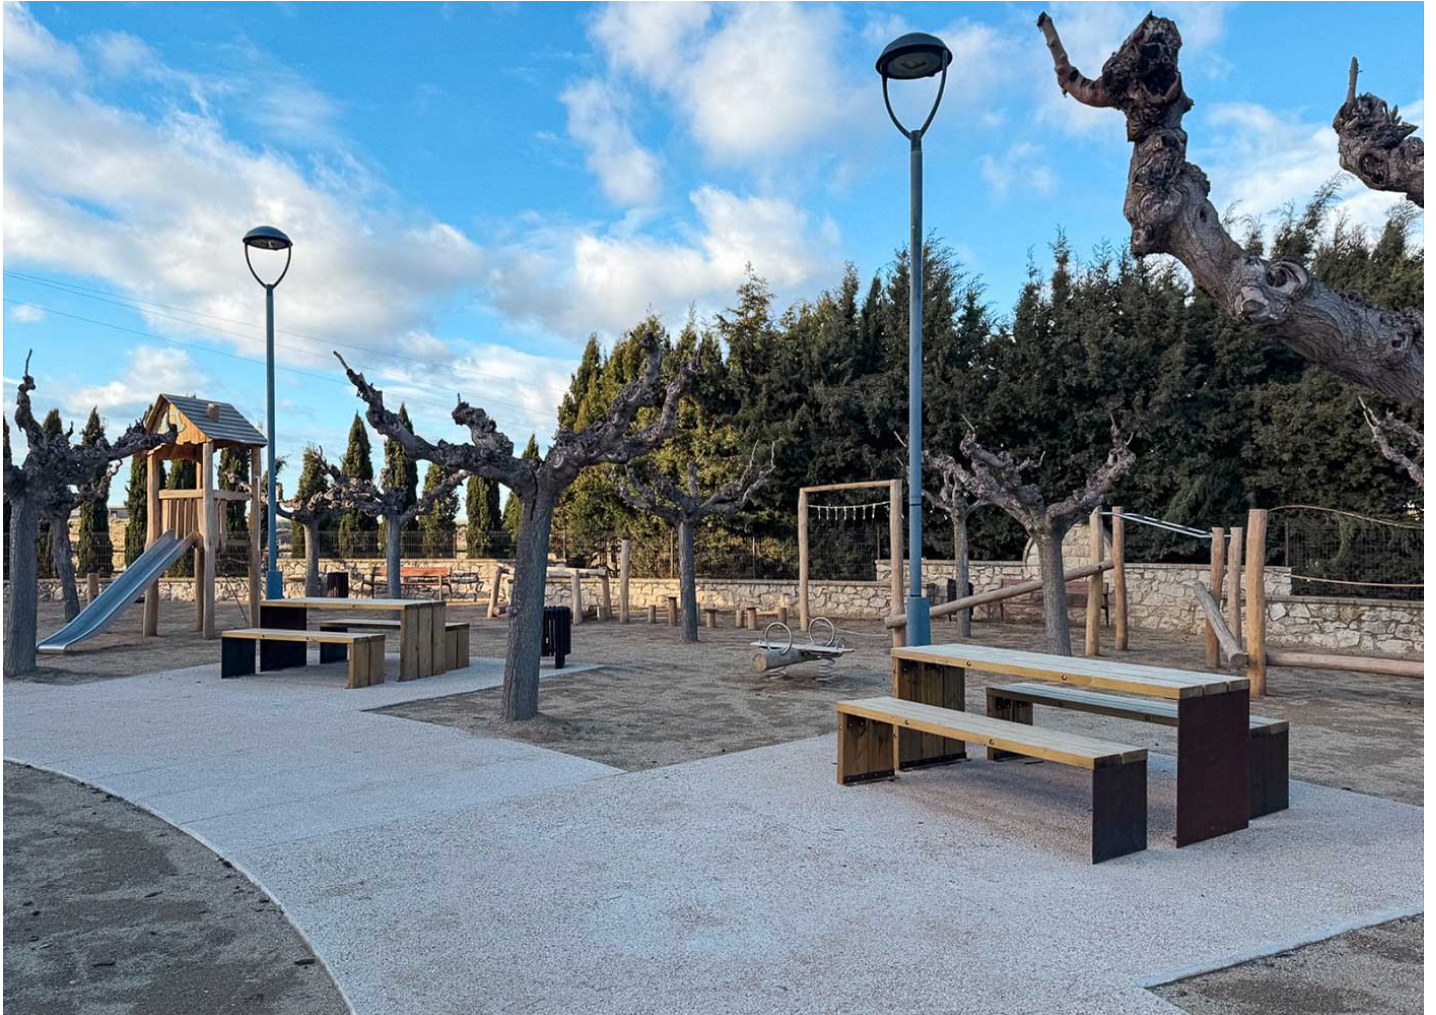

Umfassende Sanierung des Parks del Bassot in Vilalba dels Arcs mit neuen Robinien-Spielgeräten, Stadtmobiliar und Vialia Lira-Leuchten – ein naturnaher, funktionaler Raum für alle Altersgruppen.