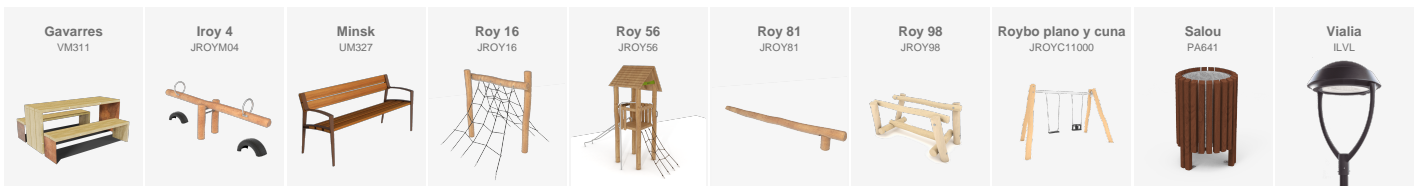

Umfassende Sanierung des Parks del Bassot in Vilalba dels Arcs mit neuen Robinien-Spielgeräten, Stadtmobiliar und Vialia Lira-Leuchten – ein naturnaher, funktionaler Raum für alle Altersgruppen.