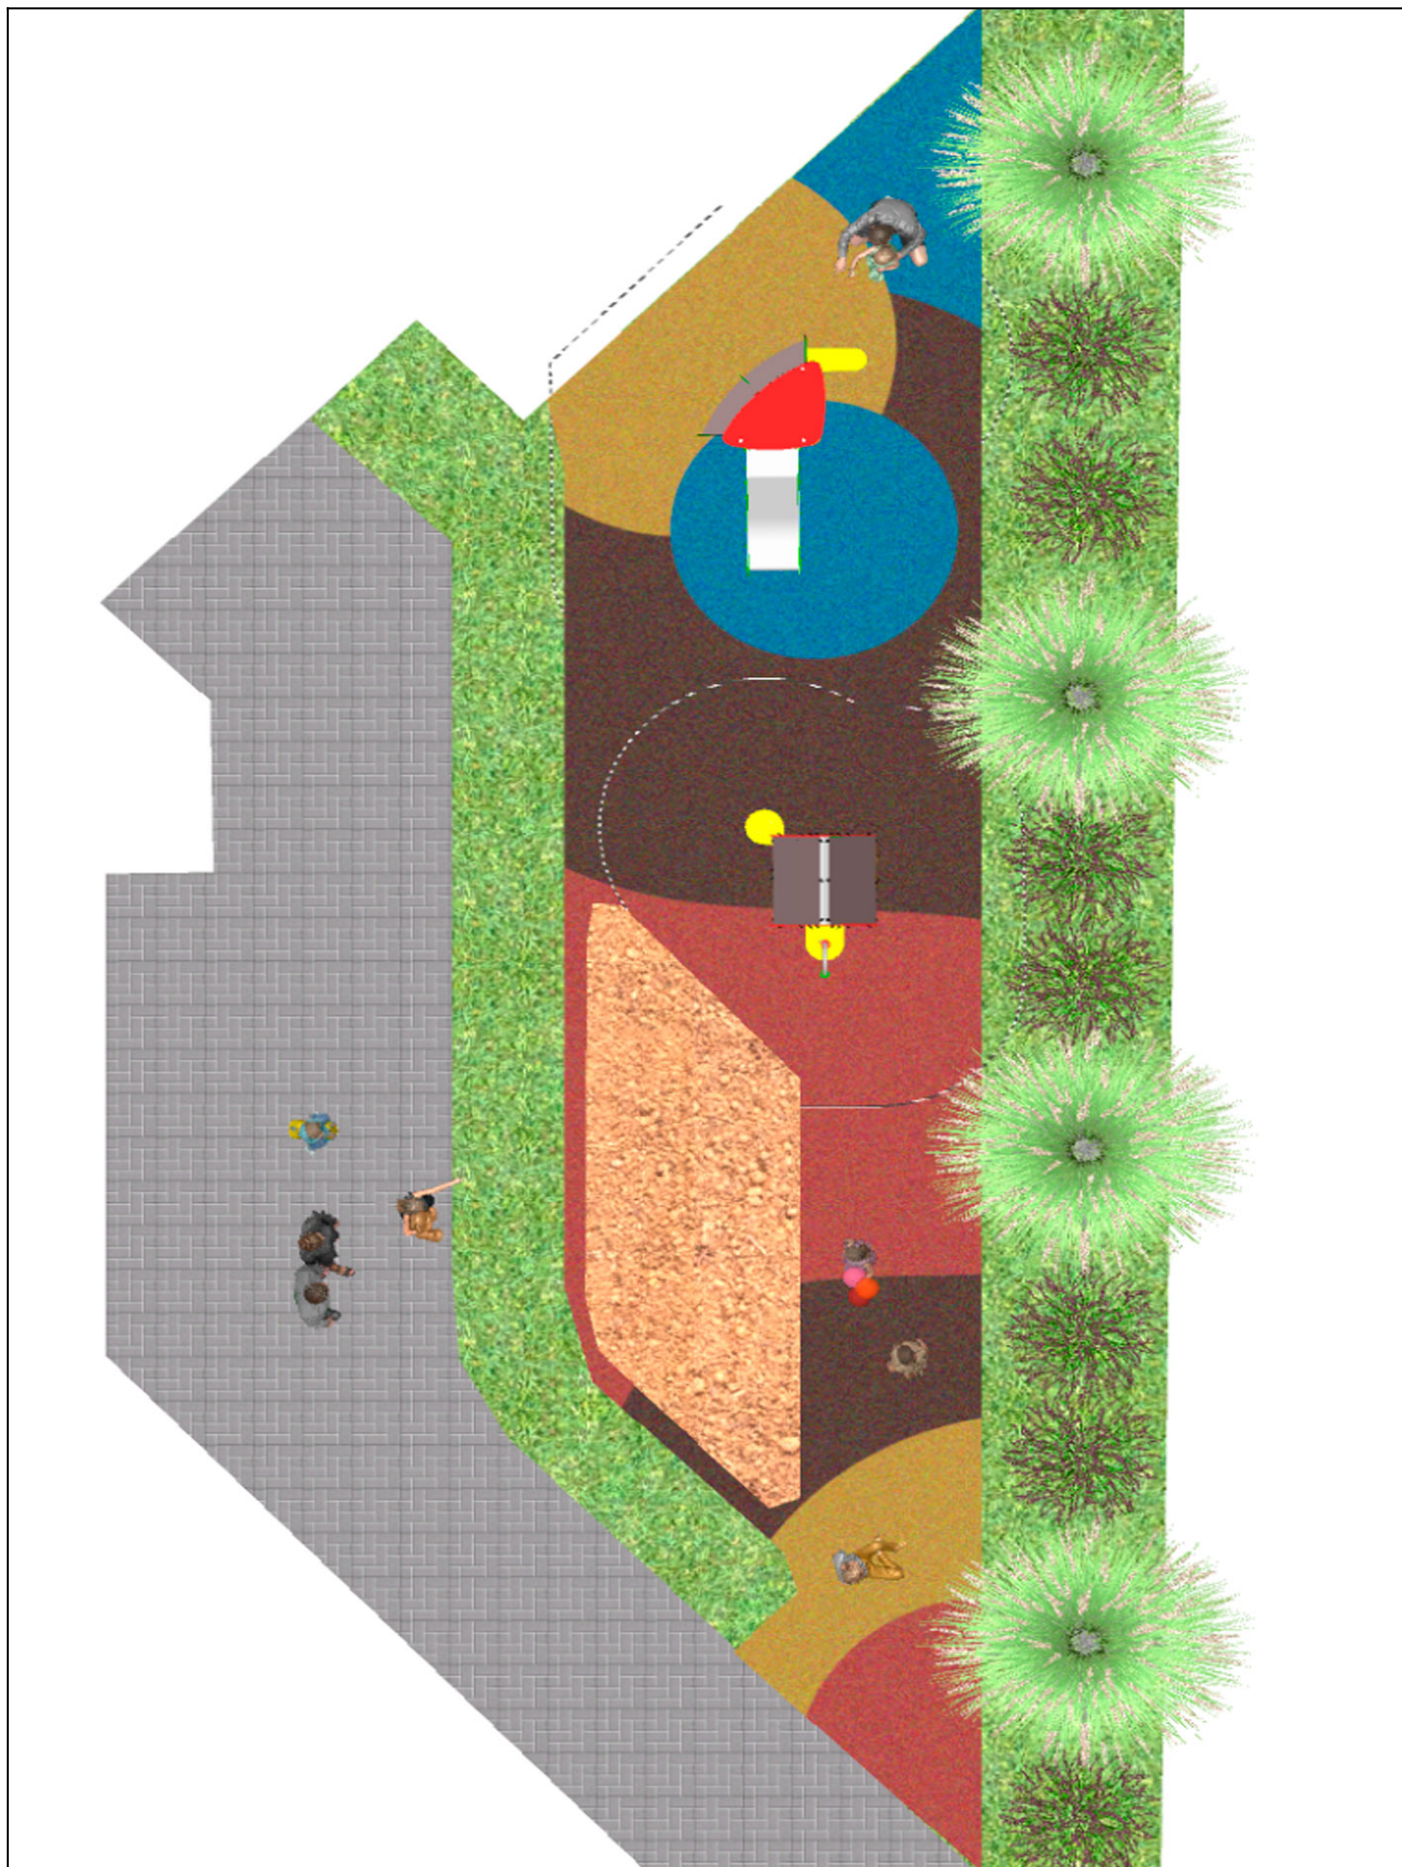

# BENITO

–Spielplatz und Sport

## Projekte

PROJ-007-1-2023

Oberfläche: 69 m<sup>2</sup>

Email: [info@benito.com](mailto:info@benito.com)

Telefon: +34 93 852 1000

# BENITO

-Spielplatz und Sport