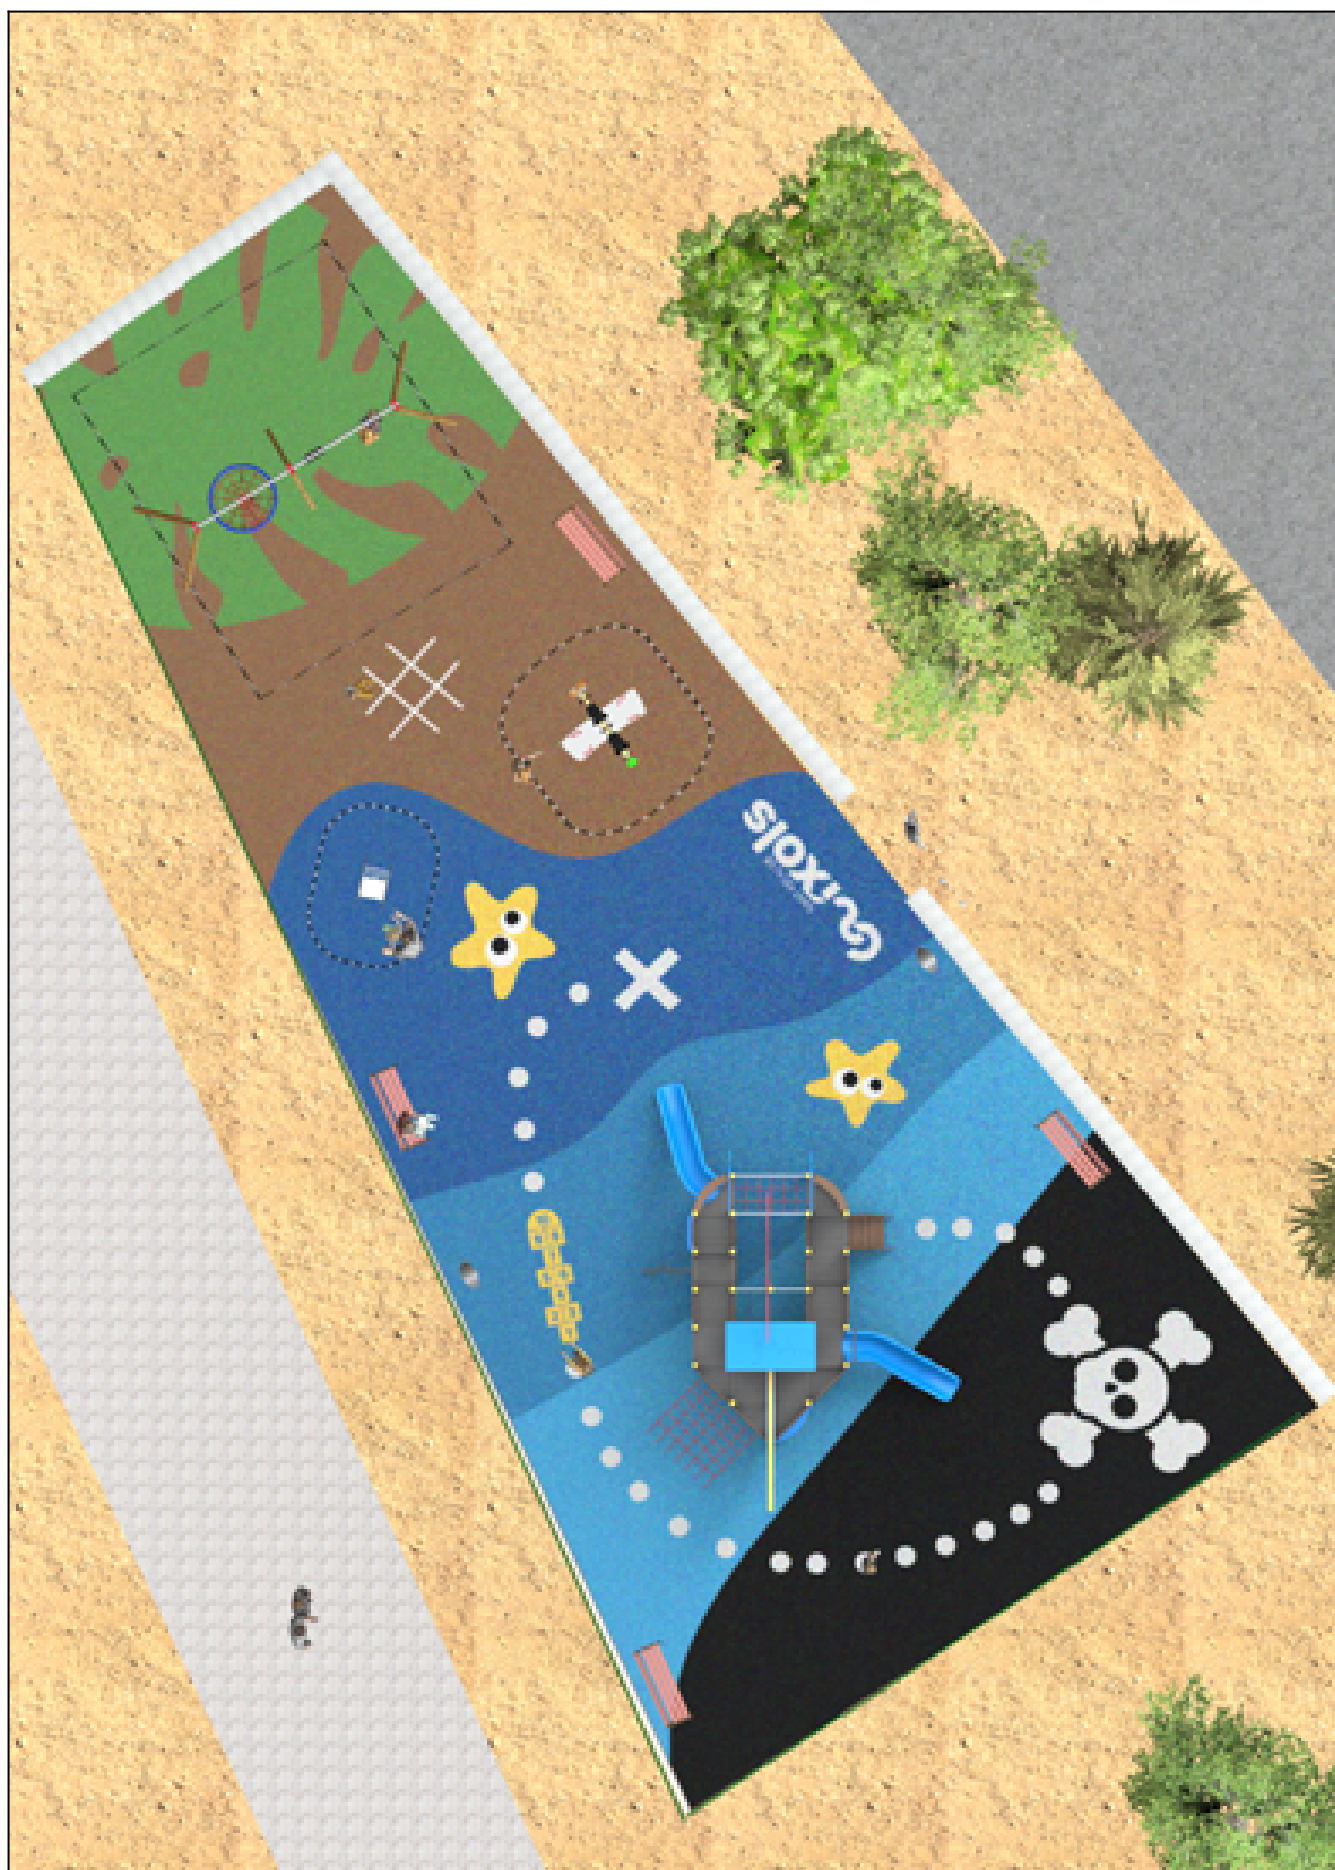

BENITO

–Spielplatz und Sport

Projekte

PROJ-013-2022

Oberfläche: 390 m²

Email: info@benito.com

Telefon: +34 93 852 1000

BENITO

-Spielplatz und Sport

BENITO

-Spielplatz und Sport

BENITO

-Spielplatz und Sport

BENITO

-Spielplatz und Sport

Produkt	Beschreibung
<p>JCC</p> 	<p>Caucho Continuo Hochwertiger, rutschfester, ungiftiger und umweltfreundlicher Gummi, RECYCELT UND RECYCELBAR. Unsere durchgehenden Gummibodenbeläge werden aus hochwertigen Materialien gemäß der aktuellen europäischen Sicherheitsnorm EN-1177 hergestellt.</p> <p>Daten Blatt JCC</p>
<p>JFS11</p> 	<p>Sky Der Nervenkitzel, ein Tandemflugzeug zu fliegen, während Freunde an den Flügeln hängen. Federn für Kinder, die Spaß machen und ihr Lernen fördern. Hergestellt aus langlebigen Materialien und zertifiziert gemäß EN1176-Vorschrift.</p> <p>Daten Blatt Zertifikat Zertifikat</p>
<p>JJMM01</p> 	<p>Barco Das Design trägt die Unterschrift von Javier Mariscal. Seine phantasievollen Skizzen und sein südländischer Stil passen hervorragend zu diesen Spielgeräten</p> <p>Daten Blatt Zertifikat Zertifikat</p>
<p>JL2311010H</p> 	<p>Combo 6 Kinderschaukeln aus verschiedenen hochwertigen Materialien. Schaukeln mit hoher Widerstandskraft und Witterungsbeständigkeit.</p> <p>Daten Blatt Zertifikat Zertifikat</p>
<p>JTEM05</p> 	<p>Perla Azul Eine thematisch gestaltete Spielanlage im maritimen Stil, die einem über mehrere Ebenen verteilten Schiff nachempfunden ist. Das Design kombiniert großformatige Seitenwände mit maritimen Grafiken, die das symbolische Spiel und die visuelle Gesamtidentität unterstreichen. Es verfügt über mehrere Zugangspunkte mittels Netzen und Klettergerüsten sowie in die Seitenwände integrierte, geschwungene Rutschen, wodurch dynamische und anregende Routen entstehen. Hergestellt aus langlebigen, wartungsarmen Materialien, garantiert es Langlebigkeit, Sicherheit und eine hohe optische Wirkung im öffentlichen Raum.</p> <p>Daten Blatt JTEM05</p>