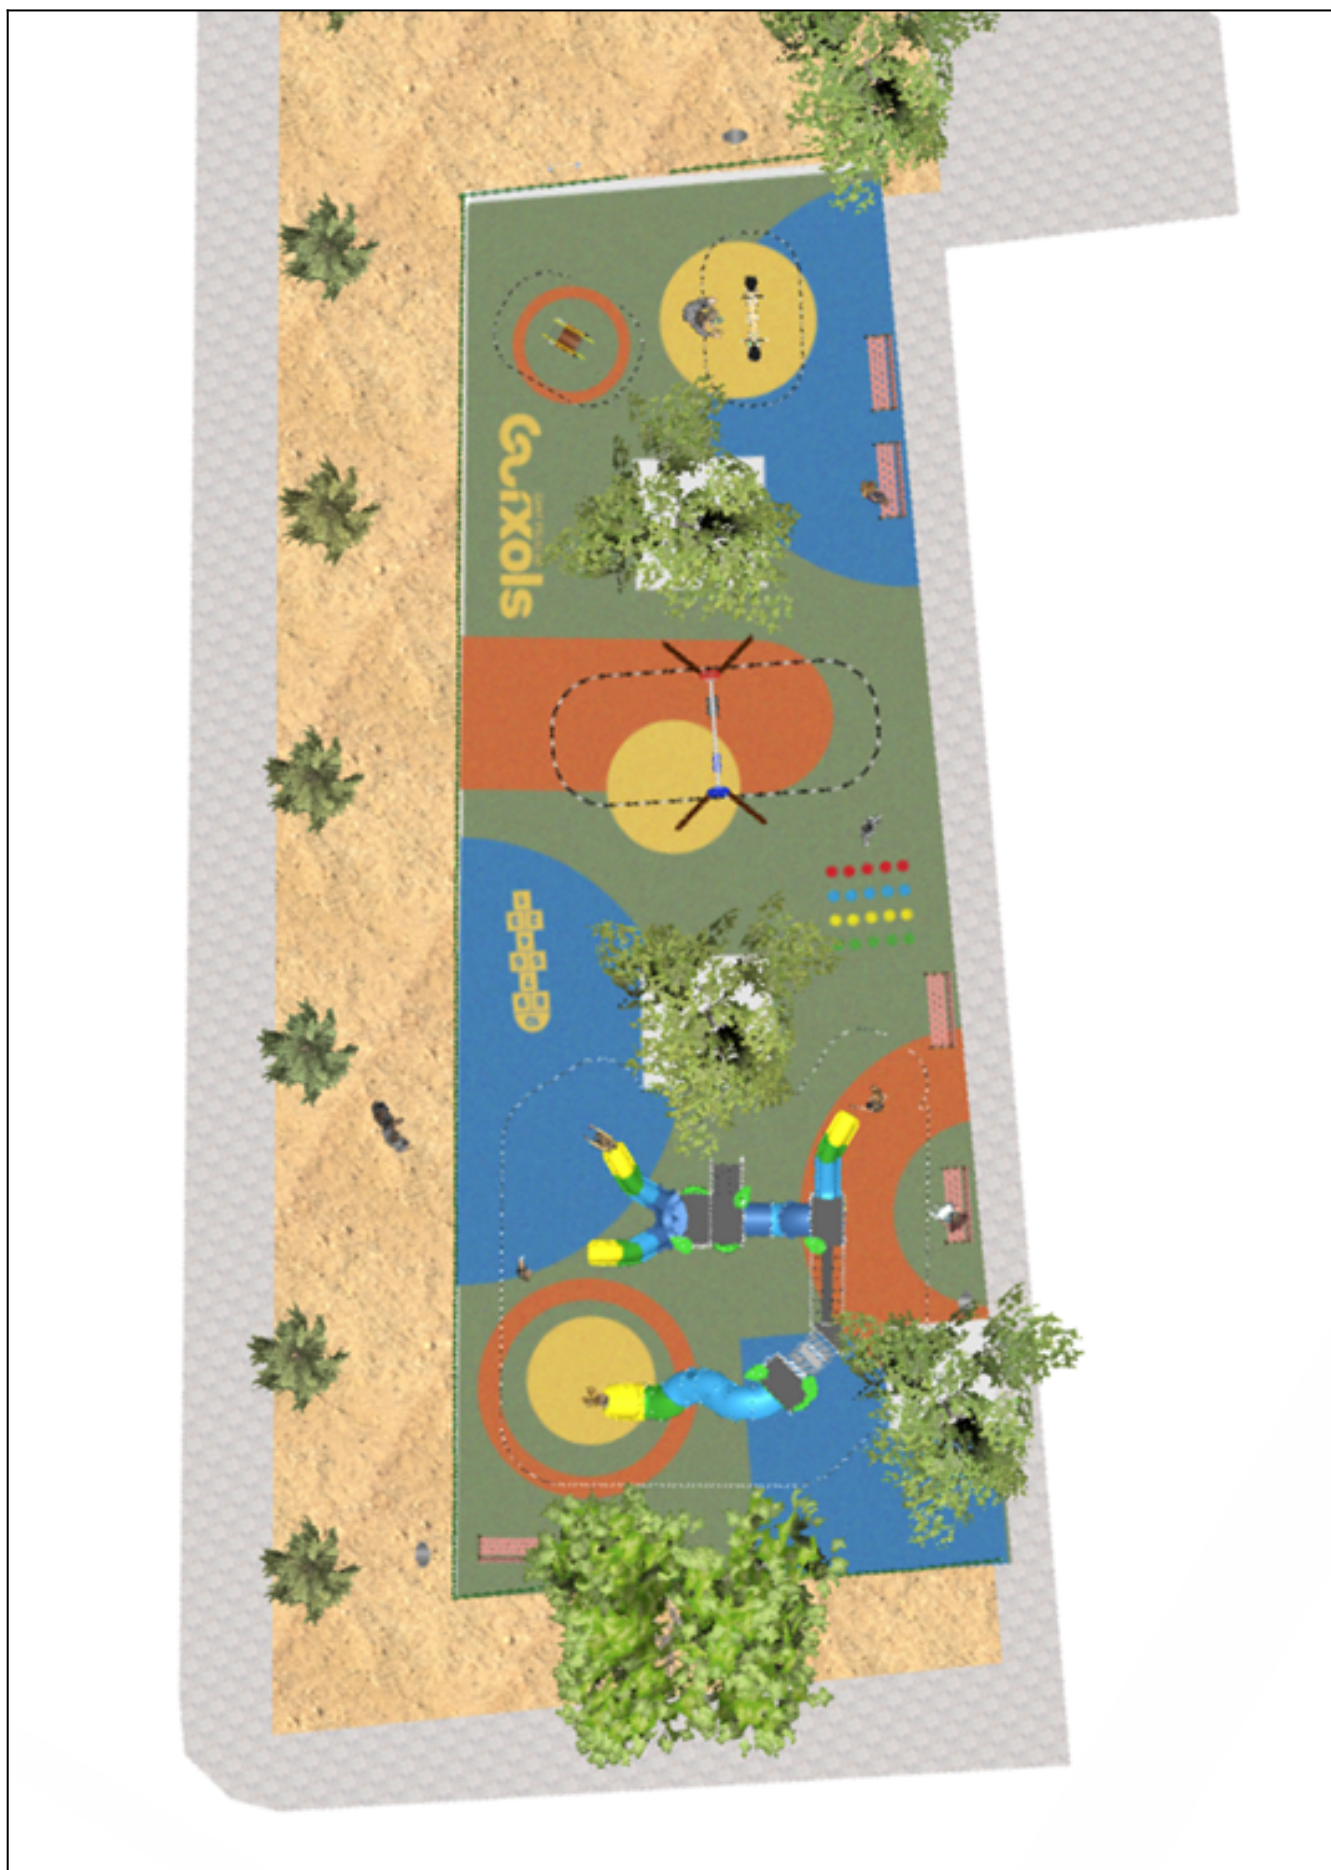

BENITO

– Spielplatz und Sport

Projekte

PROJ-014-2022

Oberfläche: 370 m²

Email: info@benito.com

Telefon: +34 93 852 1000

BENITO

-Spielplatz und Sport

BENITO

-Spielplatz und Sport

BENITO

-Spielplatz und Sport

BENITO

-Spielplatz und Sport

BENITO

-Spielplatz und Sport

Produkt	Beschreibung
<p>JALU06</p> 	<p>Alu 6 Die ALU Serie wurde speziell dafür entworfen, um die Spielfähigkeit zu maximieren. Mit phantasievollen Formen und Rutschen, vielen Spielelementen und mit viel Liebe zum Detail. Sie lädt zum Spielen ein, sogar Kinder mit Mobilitätseinschränkungen. Ihre auffällige Farbgebung bleibt nicht unbemerkt, und die erstklassigen Herstellungsmaterialien garantieren eine unvergleichliche Langlebigkeit</p> <p>Daten Blatt JALU06 Zertifikat Zertifikat</p>
<p>JFS08D</p> 	<p>Maia Federwippen für Kinder, die Spaß bringen und gleichzeitig die Motorik fördern. Aus widerstandsfähigen Materialien und nach EN1176 zertifiziert.</p> <p>Daten Blatt JFS08D Zertifikat Zertifikat</p>
<p>JFS10</p> 	<p>Rider Zwei Motorradfahrer in einem aufregenden Rennen. Federwippen für Kinder, die Spaß bringen und gleichzeitig die Motorik fördern. Aus widerstandsfähigen Materialien und nach EN1176 zertifiziert.</p> <p>Daten Blatt Zertifikat Zertifikat</p>
<p>JL1011000</p> 	<p>METAL 1 plano 1 cuna Kinderschaukeln aus verschiedenen hochwertigen Materialien. Schaukeln mit hoher Widerstandskraft und Witterungsbeständigkeit.</p> <p>Daten Blatt Zertifikat Zertifikat</p>