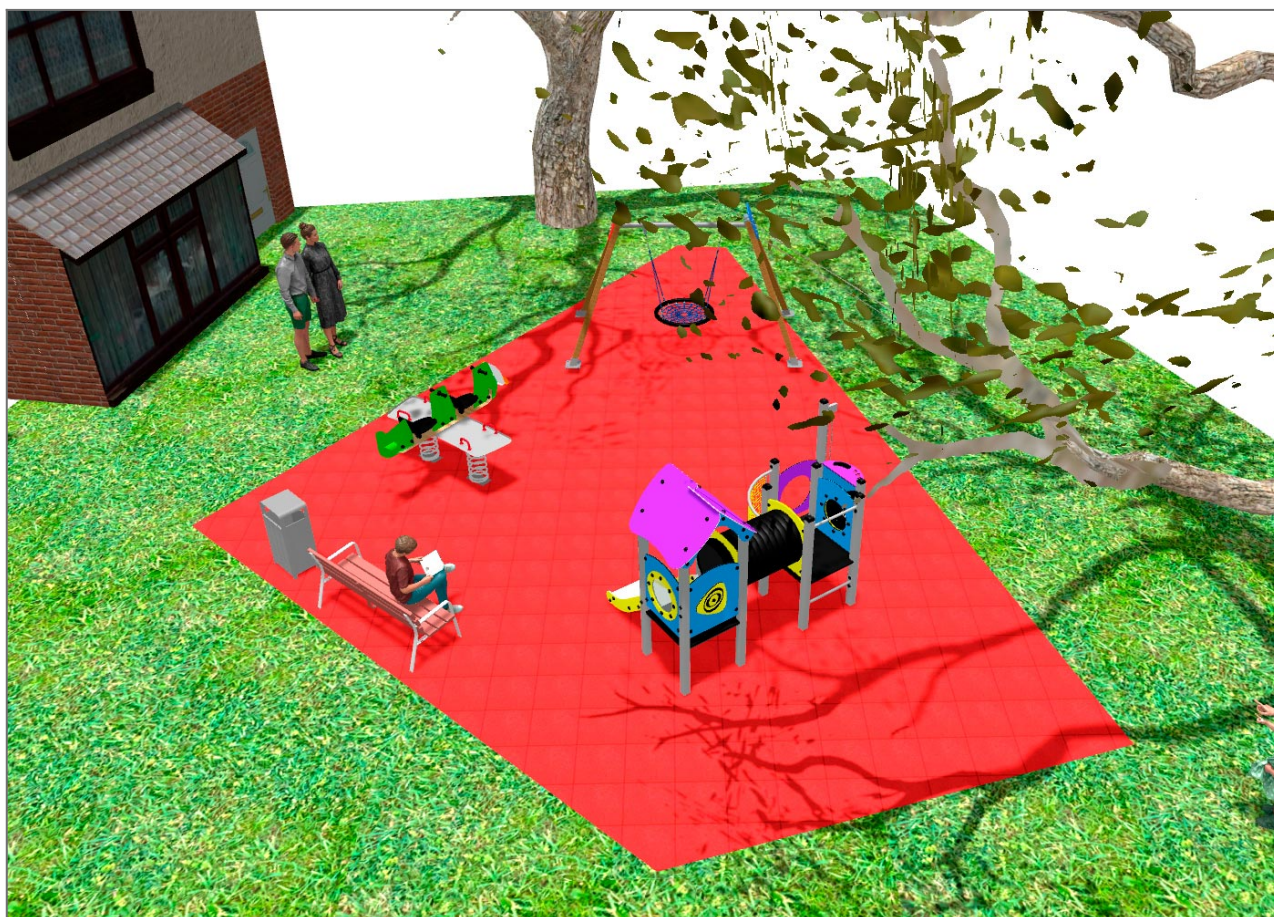

BENITO

-Spielplatz und Sport

Projekte

PROJ-015-2018

Oberfläche: 70 m²

Email: info@benito.com

Telefon: +34 93 852 1000

BENITO
-Spielplatz und Sport

BENITO

-Spielplatz und Sport

BENITO

-Spielplatz und Sport

Produkt	Beschreibung
<p>JL150010</p> 	<p>MADERA 1 Nestschaukel Kinderschaukeln aus verschiedenen hochwertigen Materialien. Schaukeln mit hoher Widerstandskraft und Witterungsbeständigkeit.</p> <p>Daten Blatt Zertifikat Zertifikat</p>
<p>JFS11</p> 	<p>Sky Der Nervenkitzel, ein Tandemflugzeug zu fliegen, während Freunde an den Flügeln hängen. Federn für Kinder, die Spaß machen und ihr Lernen fördern. Hergestellt aus langlebigen Materialien und zertifiziert gemäß EN1176-Vorschrift.</p> <p>Daten Blatt Zertifikat Zertifikat</p>
<p>JPVA03</p> 	<p>Artic 3 Die Serie ARTIC ist funktionell und kompakt, und besteht aus modularen Spieltürme für Kleine und Große. Perfekt für Spielplätzen mit begrenztem Platz für kleinere Strukturen. Miteinander kombiniert können die Geräte auf größeren Plätzen glänzen.</p> <p>Daten Blatt JPVA03 Zertifikat</p>