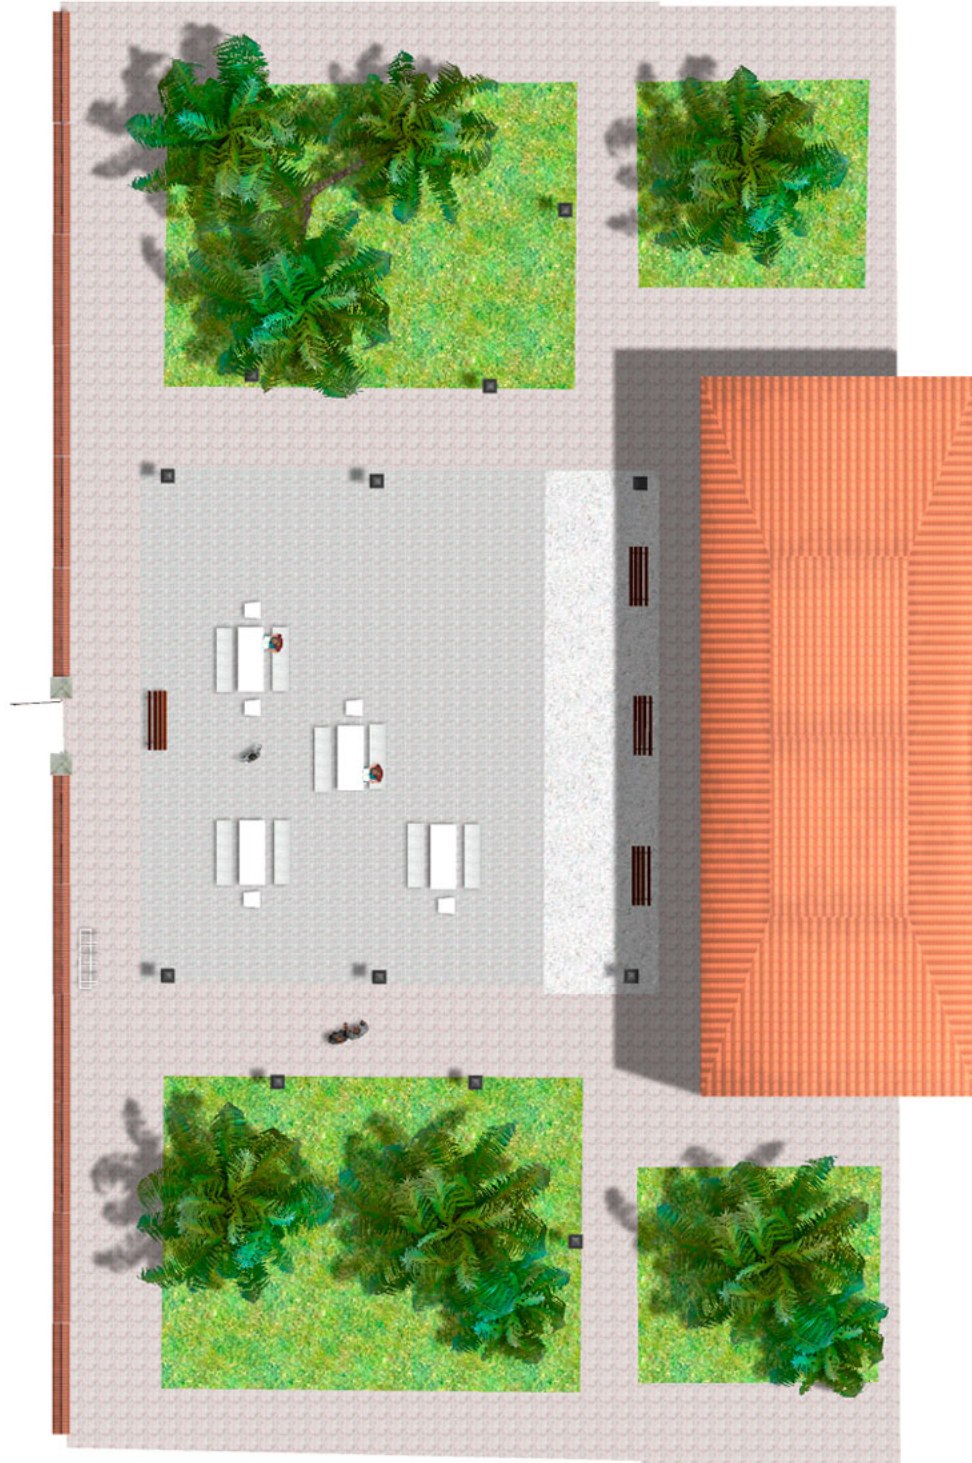

## Projekte

PROJ-030-2021

Oberfläche: 195 m<sup>2</sup>

Email: [info@benito.com](mailto:info@benito.com)

Telefon: +34 93 852 1000

**BENITO**  
-Strassen Beleuchtung

**BENITO**  
-Strassen Beleuchtung

**BENITO**  
-Strassen Beleuchtung

Produkt	Beschreibung
<p data-bbox="172 159 272 185">UM372M</p> 	<p data-bbox="368 159 432 185"><b>Kube</b></p> <p data-bbox="368 188 1394 246">Designertisch KUBE, Gesamtmaße (Länge x Breite x Höhe) 2000 x 800 x 800 mm, aus glattem, granitgrauem Betonfertigteile. Er liegt durch sein Eigengewicht auf einer vorbereiteten Fläche auf.</p> <p data-bbox="368 275 592 302"><a href="#">Daten Blatt UM372M</a></p>
<p data-bbox="180 427 264 454">UM372</p> 	<p data-bbox="368 427 432 454"><b>Kube</b></p> <p data-bbox="368 456 1437 544">Designerbank KUBE, Gesamtmaße (Länge x Höhe x Tiefe) 2000 x 450 x 500 mm, aus rauem, granitgrauem Betonfertigteile. Sie kann einzeln oder in Gruppen aufgestellt werden. Sie ruht durch ihr Eigengewicht auf einer vorbereiteten Fläche.</p> <p data-bbox="368 571 576 598"><a href="#">Daten Blatt UM372</a></p>
<p data-bbox="172 696 272 723">UM372S</p> 	<p data-bbox="368 696 432 723"><b>Kube</b></p> <p data-bbox="368 725 1501 813">Designerbank KUBE, Gesamtmaß (Länge x Höhe x Tiefe) 500 x 450 x 500 mm, aus rauem, granitgrauem Betonfertigteile. Sie kann einzeln oder in Gruppen aufgestellt werden. Sie ruht durch ihr Eigengewicht auf einer vorbereiteten Fläche.</p> <p data-bbox="368 840 592 866"><a href="#">Daten Blatt UM372S</a></p>