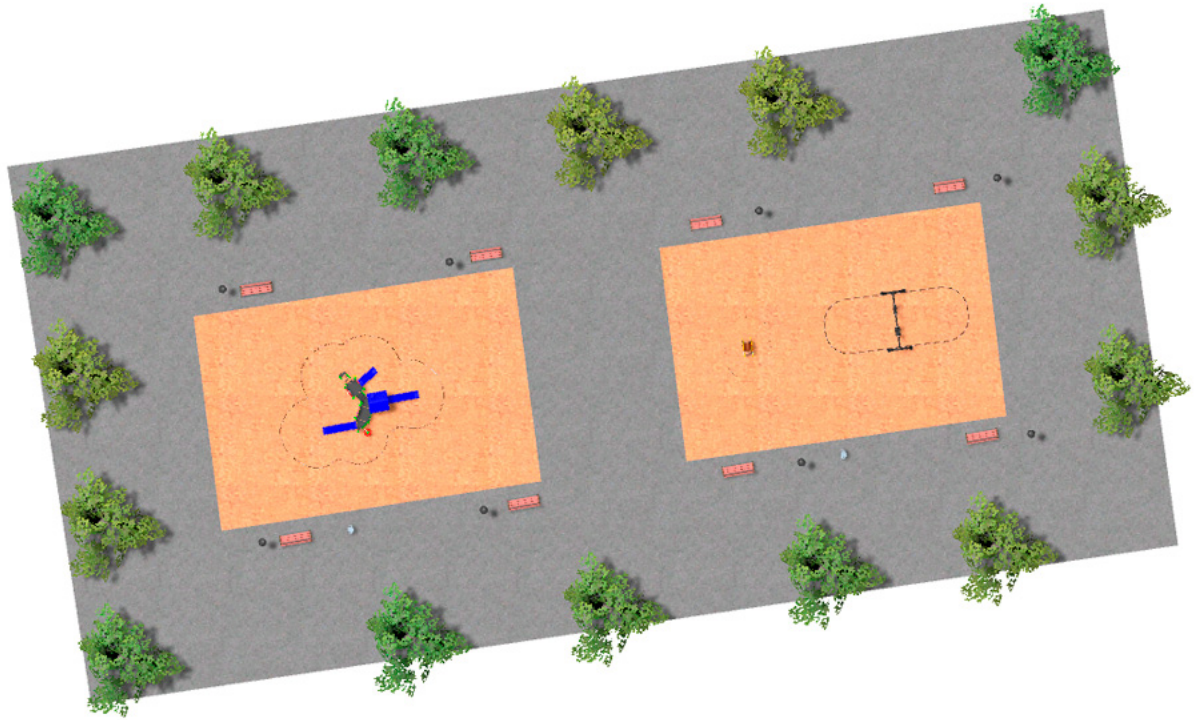

BENITO

–Spilplatz und Sport

Projekte

PROJ-035-2018

Oberfläche: 430 m²

Email: info@benito.com

Telefon: +34 93 852 1000

BENITO

-Spielplatz und Sport

BENITO

-Spielplatz und Sport

BENITO

-Spielplatz und Sport

Produkt	Beschreibung
<p>JCF20</p> 	<p>Modus L Die Spielserie MODUS bietet große Spielstrukturen zum kleinen Preis. Beschichtete Metallpfosten und Teile aus UV-beständigen, langlebigen Rotationsformen. Eine Farb-und Formexplosion mit Liebe zum Detail.</p> <p>Daten Blatt JCF20 Zertifikat</p>
<p>JFS08</p> 	<p>Maia Federwippen für Kinder, die Spaß bringen und gleichzeitig die Motorik fördern. Aus widerstandsfähigen Materialien und nach EN1176 zertifiziert.</p> <p>Daten Blatt Zertifikat Zertifikat</p>
<p>JKSP11000</p> 	<p>Curvo Mix Schaukel Kinderschaukeln aus verschiedenen hochwertigen Materialien. Schaukeln mit hoher Widerstandskraft und Witterungsbeständigkeit.</p> <p>Daten Blatt Zertifikat Zertifikat</p>