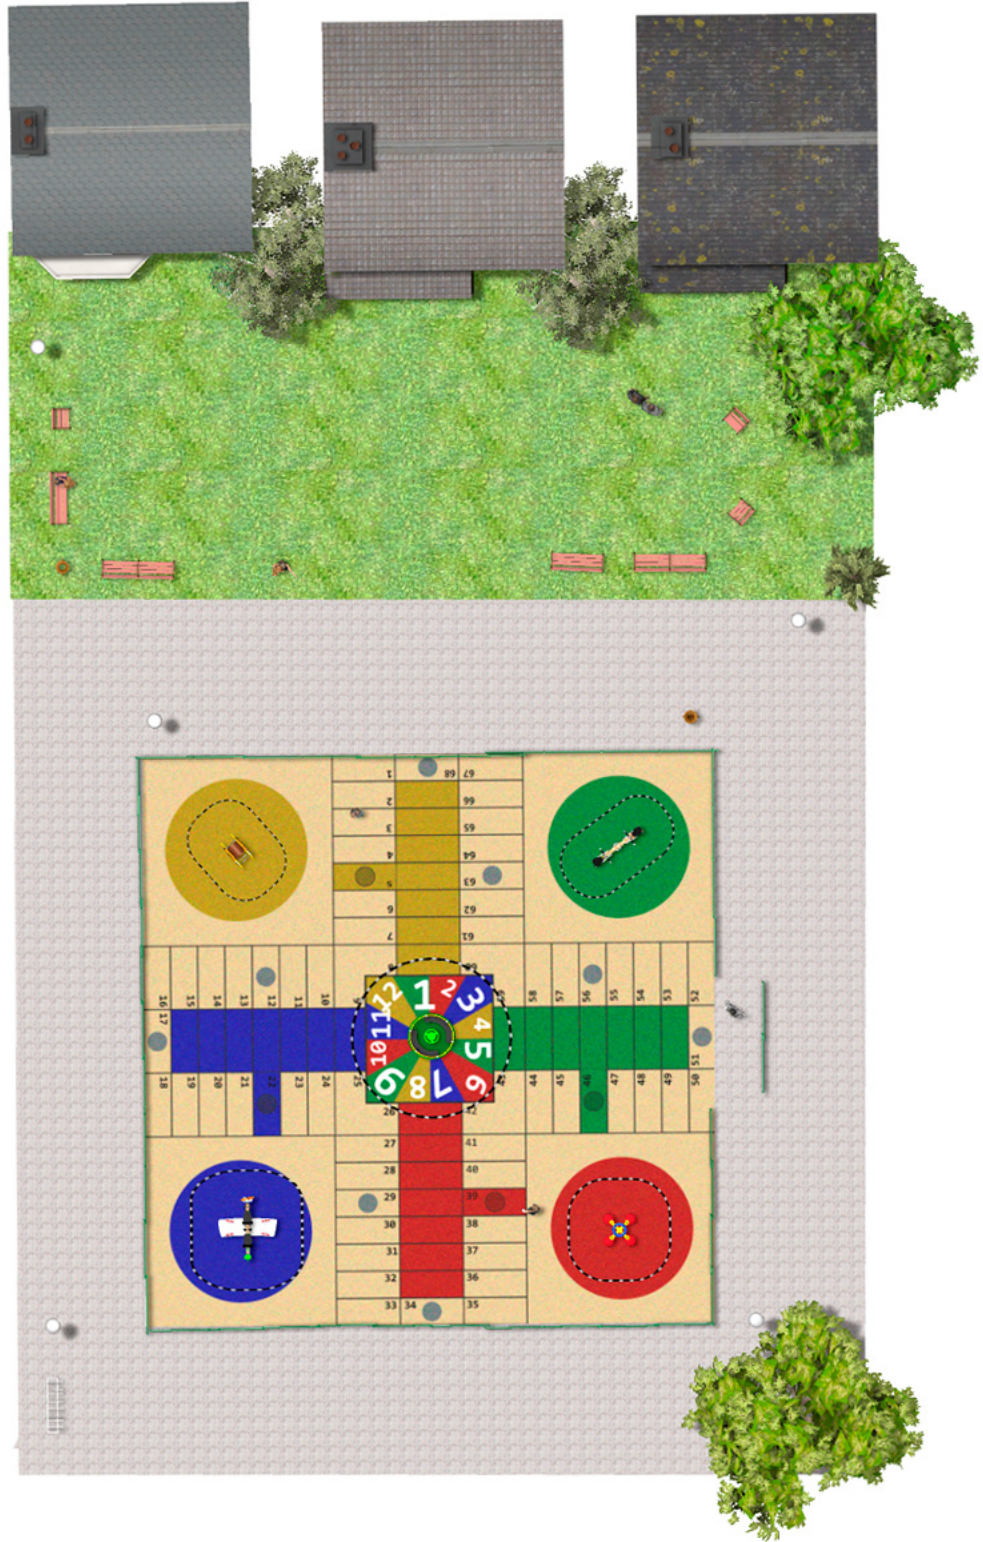

BENITO

-Spilplatz und Sport

Projekte

PROJ-044-2018

Oberfläche: 378 m²

Email: info@benito.com

Telefon: +34 93 852 1000

BENITO

-Spielplatz und Sport

BENITO

-Spielplatz und Sport

Produkt	Beschreibung
<p>JFS08</p> 	<p>Maia Federwippen für Kinder, die Spaß bringen und gleichzeitig die Motorik fördern. Aus widerstandsfähigen Materialien und nach EN1176 zertifiziert.</p> <p>Daten Blatt Zertifikat Zertifikat</p>
<p>JFS10</p> 	<p>Rider Zwei Motorradfahrer in einem aufregenden Rennen. Federwippen für Kinder, die Spaß bringen und gleichzeitig die Motorik fördern. Aus widerstandsfähigen Materialien und nach EN1176 zertifiziert.</p> <p>Daten Blatt Zertifikat Zertifikat</p>
<p>JFS06</p> 	<p>Flop Federwippen für Kinder, die Spaß bringen und gleichzeitig die Motorik fördern. Aus widerstandsfähigen Materialien und nach EN1176 zertifiziert.</p> <p>Daten Blatt Zertifikat Zertifikat</p>
<p>JFS11</p> 	<p>Sky Der Nervenkitzel, ein Tandemflugzeug zu fliegen, während Freunde an den Flügeln hängen. Federn für Kinder, die Spaß machen und ihr Lernen fördern. Hergestellt aus langlebigen Materialien und zertifiziert gemäß EN1176-Vorschrift.</p> <p>Daten Blatt Zertifikat Zertifikat</p>
<p>JC06B</p> 	<p>Drehkarussell Cosmic Struktur, Metall: feuerverzinkter, pulverbeschichteter Stahl. Extrem korrosionsbeständig. Farben: RAL6018, RAL1028</p> <p>Daten Blatt JC06B Zertifikat</p>