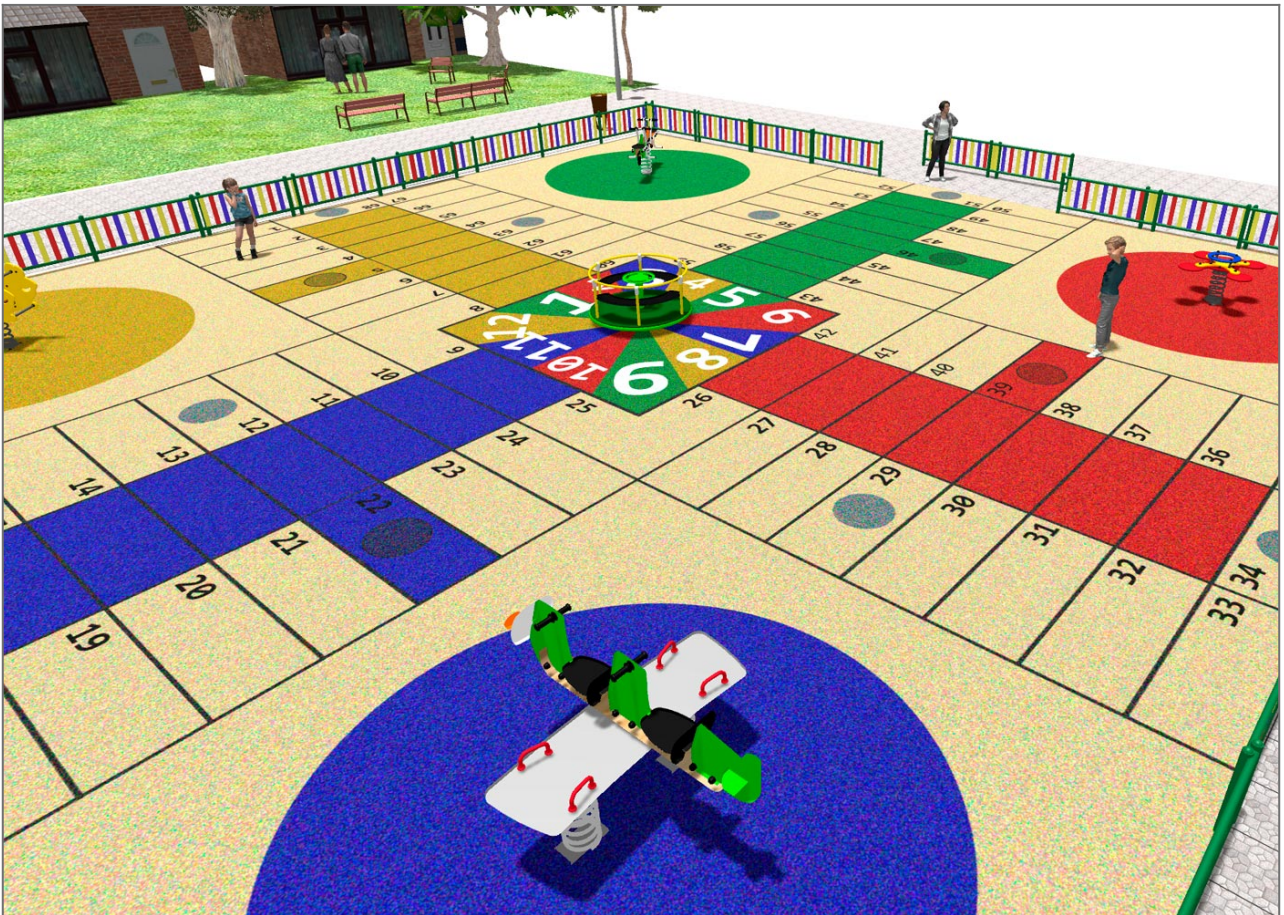

BENITO

-Spilplatz und Sport

Projekte

PROJ-044-2018

Oberfläche: 378 m²

Email: info@benito.com

Telefon: +34 93 852 1000

BENITO

-Spielplatz und Sport

BENITO

-Spielplatz und Sport

Produkt	Beschreibung
<p>JFS08</p> 	<p>Maia Federwippen für Kinder, die Spaß bringen und gleichzeitig die Motorik fördern. Aus widerstandsfähigen Materialien und nach EN1176 zertifiziert.</p> <p>Daten Blatt Zertifikat Zertifikat</p>
<p>JFS10</p> 	<p>Rider Zwei Motorradfahrer in einem aufregenden Rennen. Federwippen für Kinder, die Spaß bringen und gleichzeitig die Motorik fördern. Aus widerstandsfähigen Materialien und nach EN1176 zertifiziert.</p> <p>Daten Blatt Zertifikat Zertifikat</p>
<p>JFS06</p> 	<p>Flop Federwippen für Kinder, die Spaß bringen und gleichzeitig die Motorik fördern. Aus widerstandsfähigen Materialien und nach EN1176 zertifiziert.</p> <p>Daten Blatt Zertifikat Zertifikat</p>
<p>JFS11</p> 	<p>Sky Der Nervenkitzel, ein Tandemflugzeug zu fliegen, während Freunde an den Flügeln hängen. Federn für Kinder, die Spaß machen und ihr Lernen fördern. Hergestellt aus langlebigen Materialien und zertifiziert gemäß EN1176-Vorschrift.</p> <p>Daten Blatt Zertifikat Zertifikat</p>
<p>JC06B</p> 	<p>Drehkarussell Cosmic Struktur, Metall: feuerverzinkter, pulverbeschichteter Stahl. Extrem korrosionsbeständig. Farben: RAL6018, RAL1028</p> <p>Daten Blatt JC06B Zertifikat</p>