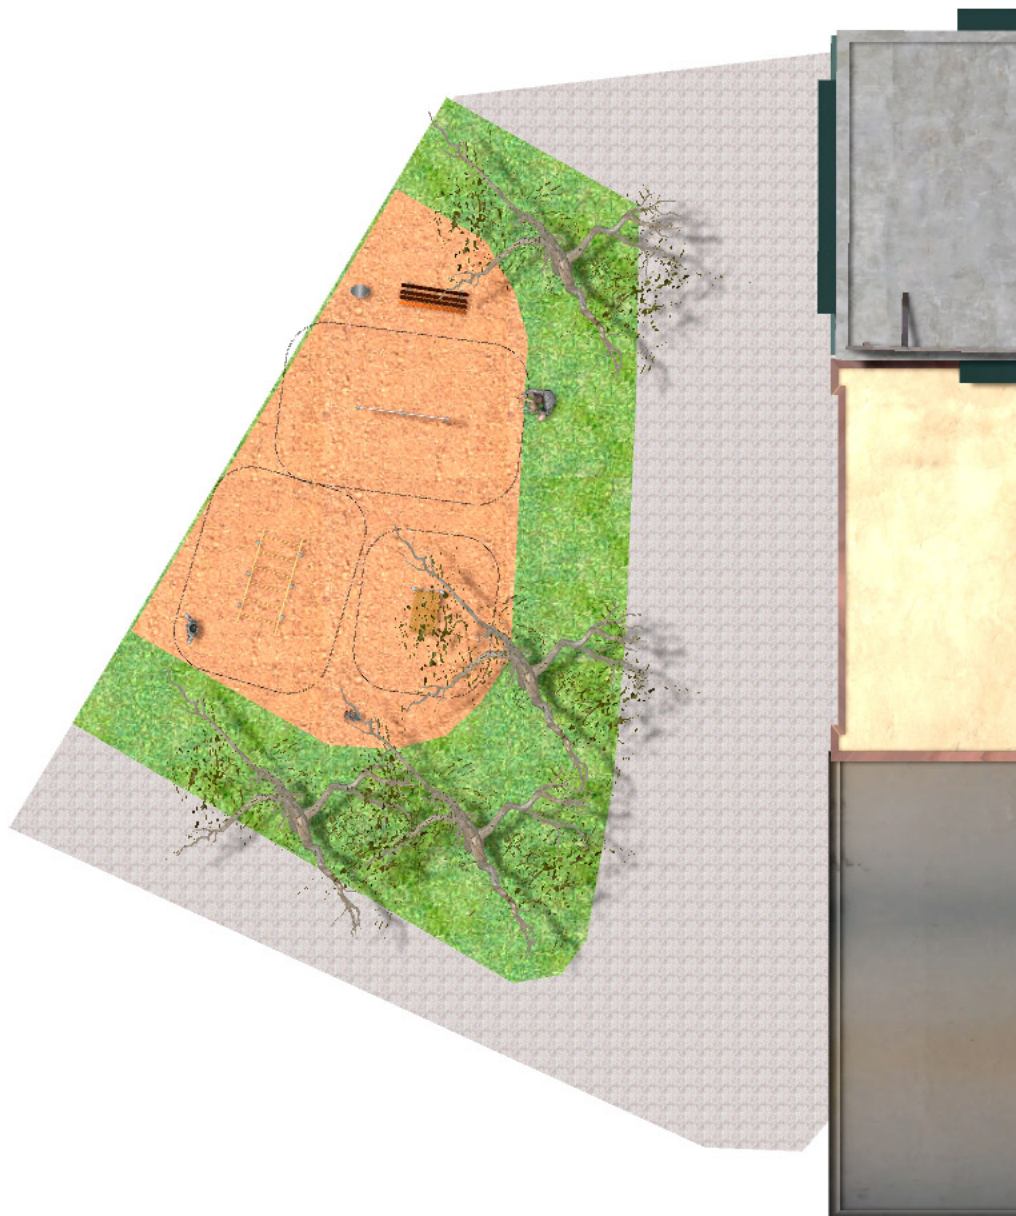

BENITO

– Spielplatz und Sport

Projekte

PROJ-045-2018

Oberfläche: 100 m²

Email: info@benito.com

Telefon: +34 93 852 1000

BENITO

-Spilplatz und Sport

BENITO

-Spielplatz und Sport

BENITO

-Spielplatz und Sport

Produkt	Beschreibung
<p>JCIR03</p> 	<p>Sprossenwand Die Work-fit Serie besteht aus einer Vielzahl an Trimm-dich-Pfad Geräten, die miteinander kombiniert werden können, um den perfekten Rundkurs für jedes Projekt zu finden. Work-fit erlaubt es, einen Spaziergang oder einen Lauf mit diversen Übungen zu verbinden. Serie komplett aus Kiefern-schichtholz</p> <p>Daten Blatt Zertifikat</p>
<p>JCIR02</p> 	<p>Bauchtrainer Die Work-fit Serie besteht aus einer Vielzahl an Trimm-dich-Pfad Geräten, die miteinander kombiniert werden können, um den perfekten Rundkurs für jedes Projekt zu finden. Work-fit erlaubt es, einen Spaziergang oder einen Lauf mit diversen Übungen zu verbinden. Serie komplett aus Kiefern-schichtholz</p> <p>Daten Blatt Zertifikat</p>
<p>JCIR14</p> 	<p>Jump - Rebound Die Work-fit Serie besteht aus einer Vielzahl an Trimm-dich-Pfad Geräten, die miteinander kombiniert werden können, um den perfekten Rundkurs für jedes Projekt zu finden. Work-fit erlaubt es, einen Spaziergang oder einen Lauf mit diversen Übungen zu verbinden. Serie komplett aus Kiefern-schichtholz</p> <p>Daten Blatt Zertifikat</p>