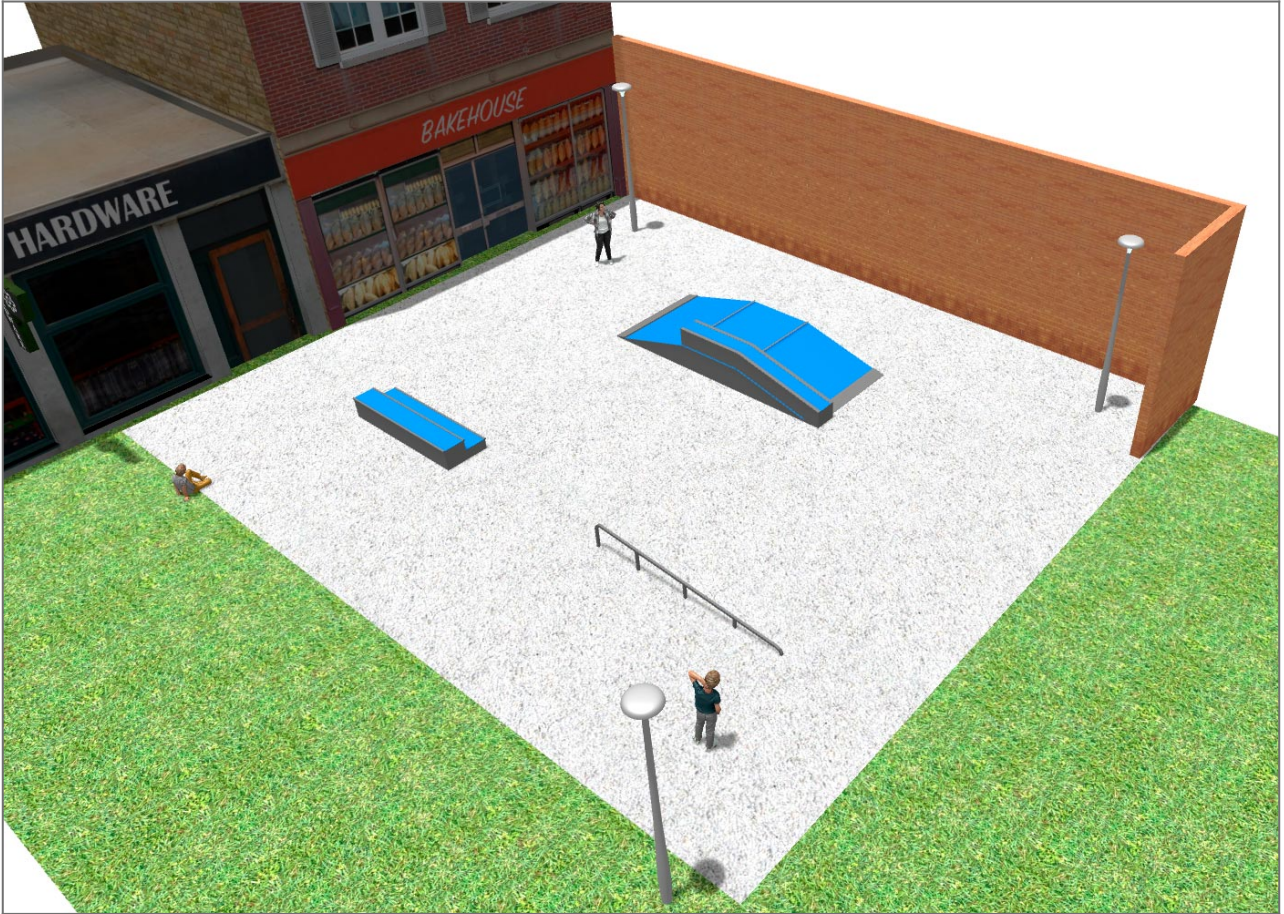

BENITO

–Spilplatz und Sport

Projekte

PROJ-047-2018

Oberfläche: 250 m²

Email: info@benito.com

Telefon: +34 93 852 1000

BENITO

-Spielplatz und Sport

BENITO

-Spielplatz und Sport

Produkt	Beschreibung
<p data-bbox="140 159 300 185">JSK9025-KBS</p> 	<p data-bbox="363 159 624 185">One side Curb Box 60</p> <p data-bbox="363 188 1481 300">Unsere modularen Skateparkelemente ermöglichen es, mit nur kleinem Aufwand die Platzierung der Geräte zu ändern und somit den individuellen Wünschen der Skater gerecht zu werden. Weitesgehends wartungsfrei. 100% UV-beständig, frostgeschützt und stoßfest. Hohe Bodenhaftung. Oberfläche erhitzt sich nicht. Modulare Strukturen</p> <p data-bbox="363 331 611 358">Daten Blatt Zertifikat</p>
<p data-bbox="156 427 284 454">JSK1052-K</p> 	<p data-bbox="363 427 480 454">Trick Box</p> <p data-bbox="363 456 1481 568">Unsere modularen Skateparkelemente ermöglichen es, mit nur kleinem Aufwand die Platzierung der Geräte zu ändern und somit den individuellen Wünschen der Skater gerecht zu werden. Weitesgehends wartungsfrei. 100% UV-beständig, frostgeschützt und stoßfest. Hohe Bodenhaftung. Oberfläche erhitzt sich nicht. Modulare Strukturen</p> <p data-bbox="363 600 611 627">Daten Blatt Zertifikat</p>
<p data-bbox="156 696 284 723">JSK1048-C</p> 	<p data-bbox="363 696 440 723">Rail C</p> <p data-bbox="363 725 1481 837">Unsere modularen Skateparkelemente ermöglichen es, mit nur kleinem Aufwand die Platzierung der Geräte zu ändern und somit den individuellen Wünschen der Skater gerecht zu werden. Weitesgehends wartungsfrei. 100% UV-beständig, frostgeschützt und stoßfest. Hohe Bodenhaftung. Oberfläche erhitzt sich nicht. Modulare Strukturen</p> <p data-bbox="363 869 611 896">Daten Blatt Zertifikat</p>