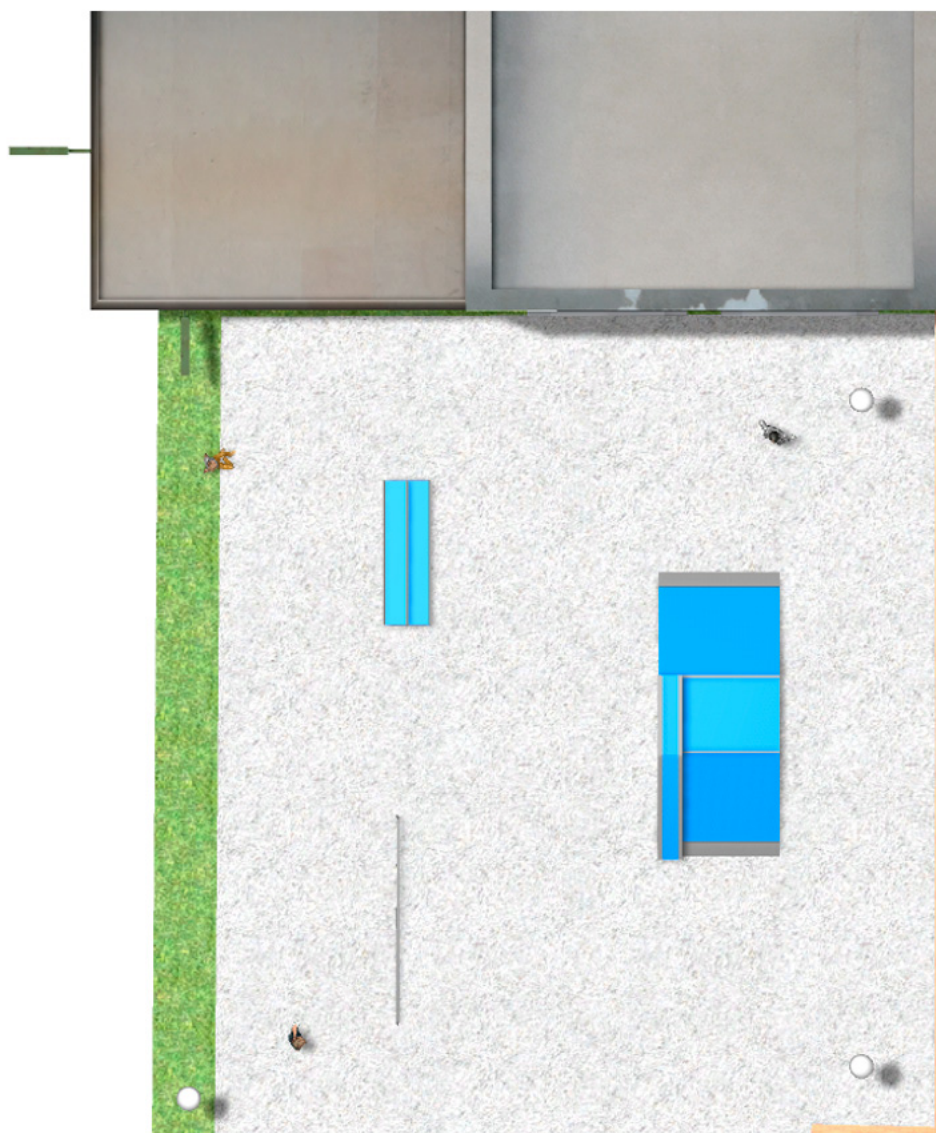

BENITO

–Spilplatz und Sport

Projekte

PROJ-047-2018

Oberfläche: 250 m²

Email: info@benito.com

Telefon: +34 93 852 1000

BENITO

-Spielplatz und Sport

BENITO

-Spielplatz und Sport

Produkt	Beschreibung
<p data-bbox="140 159 300 185">JSK9025-KBS</p> 	<p data-bbox="363 159 624 185">One side Curb Box 60</p> <p data-bbox="363 188 1481 300">Unsere modularen Skateparkelemente ermöglichen es, mit nur kleinem Aufwand die Platzierung der Geräte zu ändern und somit den individuellen Wünschen der Skater gerecht zu werden. Weitesgehends wartungsfrei. 100% UV-beständig, frostgeschützt und stoßfest. Hohe Bodenhaftung. Oberfläche erhitzt sich nicht. Modulare Strukturen</p> <p data-bbox="363 331 611 358">Daten Blatt Zertifikat</p>
<p data-bbox="156 427 284 454">JSK1052-K</p> 	<p data-bbox="363 427 480 454">Trick Box</p> <p data-bbox="363 456 1481 568">Unsere modularen Skateparkelemente ermöglichen es, mit nur kleinem Aufwand die Platzierung der Geräte zu ändern und somit den individuellen Wünschen der Skater gerecht zu werden. Weitesgehends wartungsfrei. 100% UV-beständig, frostgeschützt und stoßfest. Hohe Bodenhaftung. Oberfläche erhitzt sich nicht. Modulare Strukturen</p> <p data-bbox="363 600 611 627">Daten Blatt Zertifikat</p>
<p data-bbox="156 696 284 723">JSK1048-C</p> 	<p data-bbox="363 696 440 723">Rail C</p> <p data-bbox="363 725 1481 837">Unsere modularen Skateparkelemente ermöglichen es, mit nur kleinem Aufwand die Platzierung der Geräte zu ändern und somit den individuellen Wünschen der Skater gerecht zu werden. Weitesgehends wartungsfrei. 100% UV-beständig, frostgeschützt und stoßfest. Hohe Bodenhaftung. Oberfläche erhitzt sich nicht. Modulare Strukturen</p> <p data-bbox="363 869 611 896">Daten Blatt Zertifikat</p>