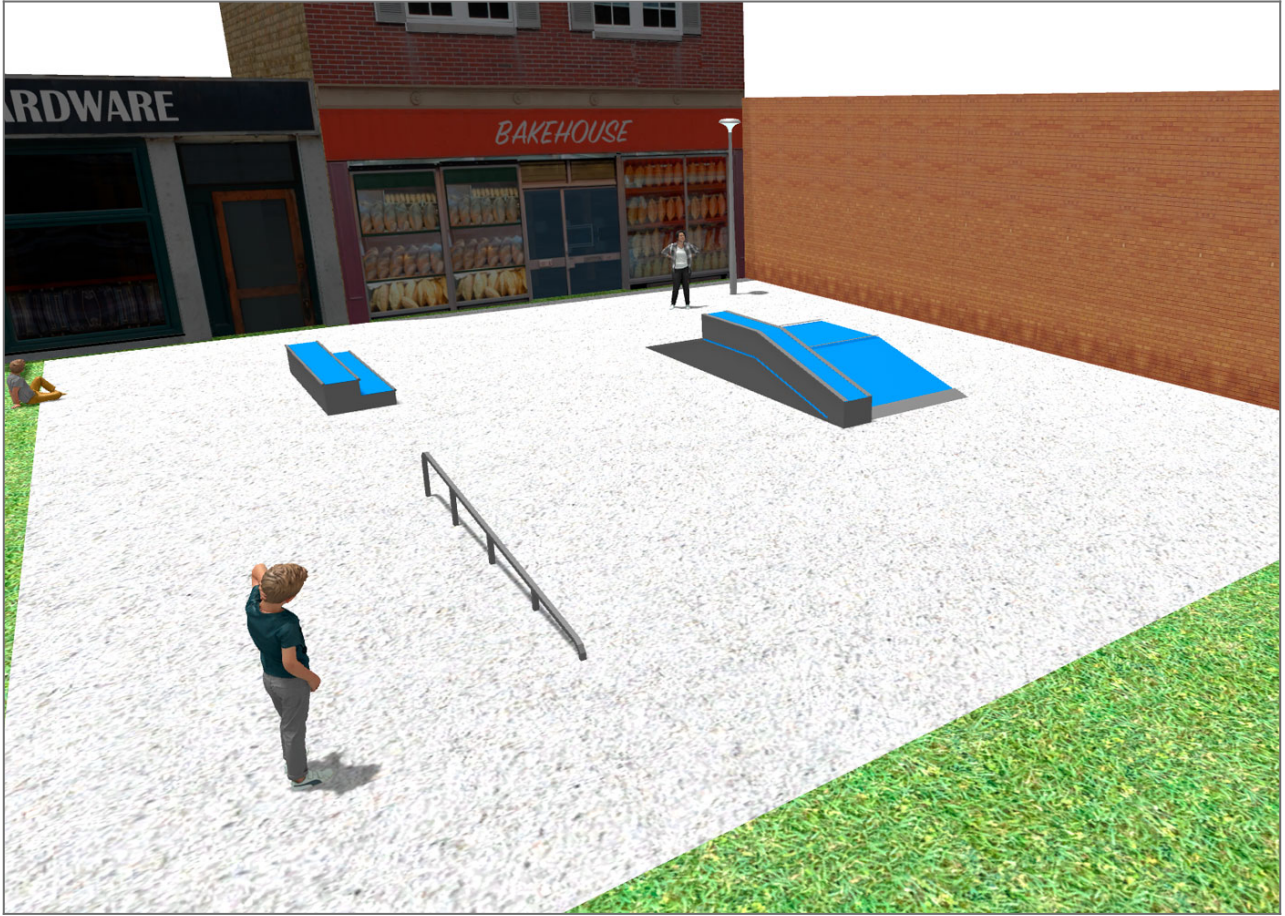

BENITO

–Spilplatz und Sport

Projekte

PROJ-047-2018

Oberfläche: 250 m²

Email: info@benito.com

Telefon: +34 93 852 1000

BENITO

-Spielplatz und Sport

BENITO

-Spielplatz und Sport

Produkt	Beschreibung
<p data-bbox="140 159 300 185">JSK9025-KBS</p> 	<p data-bbox="363 159 624 185">One side Curb Box 60</p> <p data-bbox="363 188 1481 300">Unsere modularen Skateparkelemente ermöglichen es, mit nur kleinem Aufwand die Platzierung der Geräte zu ändern und somit den individuellen Wünschen der Skater gerecht zu werden. Weitesgehends wartungsfrei. 100% UV-beständig, frostgeschützt und stoßfest. Hohe Bodenhaftung. Oberfläche erhitzt sich nicht. Modulare Strukturen</p> <p data-bbox="363 331 611 358">Daten Blatt Zertifikat</p>
<p data-bbox="156 427 284 454">JSK1052-K</p> 	<p data-bbox="363 427 480 454">Trick Box</p> <p data-bbox="363 456 1481 568">Unsere modularen Skateparkelemente ermöglichen es, mit nur kleinem Aufwand die Platzierung der Geräte zu ändern und somit den individuellen Wünschen der Skater gerecht zu werden. Weitesgehends wartungsfrei. 100% UV-beständig, frostgeschützt und stoßfest. Hohe Bodenhaftung. Oberfläche erhitzt sich nicht. Modulare Strukturen</p> <p data-bbox="363 600 611 627">Daten Blatt Zertifikat</p>
<p data-bbox="156 696 284 723">JSK1048-C</p> 	<p data-bbox="363 696 440 723">Rail C</p> <p data-bbox="363 725 1481 837">Unsere modularen Skateparkelemente ermöglichen es, mit nur kleinem Aufwand die Platzierung der Geräte zu ändern und somit den individuellen Wünschen der Skater gerecht zu werden. Weitesgehends wartungsfrei. 100% UV-beständig, frostgeschützt und stoßfest. Hohe Bodenhaftung. Oberfläche erhitzt sich nicht. Modulare Strukturen</p> <p data-bbox="363 869 611 896">Daten Blatt Zertifikat</p>