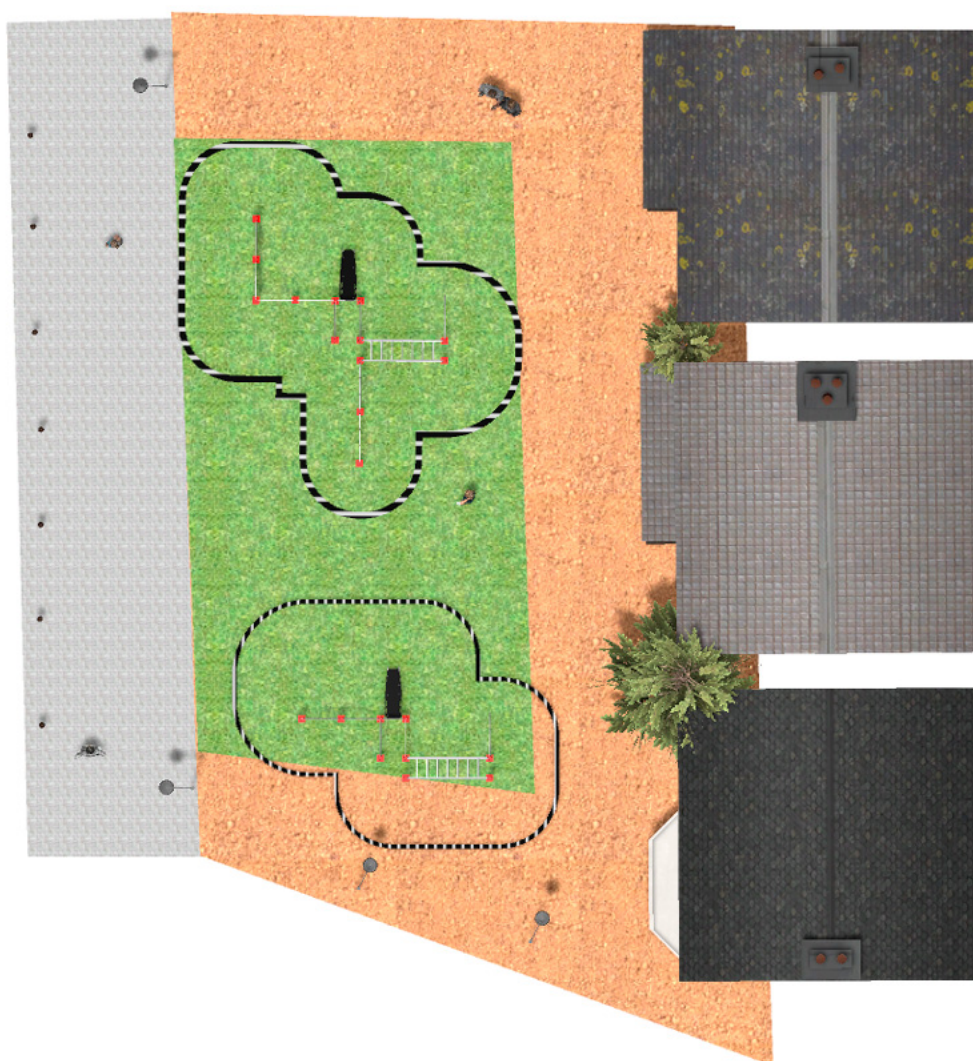

BENITO

-Spielplatz und Sport