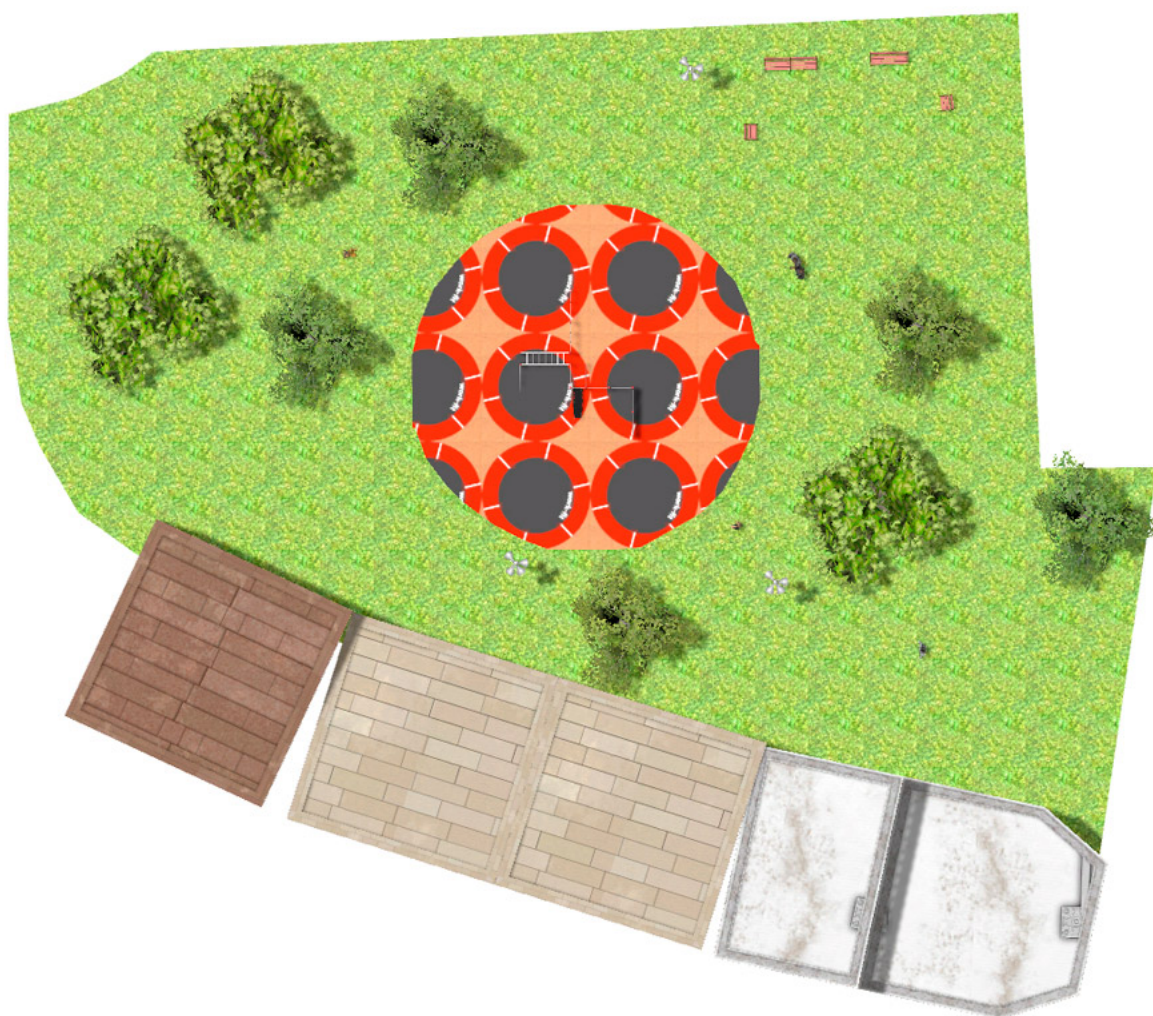

BENITO

– Spielplatz und Sport

Projekte

PROJ-062-2018

Oberfläche: 255 m²

Email: info@benito.com

Telefon: +34 93 852 1000

BENITO

-Spilplatz und Sport

BENITO

-Spielplatz und Sport

BENITO

-Spilplatz und Sport

Produkt

JCIR21H

**Beschreibung****Workfit Pro XXL**

BENITO ist Designer und Hersteller von Sport-und Freizeitplätzen im Außenbereich. Work-fit PRO ist ein professionelles Produkt für Benutzer die intensives Krafttraining durchführen wollen. Jedes Modell enthält mehrere verschiedene Übungsarten, um ein möglichst komplettes Workout zu bieten.