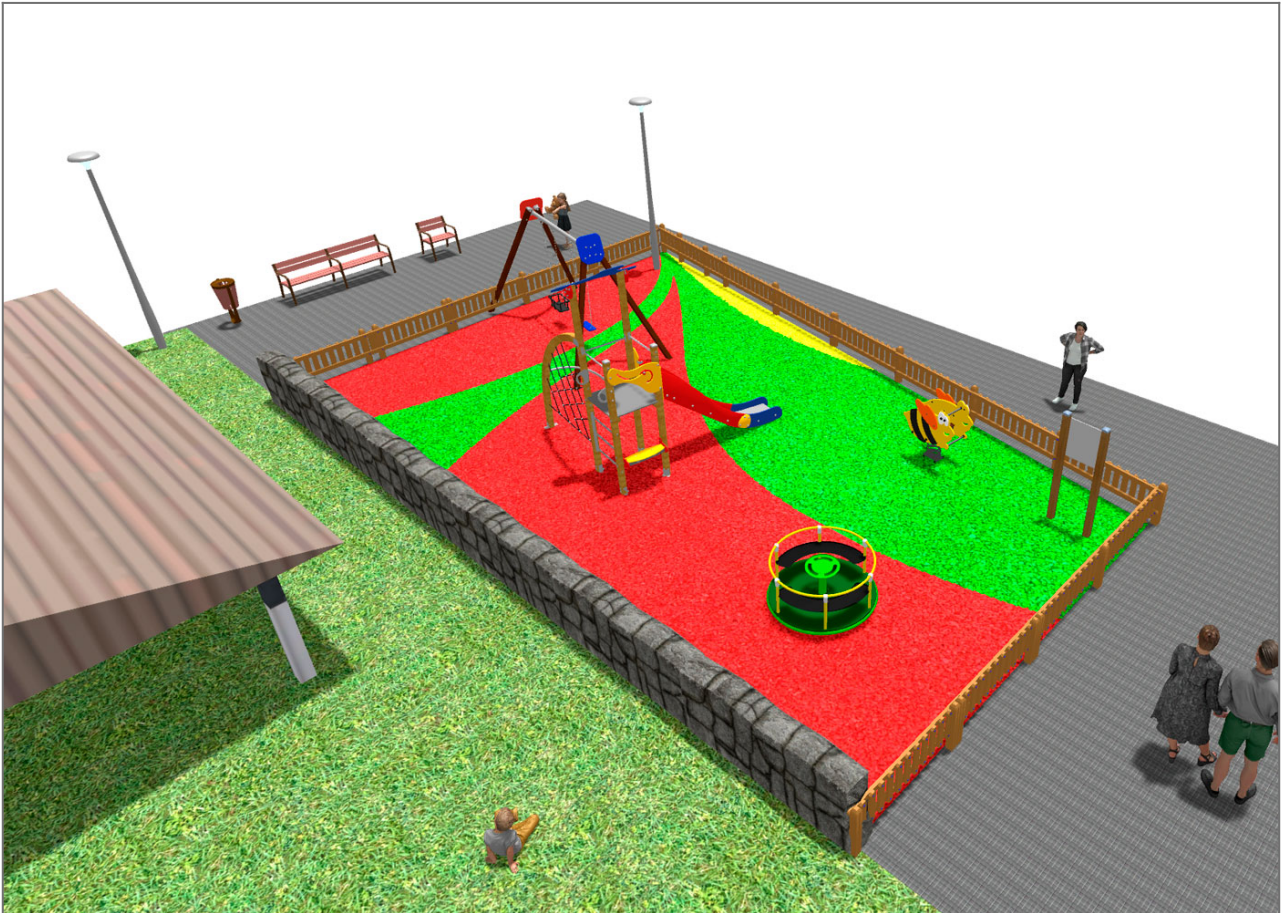

BENITO

–Spilplatz und Sport

Projekte

PROJ-064-2018

Oberfläche: 120 m²

Email: info@benito.com

Telefon: +34 93 852 1000

BENITO

-Spielplatz und Sport

BENITO

-Spielplatz und Sport

BENITO

-Spielplatz und Sport

Produkt	Beschreibung
<p>JK002B</p> 	<p>Klasik 2 Möchten Sie ein Spielplatz in dieser Größe? Wenn Sie nach Holzspielgeräten suchen, ist die Serie KLASIK genau das Richtige. Viele Spielfunktuinen, aufregende Herausforderungen und viel Farbe für jedermann.</p> <p>Daten Blatt JK002B Zertifikat</p>
<p>JL1011000</p> 	<p>METAL 1 plano 1 cuna Kinderschaukeln aus verschiedenen hochwertigen Materialien. Schaukeln mit hoher Widerstandskraft und Witterungsbeständigkeit.</p> <p>Daten Blatt Zertifikat Zertifikat</p>
<p>JFS08</p> 	<p>Maia Federwippen für Kinder, die Spaß bringen und gleichzeitig die Motorik fördern. Aus widerstandsfähigen Materialien und nach EN1176 zertifiziert.</p> <p>Daten Blatt Zertifikat Zertifikat</p>
<p>JC06B</p> 	<p>Drehkarussell Cosmic Struktur, Metall: feuerverzinkter, pulverbeschichteter Stahl. Extrem korrosionsbeständig. Farben: RAL6018, RAL1028</p> <p>Daten Blatt JC06B Zertifikat</p>