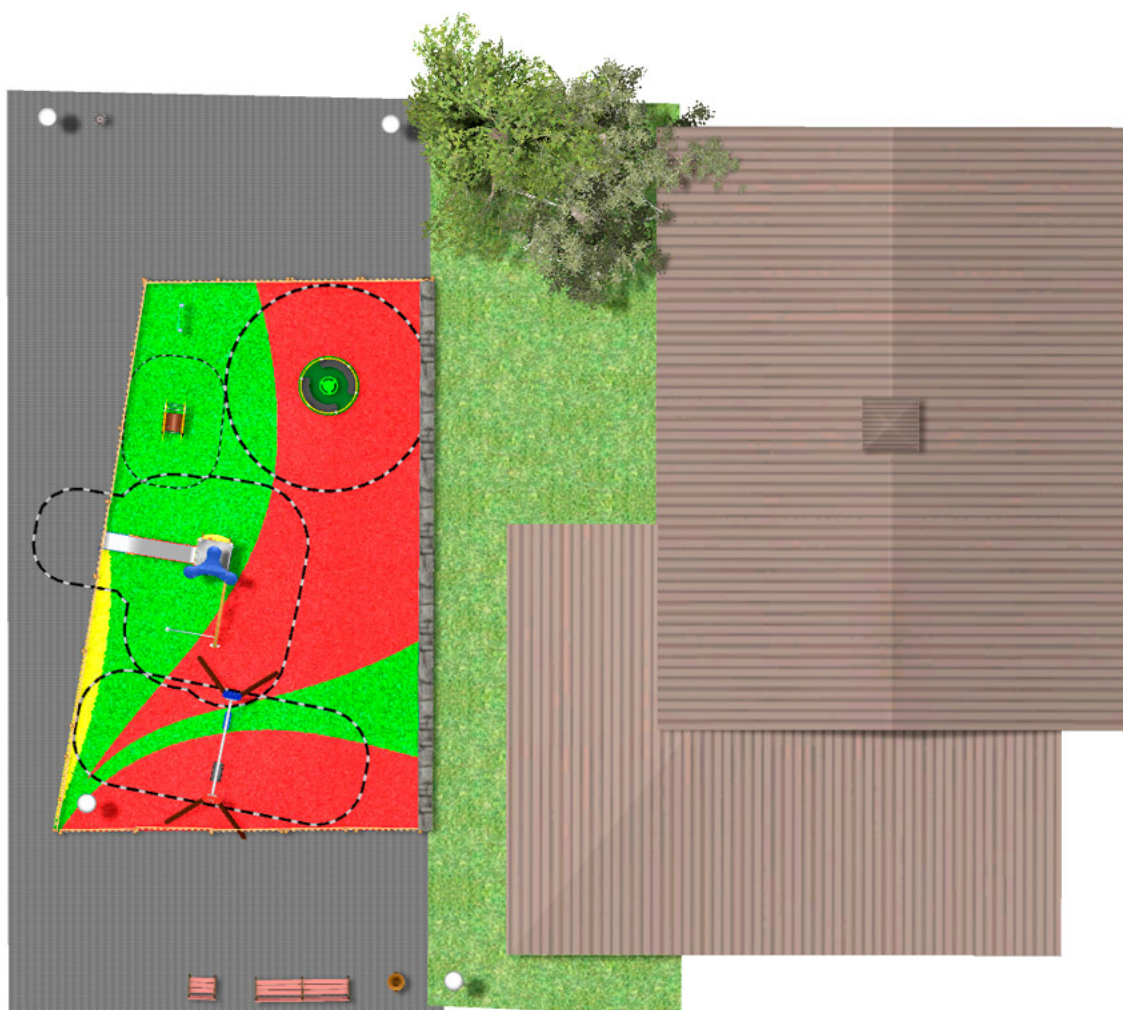

BENITO

–Spilplatz und Sport

Projekte

PROJ-064-2018

Oberfläche: 120 m²

Email: info@benito.com

Telefon: +34 93 852 1000

BENITO

-Spielplatz und Sport

BENITO

-Spielplatz und Sport

BENITO

-Spielplatz und Sport

Produkt	Beschreibung
<p>JK002B</p> 	<p>Klasik 2 Möchten Sie ein Spielplatz in dieser Größe? Wenn Sie nach Holzspielgeräten suchen, ist die Serie KLASIK genau das Richtige. Viele Spielfunktuinen, aufregende Herausforderungen und viel Farbe für jedermann.</p> <p>Daten Blatt JK002B Zertifikat</p>
<p>JL1011000</p> 	<p>METAL 1 plano 1 cuna Kinderschaukeln aus verschiedenen hochwertigen Materialien. Schaukeln mit hoher Widerstandskraft und Witterungsbeständigkeit.</p> <p>Daten Blatt Zertifikat Zertifikat</p>
<p>JFS08</p> 	<p>Maia Federwippen für Kinder, die Spaß bringen und gleichzeitig die Motorik fördern. Aus widerstandsfähigen Materialien und nach EN1176 zertifiziert.</p> <p>Daten Blatt Zertifikat Zertifikat</p>
<p>JC06B</p> 	<p>Drehkarussell Cosmic Struktur, Metall: feuerverzinkter, pulverbeschichteter Stahl. Extrem korrosionsbeständig. Farben: RAL6018, RAL1028</p> <p>Daten Blatt JC06B Zertifikat</p>