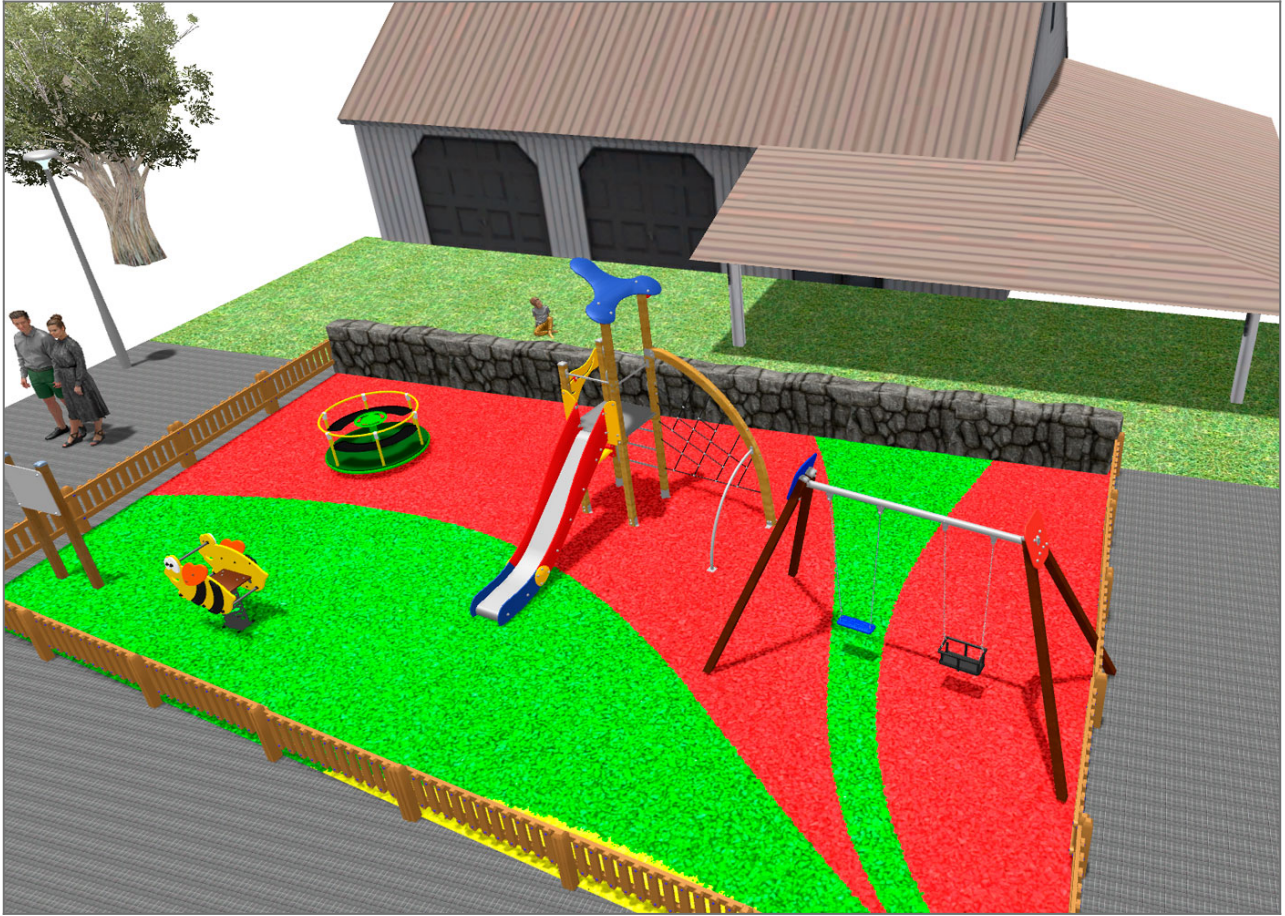

-Spielplatz und Sport

BENITO

-Spielplatz und Sport

BENITO

-Spielplatz und Sport

Produkt	Beschreibung
<p>JK002B</p> 	<p>Klasik 2 Möchten Sie ein Spielplatz in dieser Größe? Wenn Sie nach Holzspielgeräten suchen, ist die Serie KLASIK genau das Richtige. Viele Spielfunktuinen, aufregende Herausforderungen und viel Farbe für jedermann.</p> <p>Daten Blatt JK002B Zertifikat</p>
<p>JL1011000</p> 	<p>METAL 1 plano 1 cuna Kinderschaukeln aus verschiedenen hochwertigen Materialien. Schaukeln mit hoher Widerstandskraft und Witterungsbeständigkeit.</p> <p>Daten Blatt Zertifikat Zertifikat</p>
<p>JFS08</p> 	<p>Maia Federwippen für Kinder, die Spaß bringen und gleichzeitig die Motorik fördern. Aus widerstandsfähigen Materialien und nach EN1176 zertifiziert.</p> <p>Daten Blatt Zertifikat Zertifikat</p>
<p>JC06B</p> 	<p>Drehkarussell Cosmic Struktur, Metall: feuerverzinkter, pulverbeschichteter Stahl. Extrem korrosionsbeständig. Farben: RAL6018, RAL1028</p> <p>Daten Blatt JC06B Zertifikat</p>