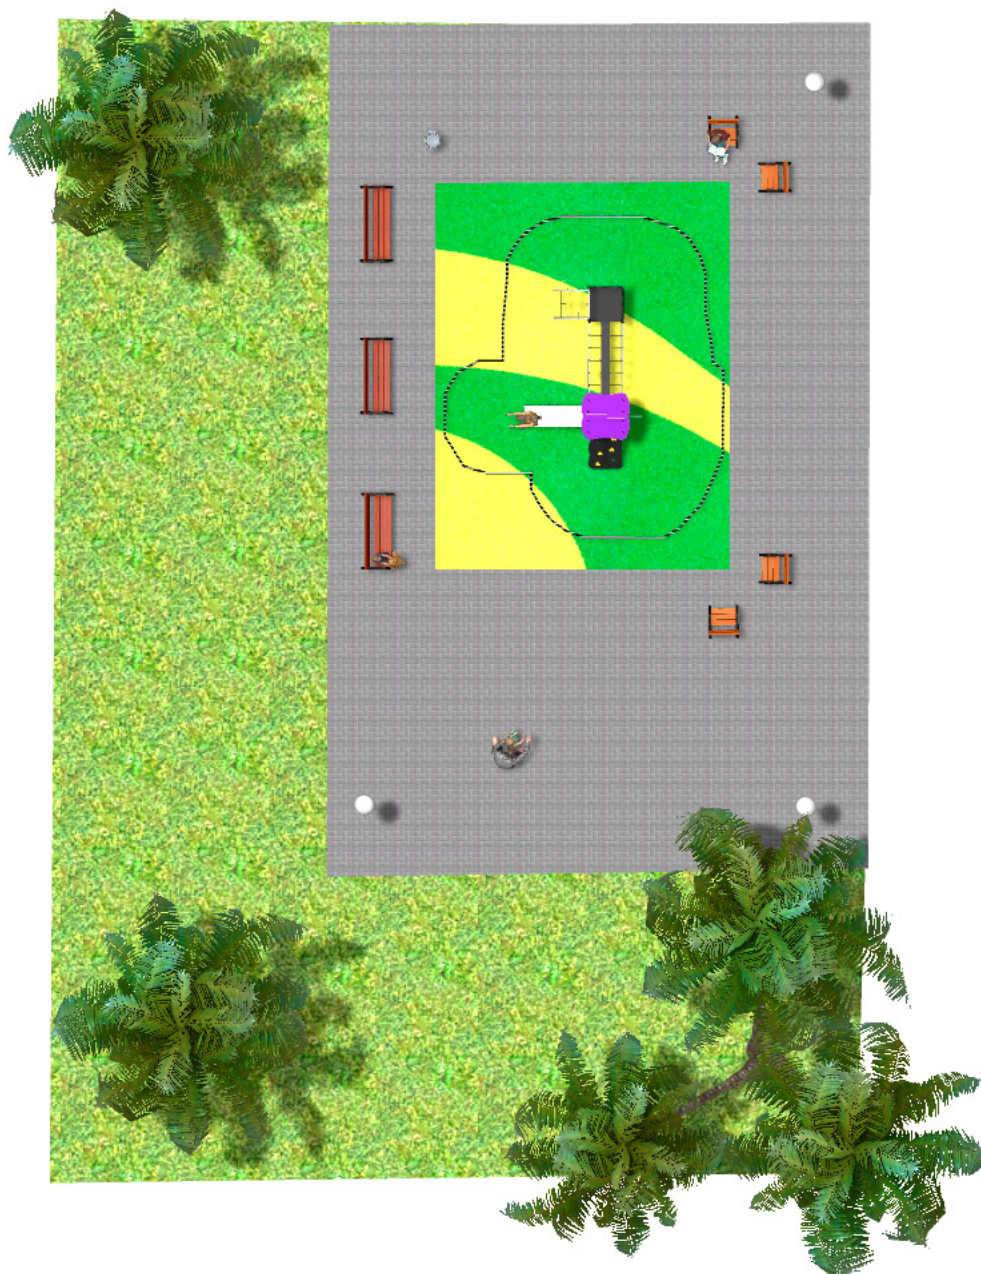

# BENITO

-Spielplatz und Sport

## Projekte

PROJ-067-2018

Oberfläche: 65 m<sup>2</sup>

Email: [info@benito.com](mailto:info@benito.com)

Telefon: +34 93 852 1000