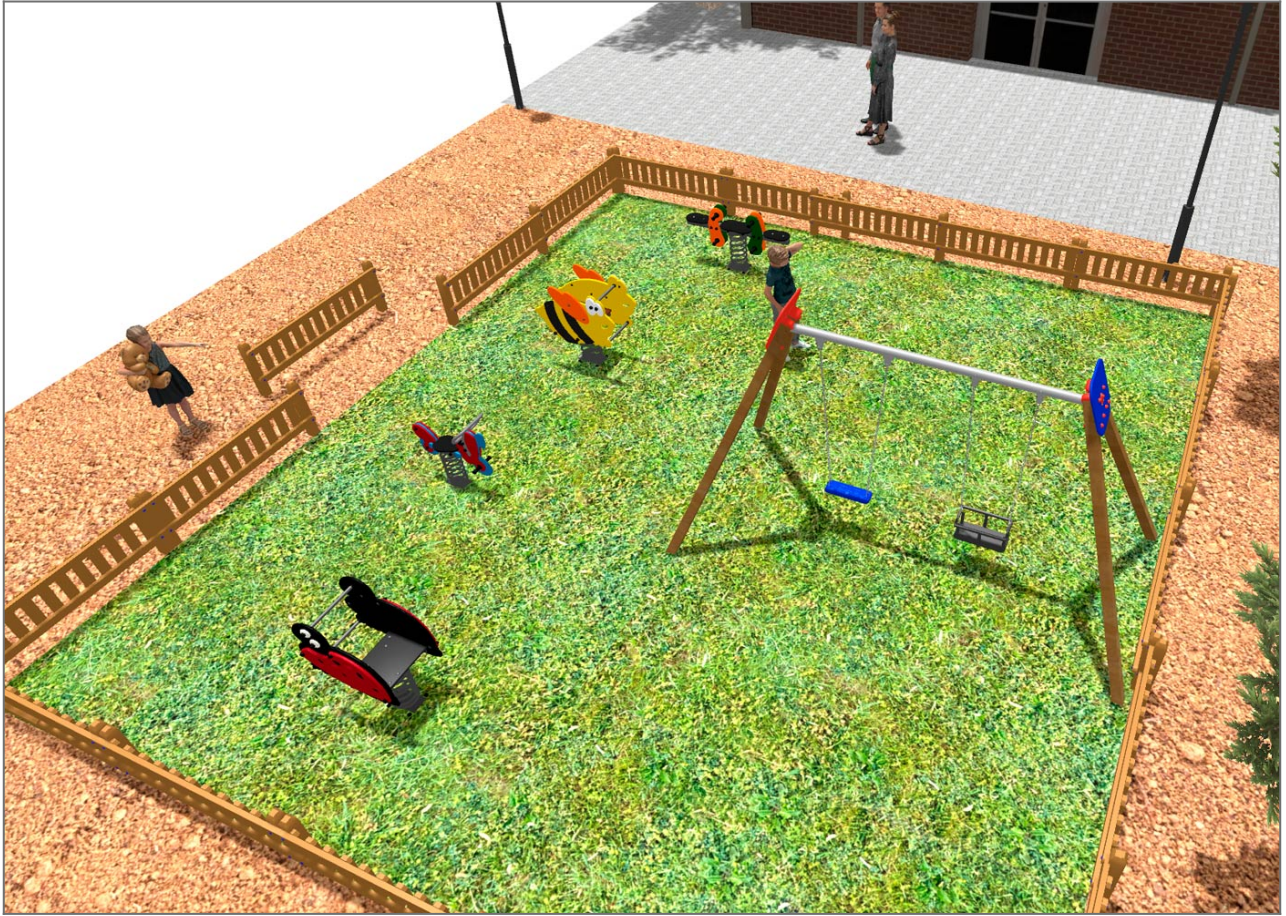

-Spielplatz und Sport

BENITO

-Spielplatz und Sport

BENITO

-Spielplatz und Sport

Produkt	Beschreibung
<p>JL1511000</p> 	<p>MADERA 1 Brettsitz 1 Kleinkindersitz Kinderschaukeln aus verschiedenen hochwertigen Materialien. Schaukeln mit hoher Widerstandskraft und Witterungsbeständigkeit.</p> <p>Daten Blatt JL1511000 Zertifikat Zertifikat</p>
<p>JFS08</p> 	<p>Maia Federwippen für Kinder, die Spaß bringen und gleichzeitig die Motorik fördern. Aus widerstandsfähigen Materialien und nach EN1176 zertifiziert.</p> <p>Daten Blatt Zertifikat Zertifikat</p>
<p>JFS07</p> 	<p>Bubu Federwippen für Kinder, die Spaß bringen und gleichzeitig die Motorik fördern. Aus widerstandsfähigen Materialien und nach EN1176 zertifiziert.</p> <p>Daten Blatt Zertifikat Zertifikat</p>
<p>JFS02</p> 	<p>Snoo Federwippen für Kinder, die Spaß bringen und gleichzeitig die Motorik fördern. Aus widerstandsfähigen Materialien und nach EN1176 zertifiziert.</p> <p>Daten Blatt Zertifikat Zertifikat</p>
<p>JFS104</p> 	<p>Vespa Federwippen für Kinder, die Spaß bringen und gleichzeitig die Motorik fördern. Aus widerstandsfähigen Materialien und nach EN1176 zertifiziert.</p> <p>Daten Blatt Zertifikat Zertifikat</p>