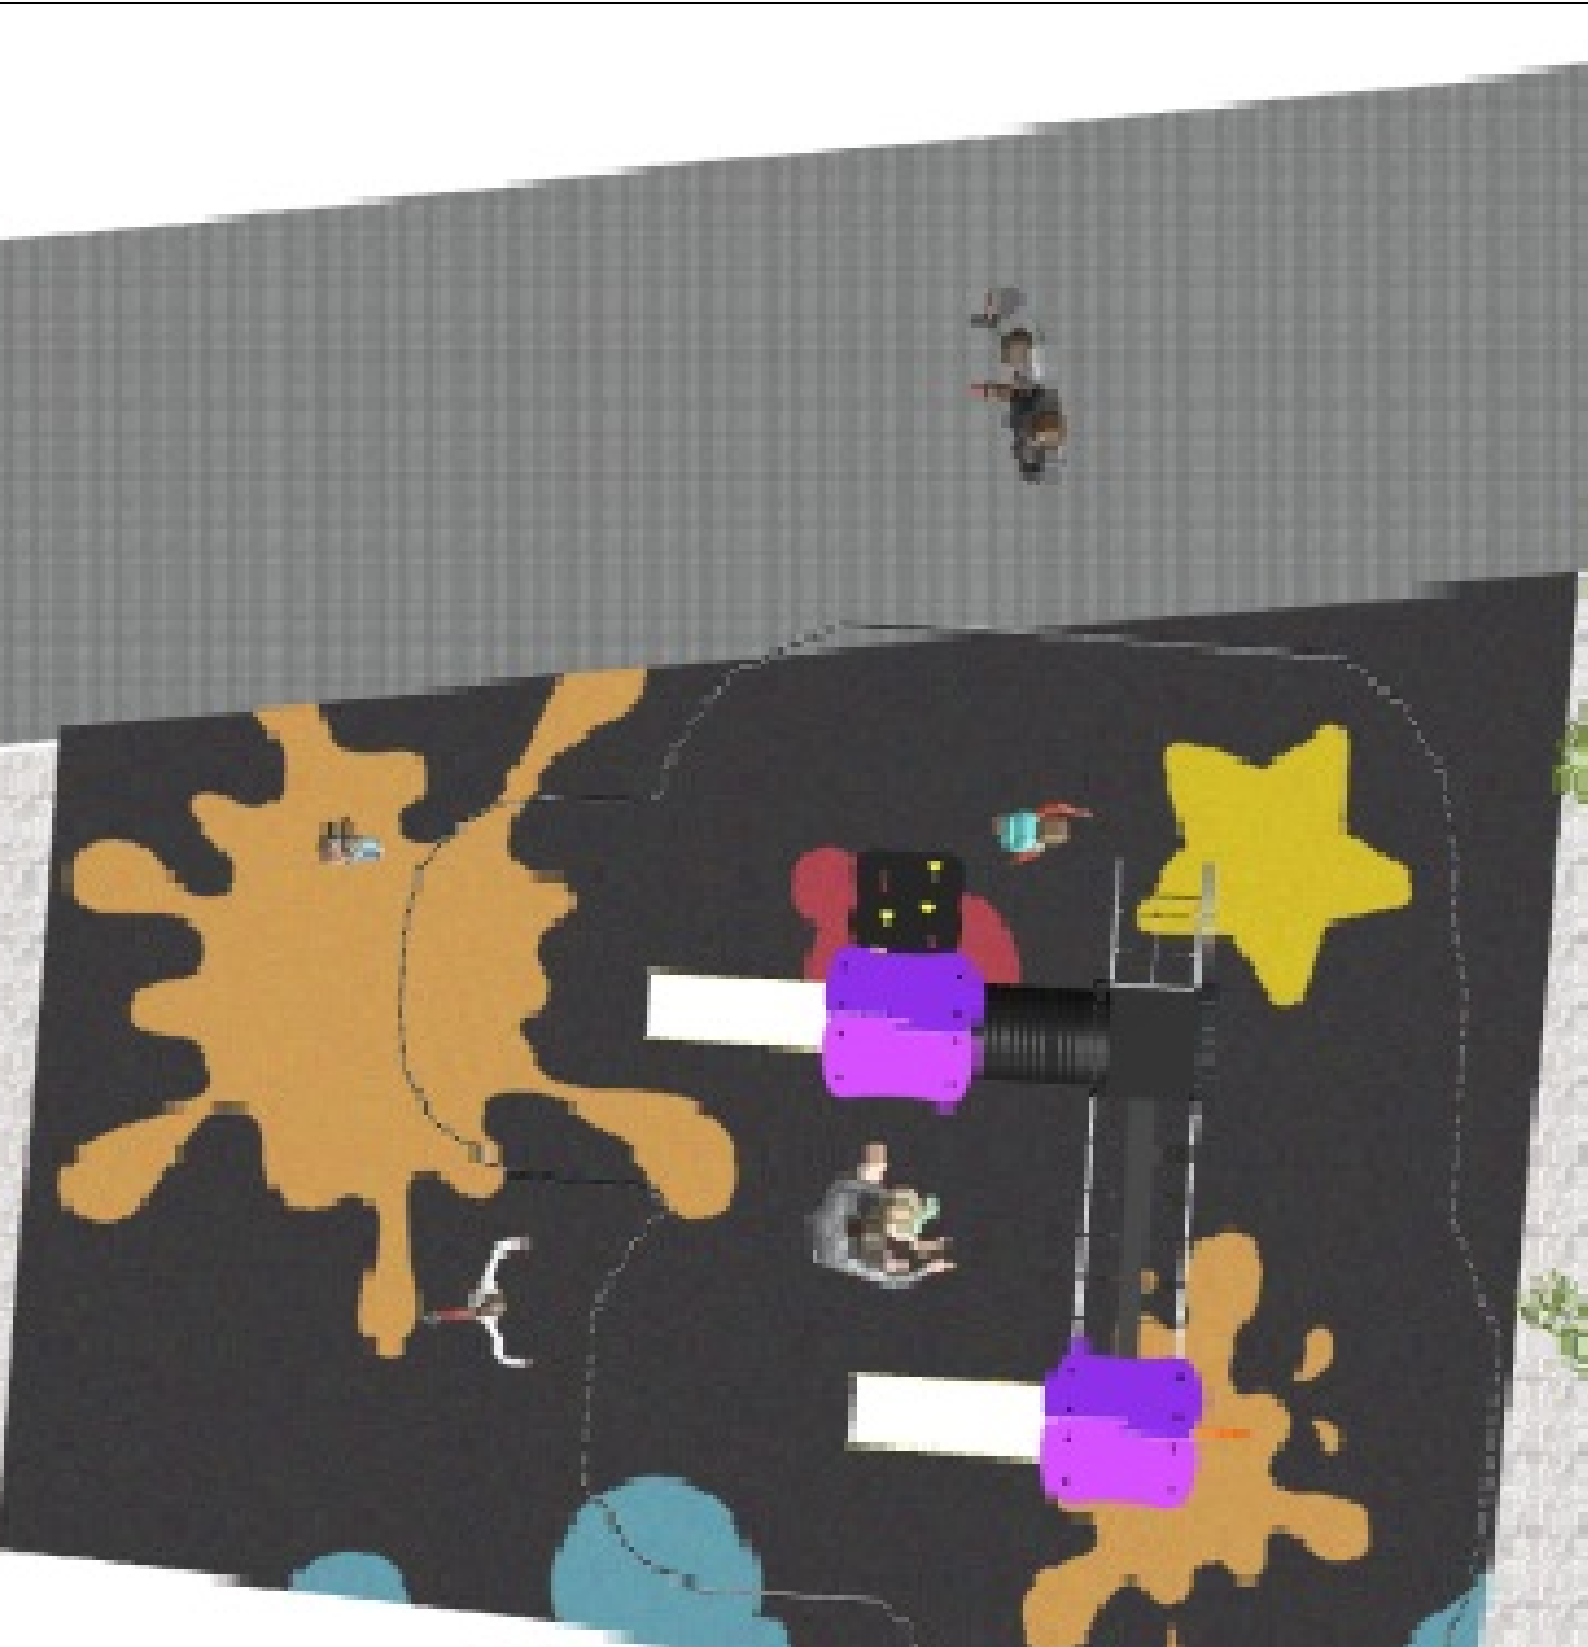

BENITO

– Spielplatz und Sport

Projekte

PROJ-073-2023

Oberfläche: 45 m²

Email: info@benito.com

Telefon: +34 93 852 1000

BENITO

-Spielplatz und Sport

BENITO

-Spielplatz und Sport

Produkt

JPVAP04

**Beschreibung****Artic Plus 4**

Die Serie ARTIC ist funktionell und kompakt, und besteht aus modularen Spieltürme für Kleine und Große. Perfekt für Spielplätzen mit begrenztem Platz für kleinere Strukturen. Miteinander kombiniert können die Geräte auf größeren Plätzen glänzen.