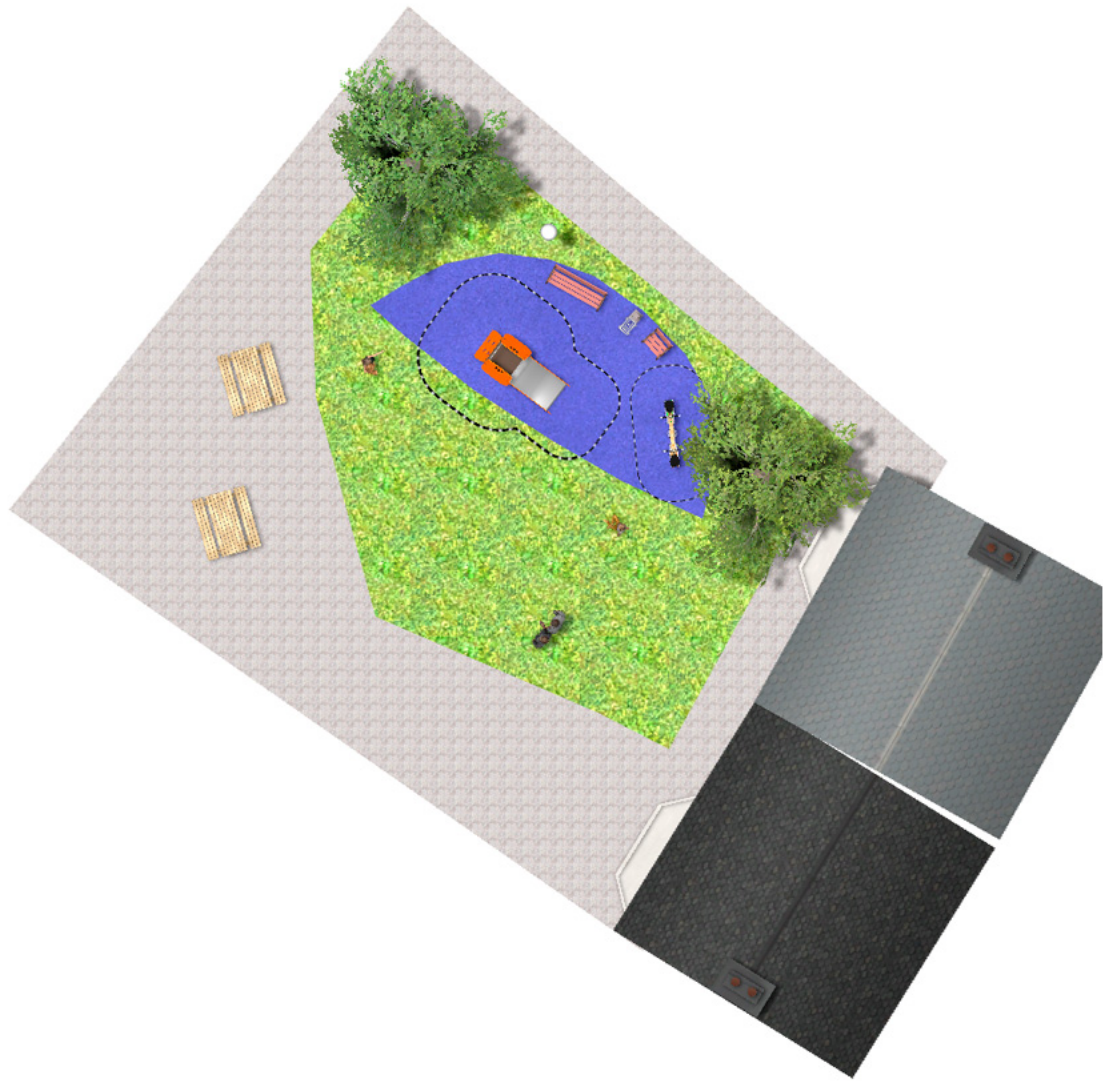

BENITO

-Spielplatz und Sport

Projekte

PROJ-079-2018

Oberfläche: 41 m²

Email: info@benito.com

Telefon: +34 93 852 1000

BENITO
-Spilplatz und Sport

BENITO

-Spilplatz und Sport

BENITO

-Spielplatz und Sport

Produkt	Beschreibung
<p data-bbox="188 159 252 185">JG02</p> 	<p data-bbox="365 159 424 185">Kido</p> <p data-bbox="365 188 1508 275">Struktur, Metall: Pfosten mit Durchmesser 35mm aus AISI304 Edelstahl, extrem korrosions-und witterungsbeständig. Die Rutsche besteht aus poliertem AISI304 Edelstahl in 2 mm Stärke, aus einem Teil gewellt und geformt.</p> <p data-bbox="365 304 673 331">Daten Blatt JG02 Zertifikat</p>
<p data-bbox="181 427 258 454">JFS10</p> 	<p data-bbox="365 427 432 454">Rider</p> <p data-bbox="365 456 1428 517">Zwei Motorradfahrer in einem aufregenden Rennen. Federwippen für Kinder, die Spaß bringen und gleichzeitig die Motorik fördern. Aus widerstandsfähigen Materialien und nach EN1176 zertifiziert.</p> <p data-bbox="365 544 727 571">Daten Blatt Zertifikat Zertifikat</p>