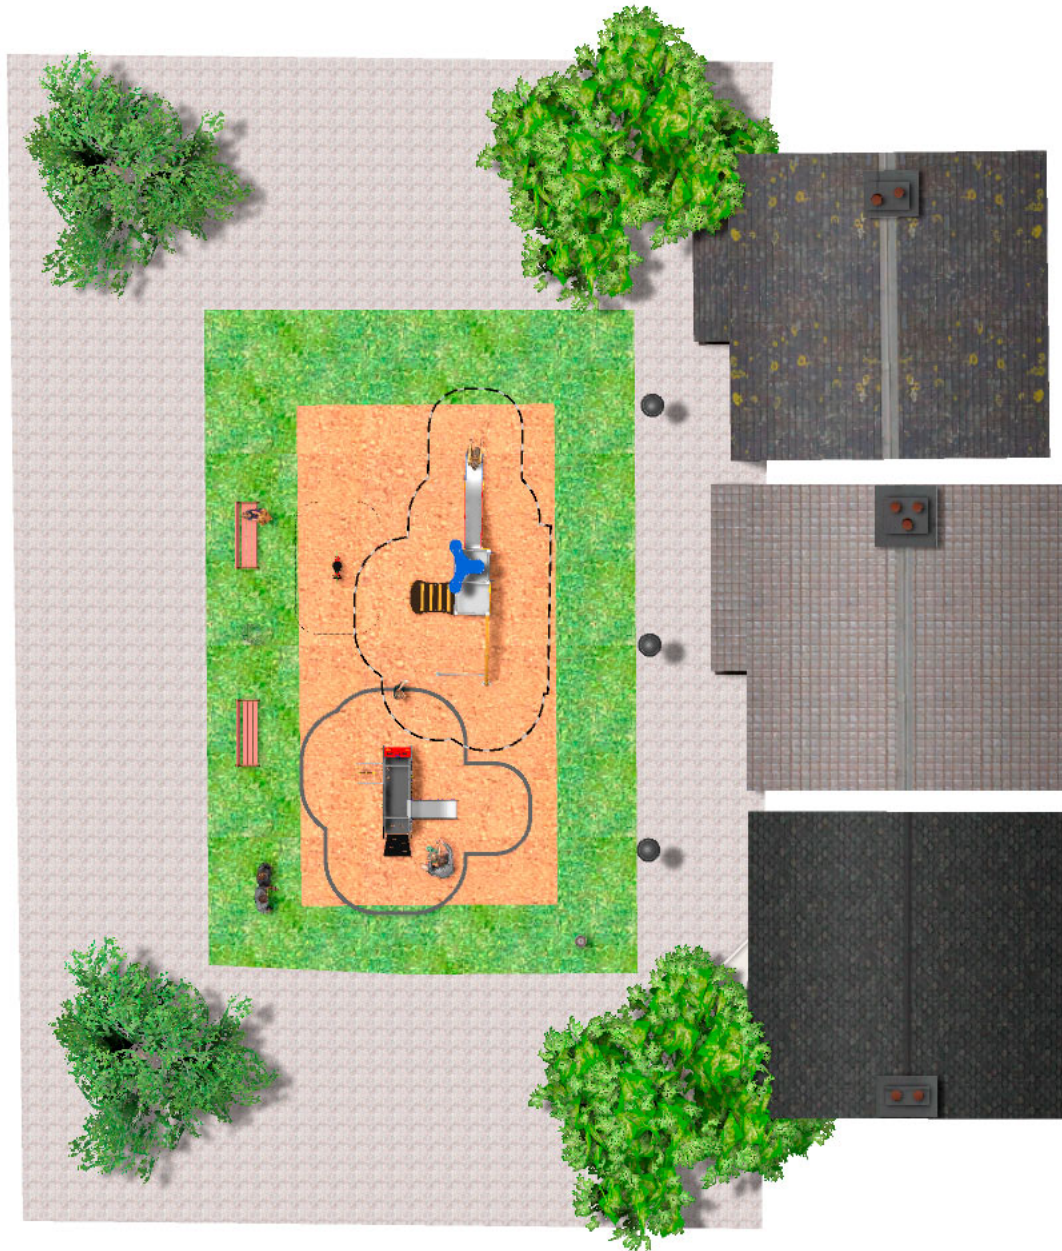

BENITO

– Spielplatz und Sport

Projekte

PROJ-085-2021

Oberfläche: 90 m²

Email: info@benito.com

Telefon: +34 93 852 1000

BENITO

-Spielplatz und Sport

BENITO

-Spielplatz und Sport

BENITO

-Spielplatz und Sport

Produkt	Beschreibung
<p>JFS103</p> 	<p>Donkey Federwippen für Kinder, die Spaß bringen und gleichzeitig die Motorik fördern. Aus widerstandsfähigen Materialien und nach EN1176 zertifiziert.</p> <p>Daten Blatt Zertifikat Zertifikat</p>
<p>JK003B</p> 	<p>Klasik 3 Möchten Sie ein Spielplatz in dieser Größe? Wenn Sie nach Holzspielgeräten suchen, ist die Serie KLASIK genau das Richtige. Viele Spielfunktuinen, aufregende Herausforderungen und viel Farbe für jedermann.</p> <p>Daten Blatt Zertifikat</p>
<p>JPVS04</p> 	<p>SIK Fire Truck Struktur, Metall: Feuerverzinkte und pulverbeschichtete Pfosten 80x80x2mm sehr witterungsbeständig. Die Rutsche besteht aus poliertem AISI304 Edelstahl in 2 mm Stärke, aus einem Teil gewellt und geformt. Schutzstangen aus AISI304 Edelstahl mit Durchmesser 32mm.</p> <p>Daten Blatt Zertifikat Zertifikat</p>