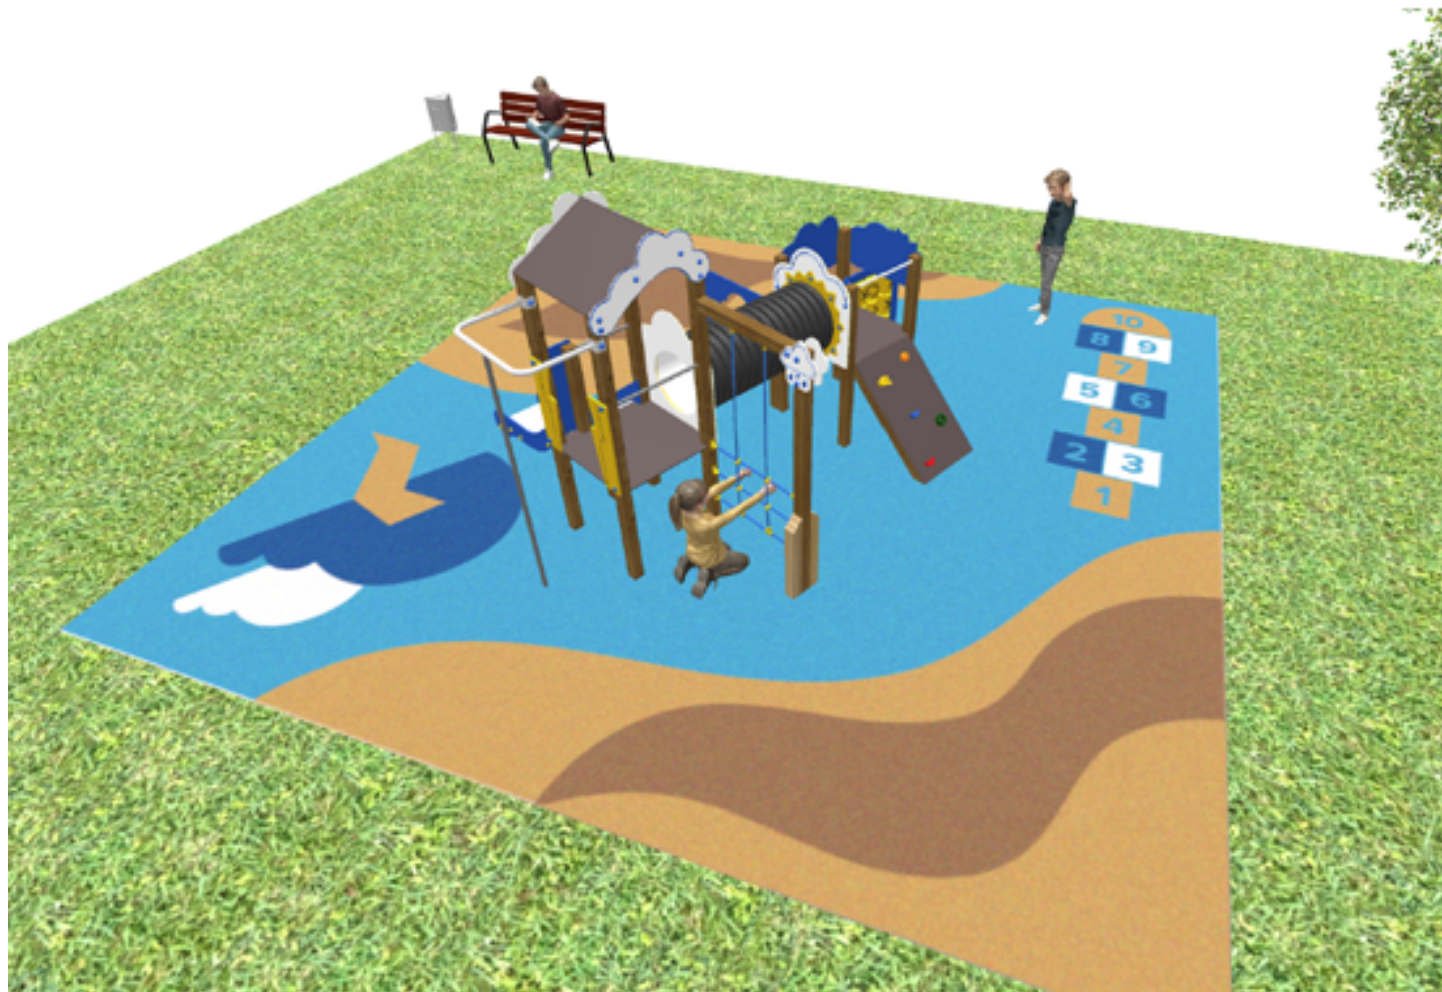

BENITO

-Spielplatz und Sport

Projekte

PROJ-122-2022

Oberfläche: 65 m²

Email: info@benito.com

Telefon: +34 93 852 1000

BENITO

-Spilplatz und Sport

BENITO

-Spilplatz und Sport

BENITO

-Spielplatz und Sport

Produkt	Beschreibung
<p data-bbox="193 159 245 185">JCC</p> 	<p data-bbox="365 159 571 185">Caucho Continuo</p> <p data-bbox="365 188 1484 275">Hochwertiger, rutschfester, ungiftiger und umweltfreundlicher Gummi, RECYCELT UND RECYCELBAR. Unsere durchgehenden Gummibodenbeläge werden aus hochwertigen Materialien gemäß der aktuellen europäischen Sicherheitsnorm EN-1177 hergestellt.</p> <p data-bbox="365 304 544 331">Daten Blatt JCC</p>
<p data-bbox="172 427 266 454">JEDU07</p> 	<p data-bbox="365 427 430 454">Rayo</p> <p data-bbox="365 456 1495 515">Spiele Serie EDUCA, die Kleinsten lernen spielend über das Wetter: Regen, Sonne, die Wolken...sehr klare Konzepte für einen Erwachsenen aber ein interessantes Lernthema für Kleinkinder</p> <p data-bbox="365 544 609 571">Daten Blatt Zertifikat</p>