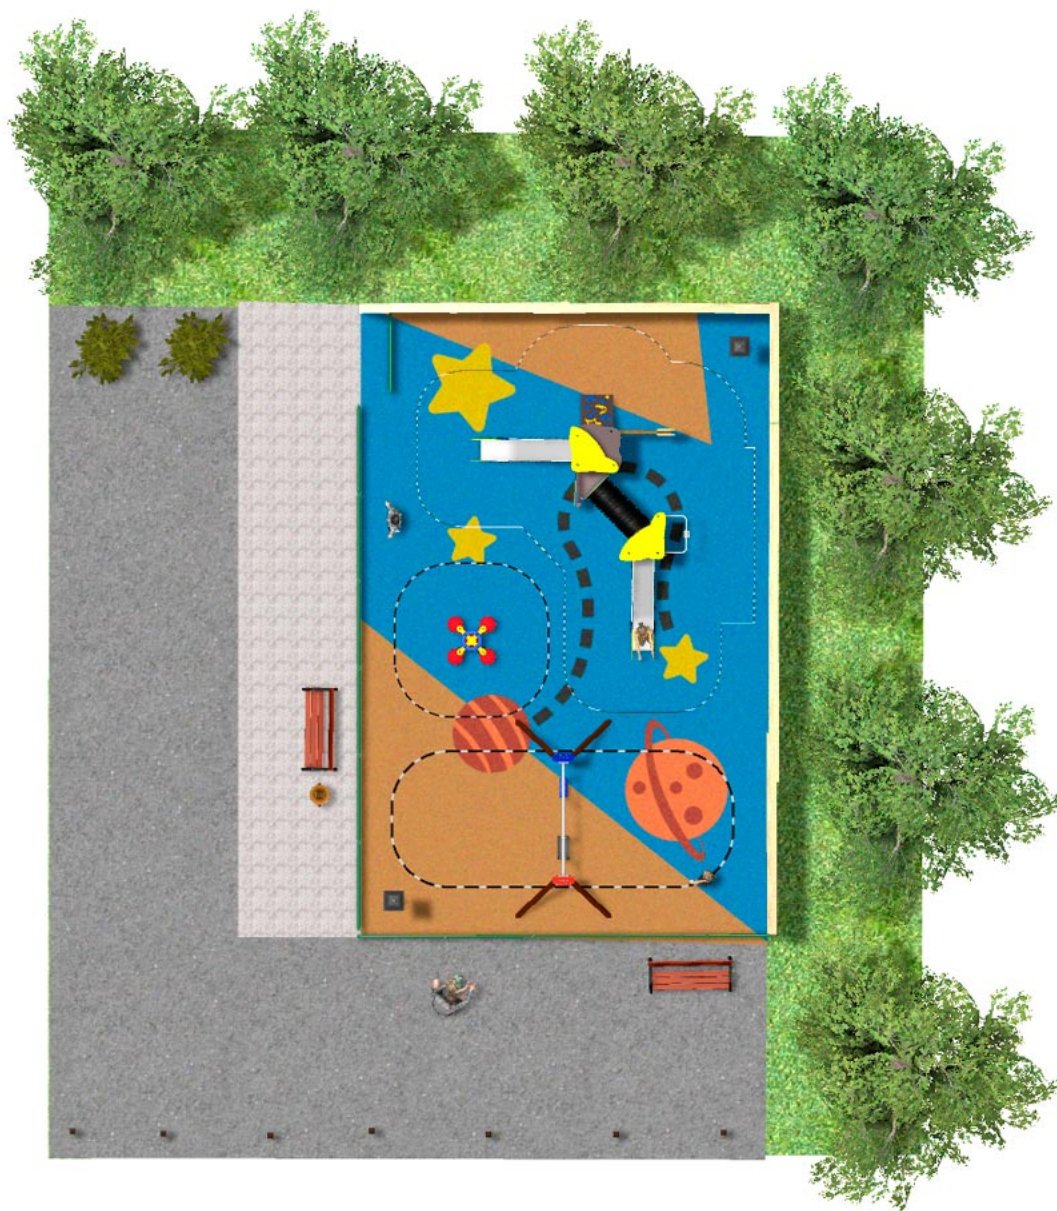

BENITO

-Spielplatz und Sport

Projekte

PROJ-155-2021

Oberfläche: 140 m²

Email: info@benito.com

Telefon: +34 93 852 1000

BENITO

-Spielplatz und Sport

BENITO

-Spielplatz und Sport

BENITO

- Spielplatz und Sport

Produkt	Beschreibung
<p data-bbox="172 159 268 185">JEDU04</p> 	<p data-bbox="365 163 906 219">Zea Kollektion Educa, spielend lernen für die Kleinsten</p> <p data-bbox="365 246 609 273">Daten Blatt Zertifikat</p>
<p data-bbox="159 432 280 459">JL1511000</p> 	<p data-bbox="365 432 1501 517">MADERA 1 Brettsitz 1 Kleinkindersitz Kinderschaukeln aus verschiedenen hochwertigen Materialien. Schaukeln mit hoher Widerstandskraft und Witterungsbeständigkeit.</p> <p data-bbox="365 544 855 571">Daten Blatt JL1511000 Zertifikat Zertifikat</p>
<p data-bbox="183 696 256 723">JFS06</p> 	<p data-bbox="365 696 1469 781">Flop Federwippen für Kinder, die Spaß bringen und gleichzeitig die Motorik fördern. Aus widerstandsfähigen Materialien und nach EN1176 zertifiziert.</p> <p data-bbox="365 808 730 835">Daten Blatt Zertifikat Zertifikat</p>