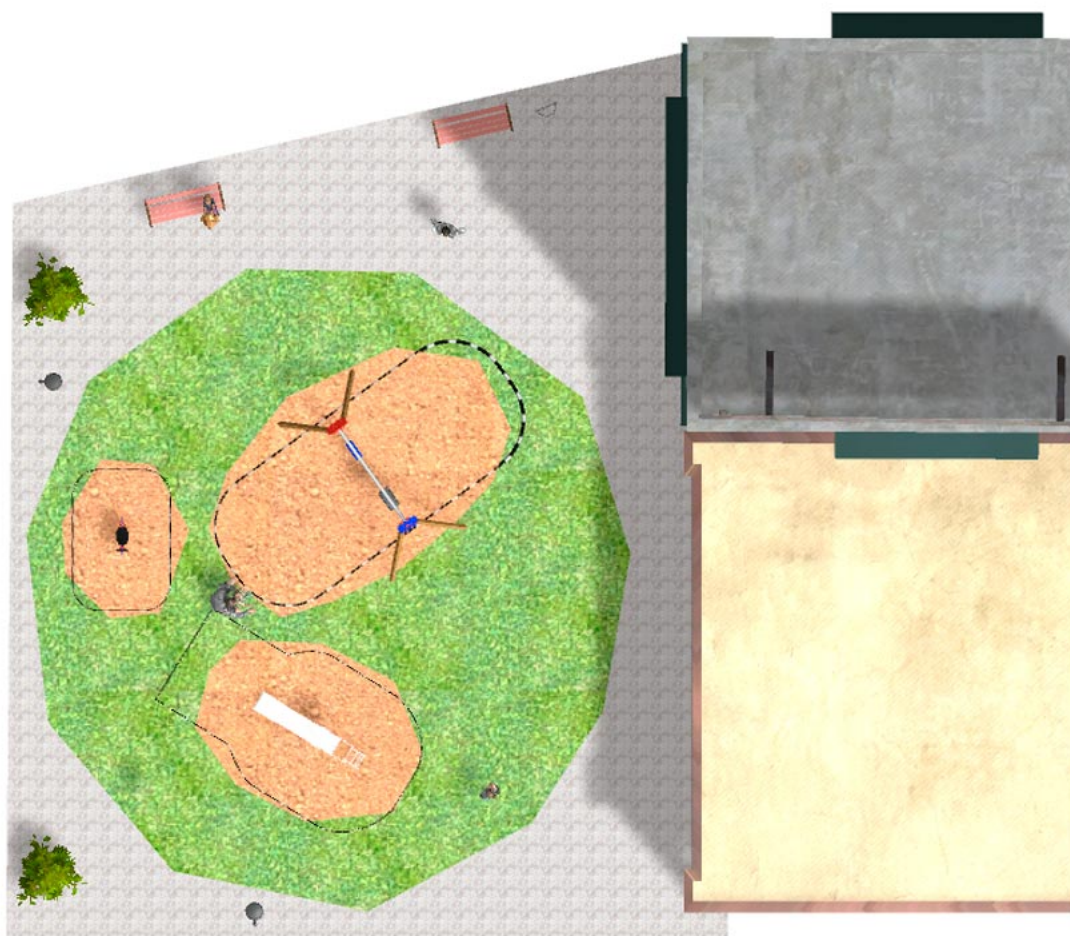

BENITO

-Spielplatz und Sport

Projekte

PROJ-166-2021

Oberfläche: 155 m²

Email: info@benito.com

Telefon: +34 93 852 1000

BENITO

-Spielplatz und Sport

BENITO

-Spielplatz und Sport

Produkt	Beschreibung
<p>JFS18</p> 	<p>Foca Federwippen für Kinder, die Spaß bringen und gleichzeitig die Motorik fördern. Aus widerstandsfähigen Materialien und nach EN1176 zertifiziert.</p> <p>Daten Blatt Zertifikat</p>
<p>JL1511000</p> 	<p>MADERA 1 Brettsitz 1 Kleinkindersitz Kinderschaukeln aus verschiedenen hochwertigen Materialien. Schaukeln mit hoher Widerstandskraft und Witterungsbeständigkeit.</p> <p>Daten Blatt JL1511000 Zertifikat Zertifikat</p>
<p>JT01</p> 	<p>Cloud Platten, HDPE: Polyethylen in hoher Dichte, welches sich durch seine hohe chemische Beständigkeit und Korrosionsfestigkeit auszeichnet. Elastisch und leicht, bietet dieses Material eine hohe Widerstandskraft und Bruchstabilität.</p> <p>Daten Blatt Zertifikat Zertifikat</p>