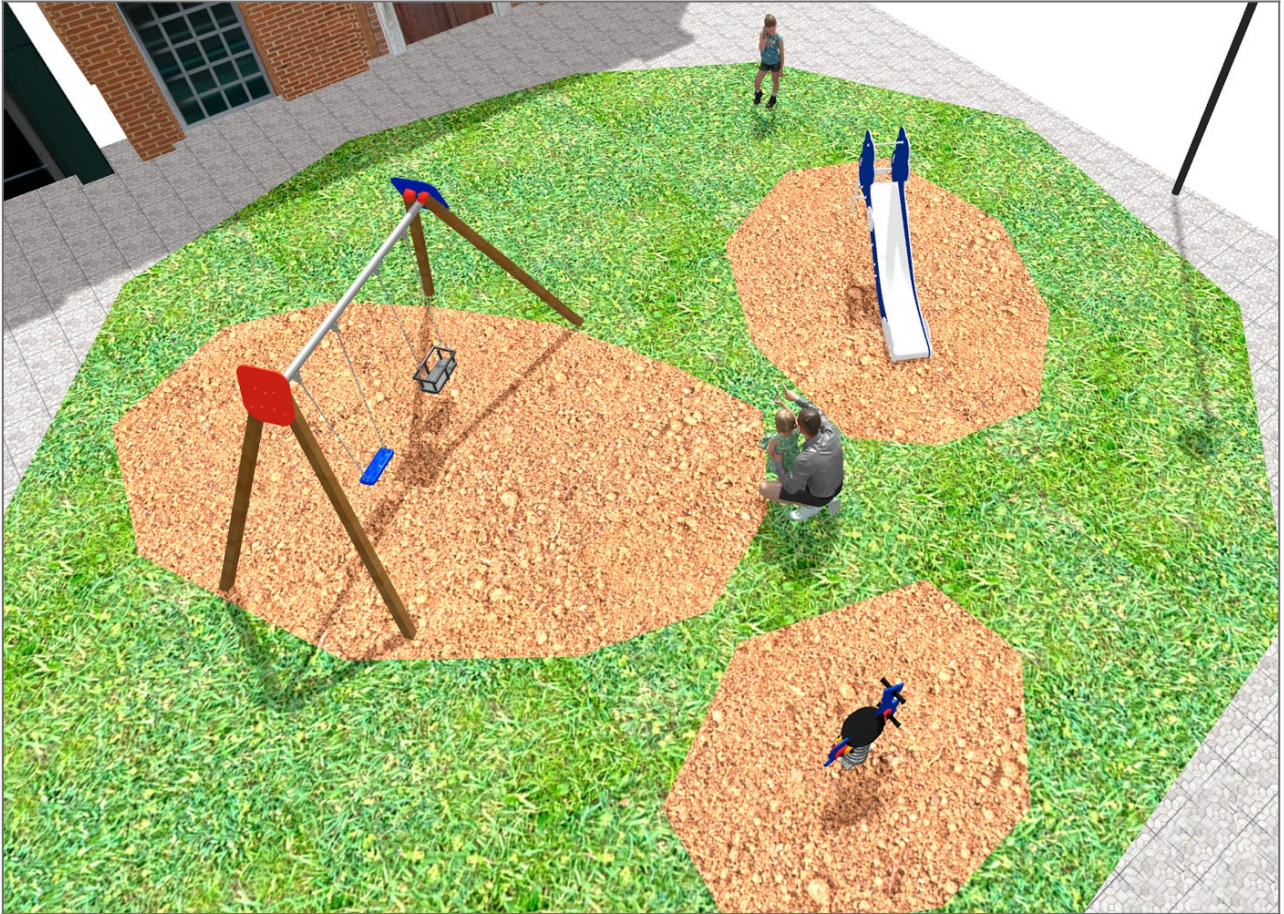

BENITO

-Spielplatz und Sport

Projekte

PROJ-166-2021

Oberfläche: 155 m²

Email: info@benito.com

Telefon: +34 93 852 1000

BENITO

-Spielplatz und Sport

BENITO

-Spielplatz und Sport

Produkt	Beschreibung
<p>JFS18</p> 	<p>Foca Federwippen für Kinder, die Spaß bringen und gleichzeitig die Motorik fördern. Aus widerstandsfähigen Materialien und nach EN1176 zertifiziert.</p> <p>Daten Blatt Zertifikat</p>
<p>JL1511000</p> 	<p>MADERA 1 Brettsitz 1 Kleinkindersitz Kinderschaukeln aus verschiedenen hochwertigen Materialien. Schaukeln mit hoher Widerstandskraft und Witterungsbeständigkeit.</p> <p>Daten Blatt JL1511000 Zertifikat Zertifikat</p>
<p>JT01</p> 	<p>Cloud Platten, HDPE: Polyethylen in hoher Dichte, welches sich durch seine hohe chemische Beständigkeit und Korrosionsfestigkeit auszeichnet. Elastisch und leicht, bietet dieses Material eine hohe Widerstandskraft und Bruchstabilität.</p> <p>Daten Blatt Zertifikat Zertifikat</p>