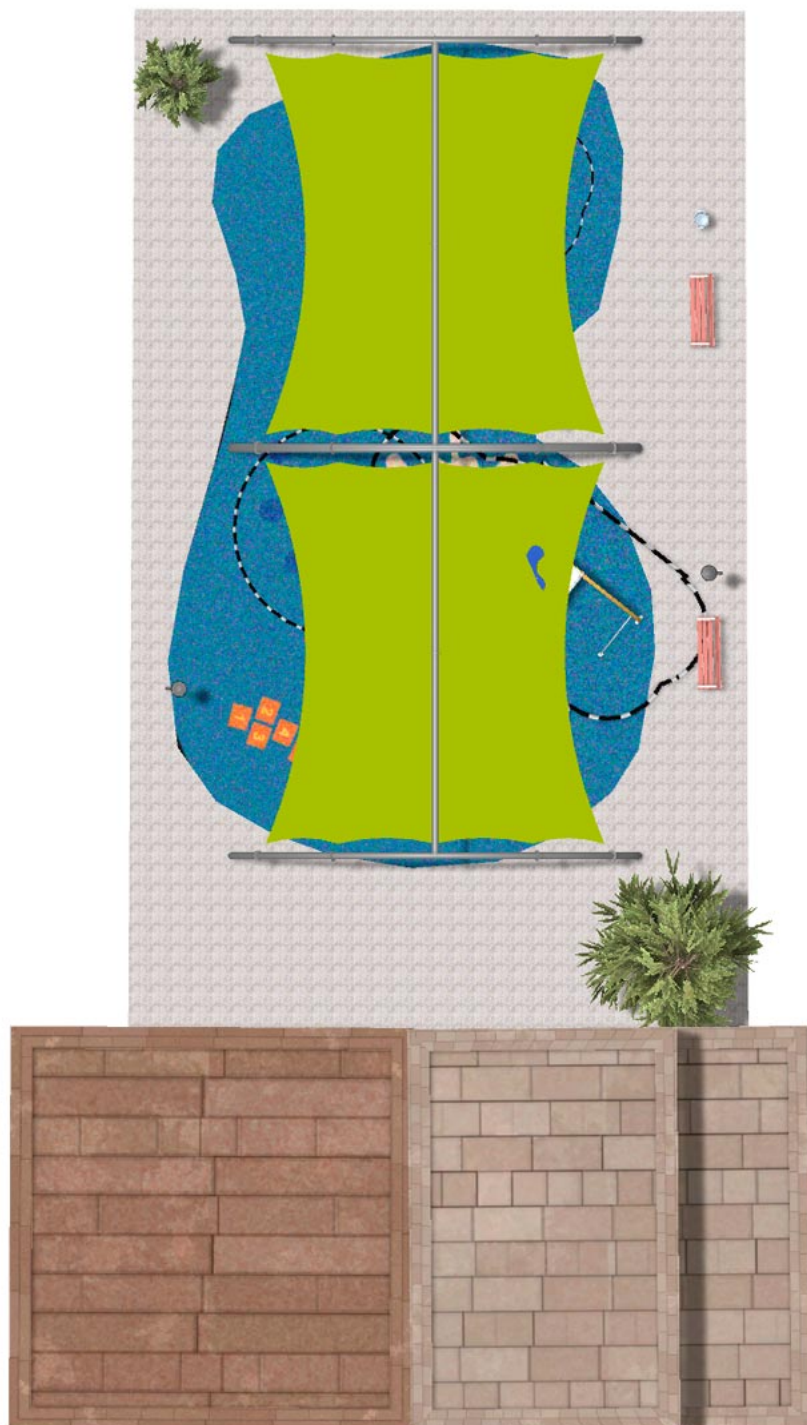

# BENITO

-Spilplatz und Sport

## Projekte

PROJ-167-2021

Oberfläche: 190 m<sup>2</sup>

Email: [info@benito.com](mailto:info@benito.com)

Telefon: +34 93 852 1000

# BENITO

-Spielplatz und Sport