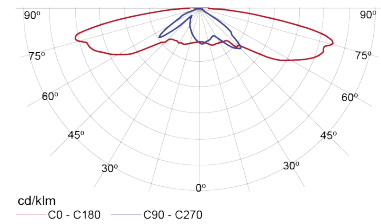

El flux lumínic [lm] i la potència consumida Pin[W] de la lluminària són valors a una temperatura ambient de 25°C. El flux real de la lluminària pot variar segons distribució fotomètrica.

Els valors estan subjectes a teleràncies de tecnologia.

### Fotometries:

**A3 (ref.4)**

**C12 (ref.5)**

**AE (ref.2)**