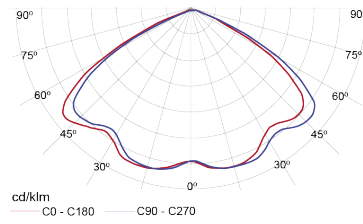

El flux lumínic [lm] i la potència consumida Pin[W] de la lluminària són valors a una temperatura ambient de 25°C. El flux real de la lluminària pot variar segons distribució fotomètrica.

Els valors estan subjectes a teleràncies de tecnologia.

### Fotometries:

**A3 (ref.4)**

**C12 (ref.5)**

**AE (ref.2)**