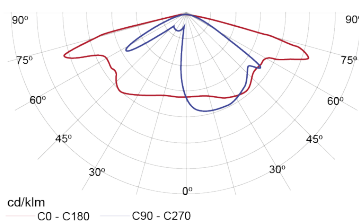

* Bloque óptico | Bloc optique | Optical block
** Luminaria | Luminaries | Luminaire

			@700mA				@500mA				@350mA					
	REFERENCE	Nº LEDs	POut [W]	PIn [W]	φ [lm]	η [lmW]	POut [W]	PIn [W]	φ [lm]	η [lmW]	POut [W]	PIn [W]	φ [lm]	η [lmW]	Input [V]	Life Time [h]
φ[lm] @ 4000K CRI>70	ILIS016 [*] 30	16	32	35	3841	110	23	25	3039	122	16	17	2247	132	220-240V 50/60Hz	100.000
	ILIS032 [*] 30	32	64	71	7792	110	45	50	6077	122	31	35	4626	132	220-240V 50/60Hz	100.000

[*]: [Temperatures 3000K (3) / 4000K (4) / 5000 (5) / *PC ÁMBAR (2) - Fotometrias AE (2) / C12 (5) / A3 (4) - classe I (1) / classe II (2)]
veure nomenclator *consultar preu PC àmbar - opcional SW.

Life Time

- Tª max - '-20... +50°C
- Tª 25°C - 100.000h B10L90
- Tª 35°C - 100.000h B10L80
- Tª 50°C - 100.000h B10L70

Les lluminàries incorporen la protecció tèrmica B-Therm que monitoritza la temperatura dels LEDs en tot moment. B-Therm s'activa quan la temperatura Tc del mòdul LED sobrepassa els 75º reduint la corrent a través dels LEDs amb la finalitat de garantir una vida útil B10L70 de deu anys (veure condicions i garanties).

El flux lumínic [lm] i la potència consumida Pin[W] de la lluminària són valors a una temperatura ambient de 25°C. El flux real de la lluminària pot variar segons distribució fotomètrica.

Els valors estan subjectes a teleràncies de tecnologia.

Fotometries:

A3 (ref.4)