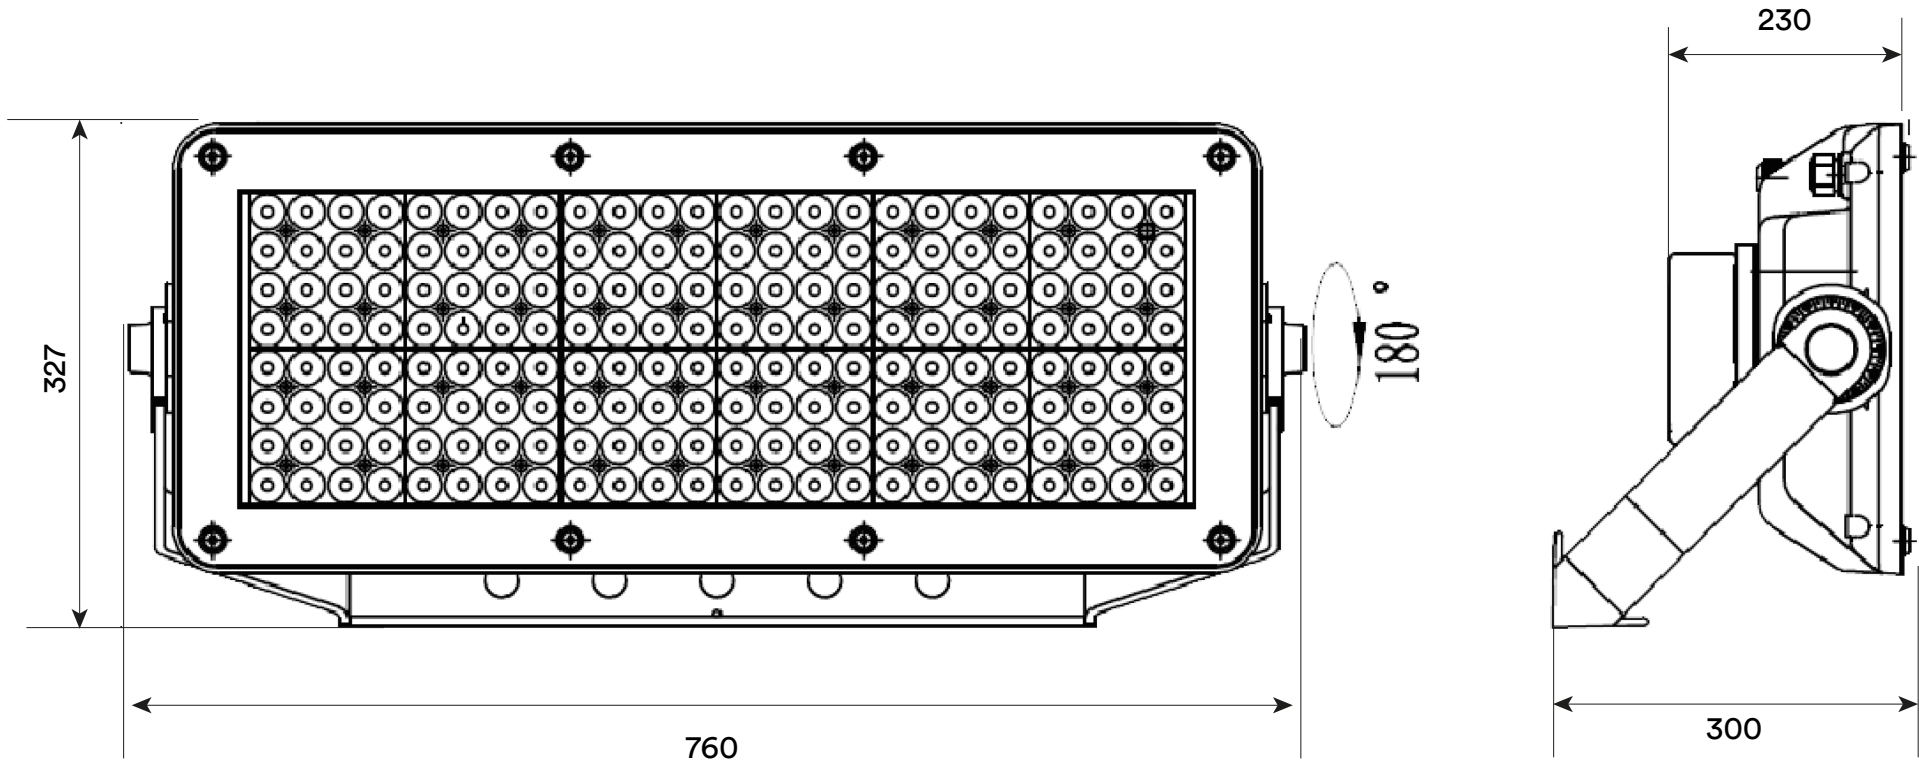

BENITO
-Light

Flux M
ILFLM

T +34 938 521 000
www.benito.com

18Kg

BENITO -Urban -Light -Play -Covers