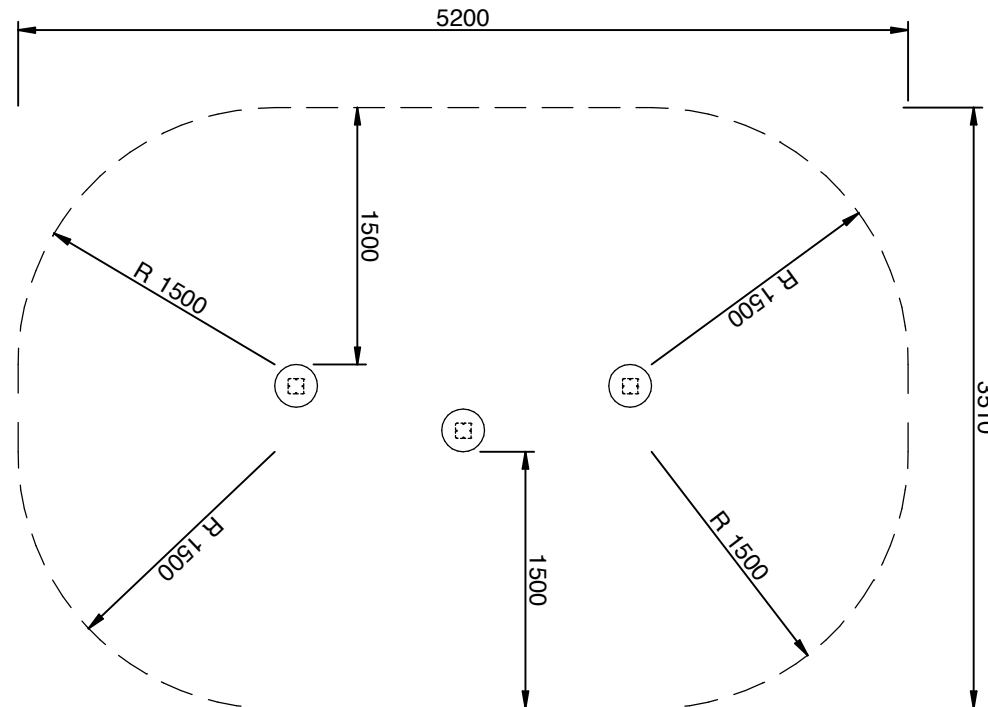

**BENITO**  
**-Urban**

**Jump & Belance**  
JCIR08

T +34 938 521 000  
www.benito.com

A = 16,32m<sup>2</sup>  
H = 0,52 m