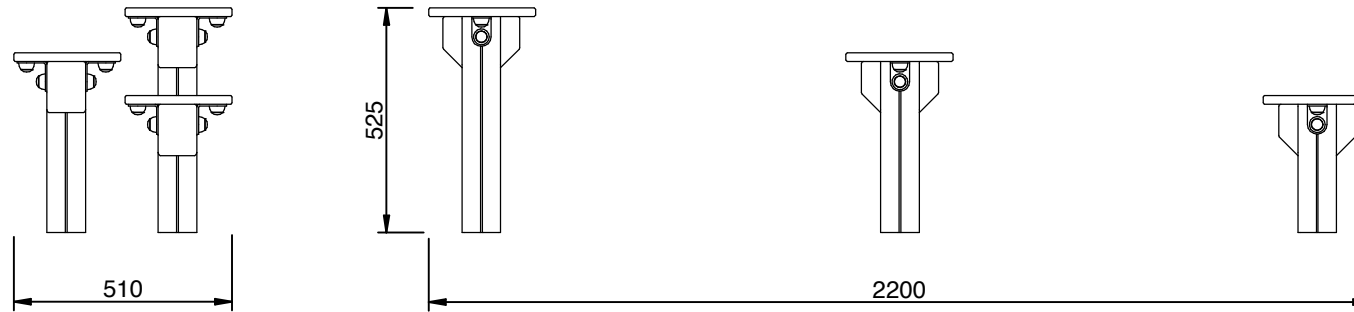

**BENITO**  
**-Urban**

**Jump & Belance**  
JCIR08

T +34 938 521 000  
www.benito.com

A = 16,32m<sup>2</sup>  
H = 0,52 m