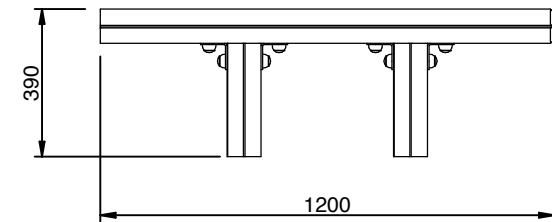

BENITO
-Urban

Jump
JCIR09

T +34 938 521 000
www.benito.com

A = 11,2m²
H = 0,39 m