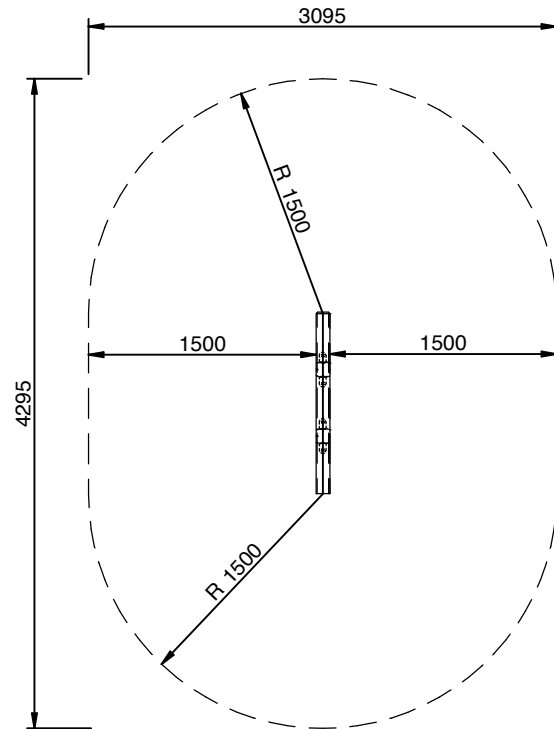

BENITO
-Urban

Jump
JCIR09

T +34 938 521 000
www.benito.com

A = 11,2m²
H = 0,39 m