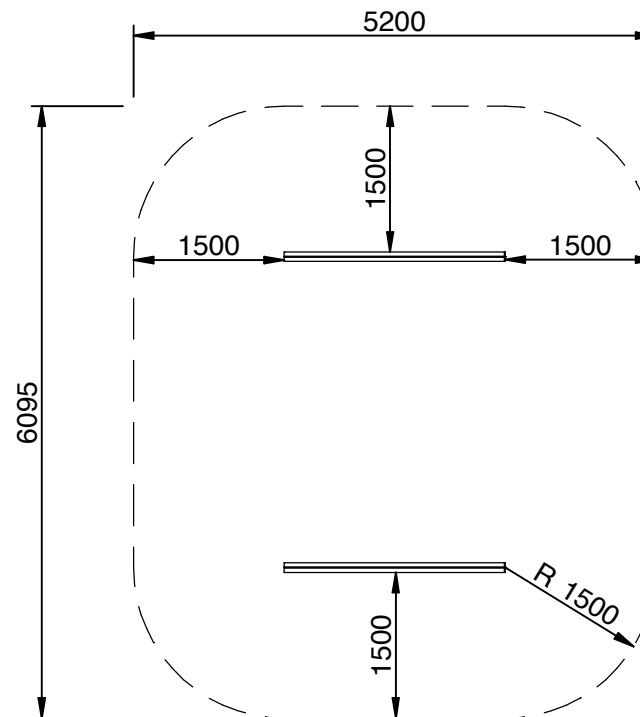

BENITO
-Urban

Hurdles
JCIR12

T +34 938 521 000
www.benito.com

A =29,9m²
H=0,78 m