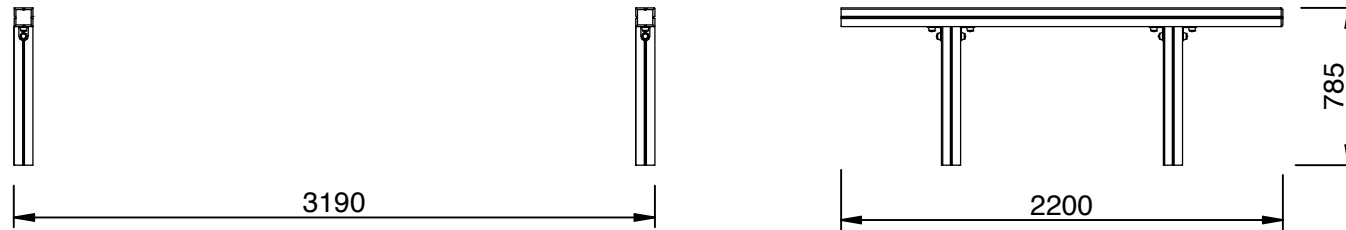

BENITO
-Urban

Hurdles
JCIR12

T +34 938 521 000
www.benito.com

A =29,9m²
H=0,78 m