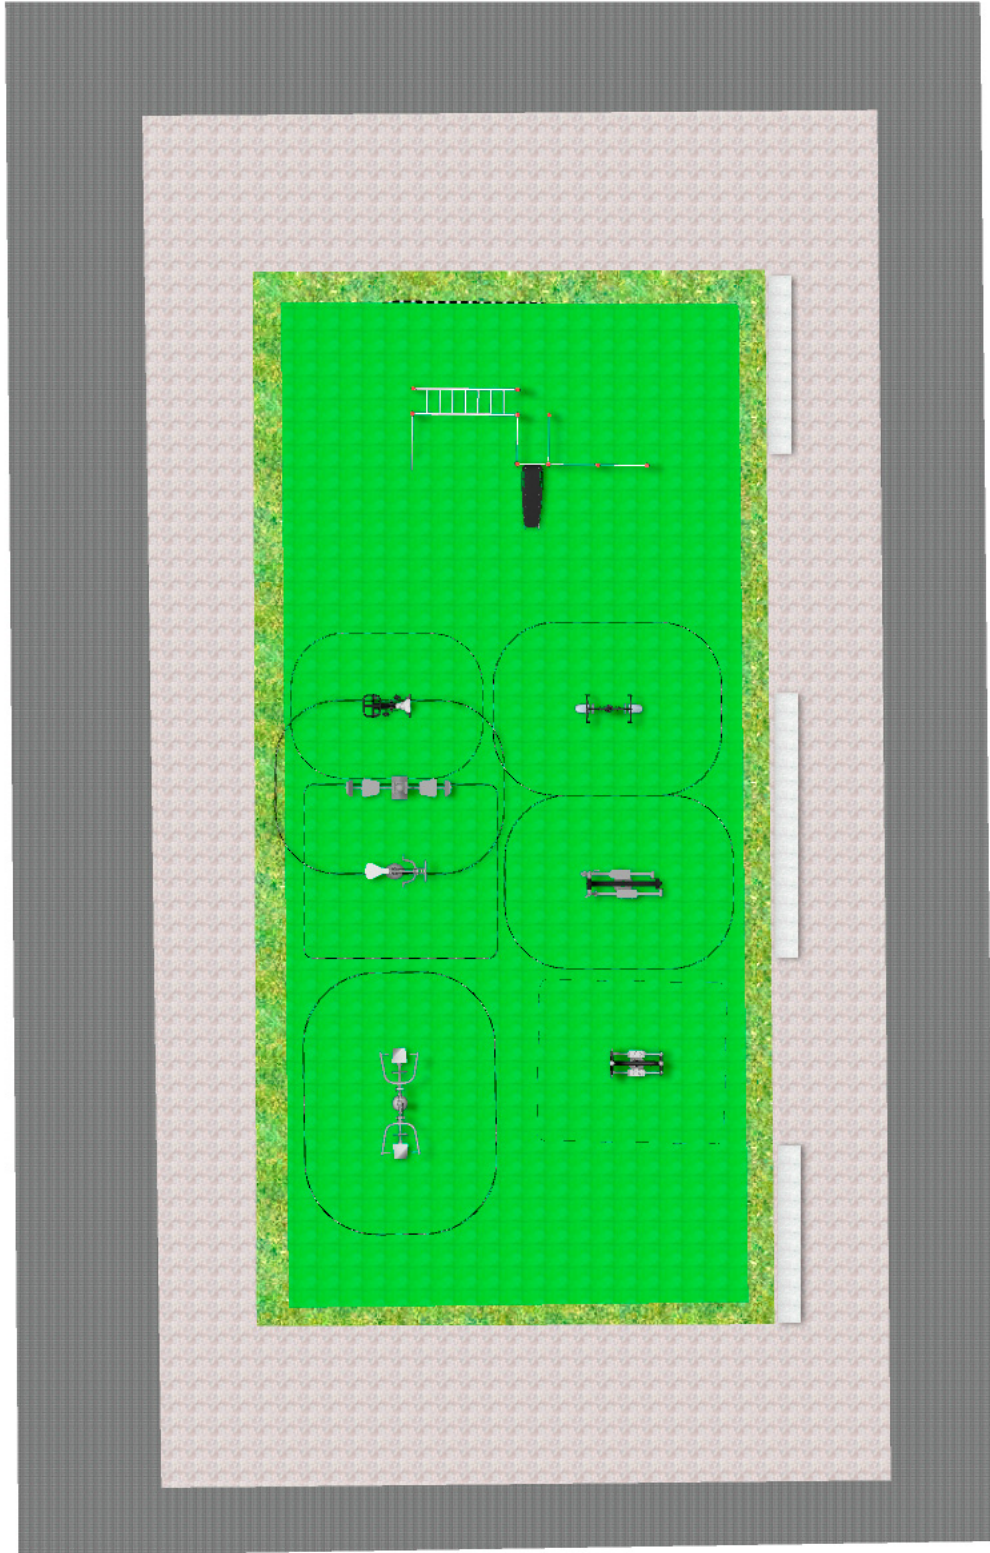

## Project

PROJ-022-2021

Surface: 220 m<sup>2</sup>

Email: [info@benito.com](mailto:info@benito.com)

Telephone: +34 93 852 1000

**BENITO**  
-Playground Equipment