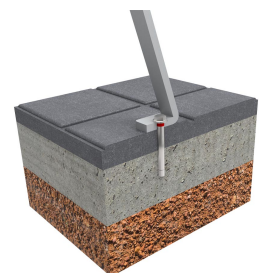

[UM510G](#)

La Fuente Egea destaca del resto de las fuentes de la gama de Mobiliario Urbano por su acabado en color verde. Fabricada en hierro tiene una estructura principal redonda y grifo niquelado de presión. Ofrece la versión doble con dos grifos. Cuerpo de acero de Ø190 mm con tratamiento Ferrus, proceso protector del hierro, que garantiza una óptima resistencia a la corrosión. Acabado imprimación epoxi y pintura poliéster en polvo color verde RAL 6005. Grifo pulsador (UM510G) con soporte en acero niquelado. Marco angular y reja sumidero de acero galvanizado.

Ref.	A	B	H	H1
UM510/1	Ø195	-	1000	850

Proyectos:

La mejora y evolución constante de nuestros productos, puede provocar algunas modificaciones en las especificaciones técnicas y características de los mismos sin previo aviso.