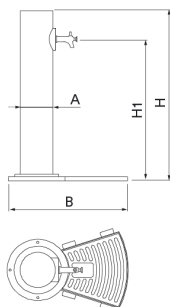

[UM510G](#)

La Fuente Egea destaca del resto de las fuentes de la gama de Mobiliario Urbano por su acabado en color verde. Fabricada en hierro tiene una estructura principal redonda y grifo niquelado de presión. Ofrece la versión doble con dos grifos. Cuerpo de acero de Ø190 mm con tratamiento Ferrus, proceso protector del hierro, que garantiza una óptima resistencia a la corrosión. Acabado imprimación epoxi y pintura poliéster en polvo color verde RAL 6005. Grifo pulsador (UM510G) con soporte en acero niquelado. Marco angular y reja sumidero de acero galvanizado.

Ref.	A	B	H	H1
UM510/1	Ø195	-	1000	850

Proyectos:

La mejora y evolución constante de nuestros productos, puede provocar algunas modificaciones en las especificaciones técnicas y características de los mismos sin previo aviso.