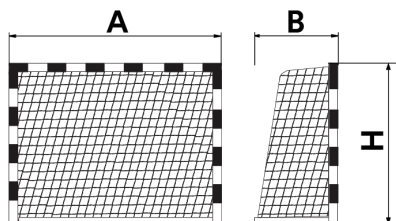

### Portería Fútbol-Sala/Balomano

**Marco:** Frontal construido en tubo de acero de 80x80mm.

**Acabados:** Desengrase por fosfatación cristalina y termolacado en epoxipoliésteren color rojo (ASTM 11,757 / DIN 50015) (estructura). Franjas blancas en adhesivo de vinilo.

**Redes:** Fabricadas en hilo de polietileno o oleofina (segun modelo). No incluidas.

**Soportes:** Traseros metálicos fabricados en tubo de acero redondo.

Ref.	A	B	H
VUYEM	3000	1050	2000
VUYEF	3000	1050	2000