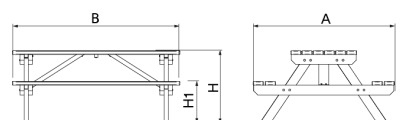

Mesa fabricada en Plástico Reciclado REBNEW, un material excepcional.

Mesa de Picnic de Tablones Rebnew con refuerzo metálico de 110 x 40 x 1800. Excelente comportamiento en el exterior, mesa robusta y de gran firmeza perdurable con el paso de los años. Sin mantenimiento.

Resistencia a la intemperie. Resistente a aceites, ácidos y agua de mar. No se degrada. No se astilla. Antigraffiti.

Resistente a la humedad, no absorbe agua, de secado rápido. ECOLÓGICO proviene de producto reciclado y a la vez es reciclable. Larga vida útil.

100% Reciclable. Sin contaminantes. Fabricado de plásticos reciclados de alta calidad.

PREMIADO CON "DER BLAUE ENGEL" **Producto con baja incidencia ambiental durante su ciclo de vida.**

Ref.	A	B	H	H1
VRM210M	1800	1738	760	460
VRM210MB	1520	1800	770	440
VRM215M	1500	1441	750	450