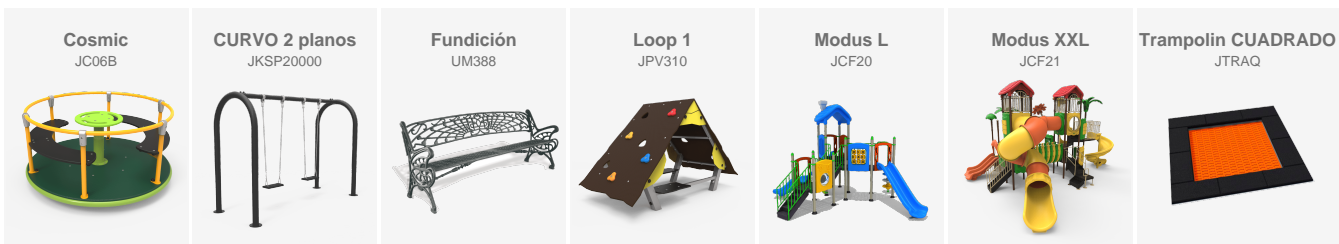

BENITO

-Juegos Infantiles

Huelva

Gran proyecto de áreas de juego infantil en la localidad de Aljaraque, Huelva. Instalación de dos parques equipados con diversos elementos lúdicos pertenecientes a la gama MODUS.

Hemos desarrollado un gran proyecto de áreas de juego infantil en la localidad de Aljaraque (Huelva), creando un espacio urbano lleno de color, vida y diversión para los más pequeños. En esta actuación se han instalado dos parques diferenciados por edades: uno destinado a niños de hasta 6 años y otro para edades comprendidas entre 6 y 12 años, fomentando el juego seguro y adaptado al desarrollo infantil. Ambas zonas cuentan con diversos elementos lúdicos pertenecientes a la gama MODUS de Benito Urban. Se han instalado un juego modular MODUS L y otro XXL, junto a un carrusel COSMIC, un columpio curvo mixto, un elemento de escalada, un trampolín cuadrado y bancos de fundición de colores que completan el conjunto.

El uso de pavimento amortiguante multicolor y vallados decorativos convierte este espacio en un entorno alegre y seguro, perfectamente integrado en el tejido urbano de Aljaraque.

BENITO

info@benito.com
tel. 93 852 1000