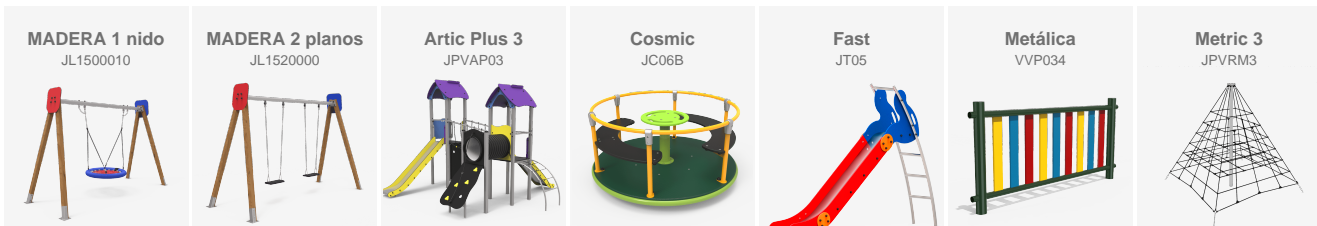

BENITO

-Juegos Infantiles

Granada

Finalizado el proyecto en el barrio de los Pajaritos, Granada, con una zona de juegos infantiles y un parque biosaludable que ha supuesto una importante mejora para su entorno.

La conexión del Camino de Ronda con Los Pajaritos y la Caleta (Granada) ya se ha hecho realidad, el Ayuntamiento ha finalizado las obras de regeneración y reordenación del espacio de 23.000 metros cuadrados que ocupaba el antiguo Cuartel Militar de Automovilismo. El ámbito conocido como **Parque Automovilismo** se localiza en el barrio de los Pajaritos, concretamente en la calle Alondra, muy cerca de la estación del AVE de Granada. La urbanización de este suelo, que llevaba muchos años en situación de abandono, ha supuesto una importante mejora para su entorno, ya que además del desarrollo del viario, el proyecto ha contemplado la creación una zona verde de más de 10.000 metros cuadrados para disfrute de todos los granadinos y además un **parque infantil, un parque biosaludable y una dotación de equipamientos** que van a revitalizar esta zona de Granada.

V. | La mejora y evolución constante de nuestros productos, puede provocar algunas modificaciones en las especificaciones técnicas y características de los mismos sin previo aviso.