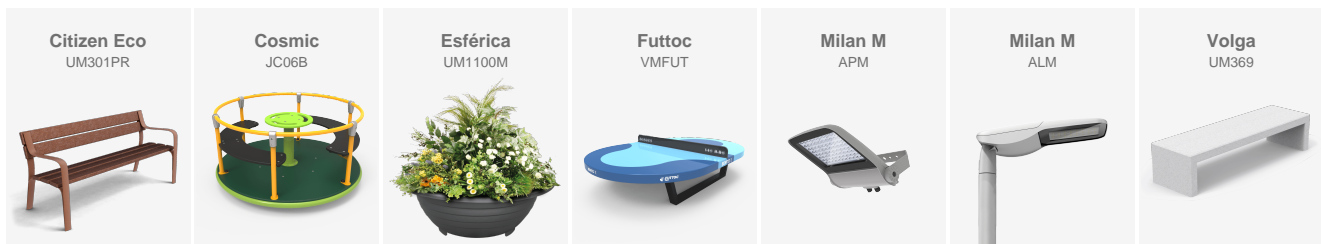

Renovación de la iluminación en un club de deportes privado, creación de espacios de descanso con elementos de mobiliario urbano, renovación del espacio de juegos infantiles e instalación de equipamiento deportivo.

El club deportivo de Tona, localidad de la provincia de Barcelona, ha decidido invertir en la renovación de su iluminación y mobiliario urbano.

Para empezar, ha sustituido las luminarias y proyectores por los modelos **Milan**, asegurando que todo el recinto está correctamente iluminado, sobre todo las diversas pistas de tenis y pádel.

Los **bancos Citizen Eco, Oslo y Volga**, así como las **jardineras Das y Esférica** fueron los productos elegidos para crear zonas de descanso y dotar de personalidad el club.

Finalmente, también se optó por renovar el área de juegos instalando un **carrusel Cosmic**, un **juego modular Alu 4** y una **mesa de Futtoc**.