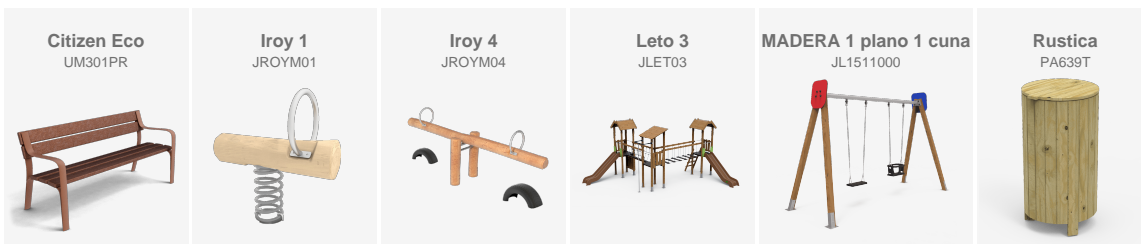

Hemos instalado en la Montaña de la Breña Baja un parque infantil con juegos de madera y mobiliario sostenible para que familias disfruten del juego y la naturaleza al aire libre.

Tenerife

En Sant Hipòlit de Voltregà, Barcelona, un parque infantil completo espera a los más pequeños. Equipado con juegos, luminarias y mobiliario urbano Benito, es el lugar ideal para la diversión y el encuentro familiar.

Barcelona

Hemos instalado en la Montaña de la Breña Baja un parque infantil con juegos de madera y mobiliario sostenible para que familias disfruten del juego y la naturaleza al aire libre.

En este nuevo parque infantil ubicado en la Montaña de la Breña Baja, Tenerife, hemos instalado una variada gama de equipamientos para el juego y el descanso. Destacan el **juego modular LETO 03**, un columpio de madera con asiento plano y cuña, un balancín y un muelle, todos fabricados con madera de robinia, conocida por su resistencia y sostenibilidad.

Para completar el espacio, se han colocado **bancos Citizen ECO elaborados con ReBnew**, nuestro innovador material reciclado de alta durabilidad, y **papeleras Rustica de madera con capacidad para 90 litros**, diseñada para integrarse armónicamente con el entorno natural. La Montaña de la Breña Baja, situada en la isla de Tenerife, es un paraje natural privilegiado, con vistas impresionantes al océano Atlántico y una vegetación autóctona que ofrece un entorno perfecto para el ocio al aire libre. Este proyecto nace con la intención de proporcionar un espacio seguro, accesible y sostenible donde familias y visitantes puedan disfrutar del juego y la naturaleza.

El parque cuenta con un multijuego de la colección Leto fabricada con materiales sostenibles: madera FSC, tobogán de cáscara de arroz y paneles ECOPlay. Además, hay un columpio de madera de dos planos, ideal para aquellos que disfrutan de la sensación de volar.