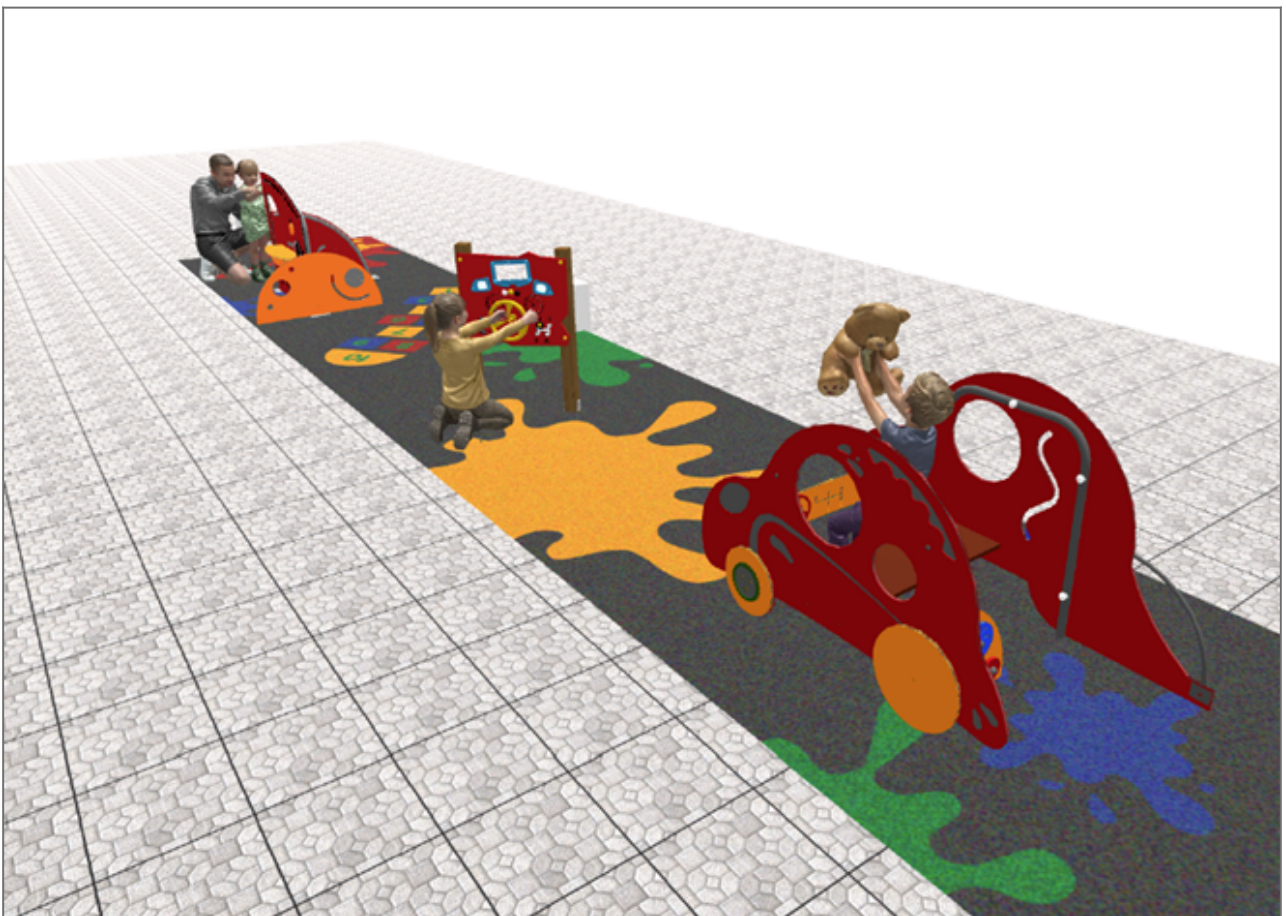

-Juegos Infantiles

BENITO

-Juegos Infantiles

BENITO

-Juegos Infantiles

Producto	Descripción
<p>JCC</p> 	<p>Caucho Continuo Caucho de calidad, antideslizante, no tóxico y ecológico, RECICLADO Y RECICLABLE. Los pavimentos de caucho continuo se fabrican con materiales de gran calidad de acuerdo a la normativa europea de seguridad vigente EN-1177.</p> <p>Ficha Técnica JCC</p>
<p>JG09</p> 	<p>Dip Estructura, Metal: Postes Ø35mm acero inoxidable AISI304, con gran resistencia a la abrasión, la corrosión y la intemperie. La superficie deslizante del tobogán es de acero inoxidable pulida AISI304 de 2 mm de grosor y está curvada, ondulada y modelada en una sola pieza.</p> <p>Ficha Técnica JG09 Certificado</p>
<p>JG10</p> 	<p>Gibo Estructura, Metal: Postes Ø35mm acero inoxidable AISI304, con gran resistencia a la abrasión, la corrosión y la intemperie. La superficie deslizante del tobogán es de acero inoxidable pulida AISI304 de 2 mm de grosor y está curvada, ondulada y modelada en una sola pieza.</p> <p>Ficha Técnica JG10 Certificado</p>
<p>JPVG01</p> 	<p>Jogo 1</p> <p>Ficha Técnica</p>