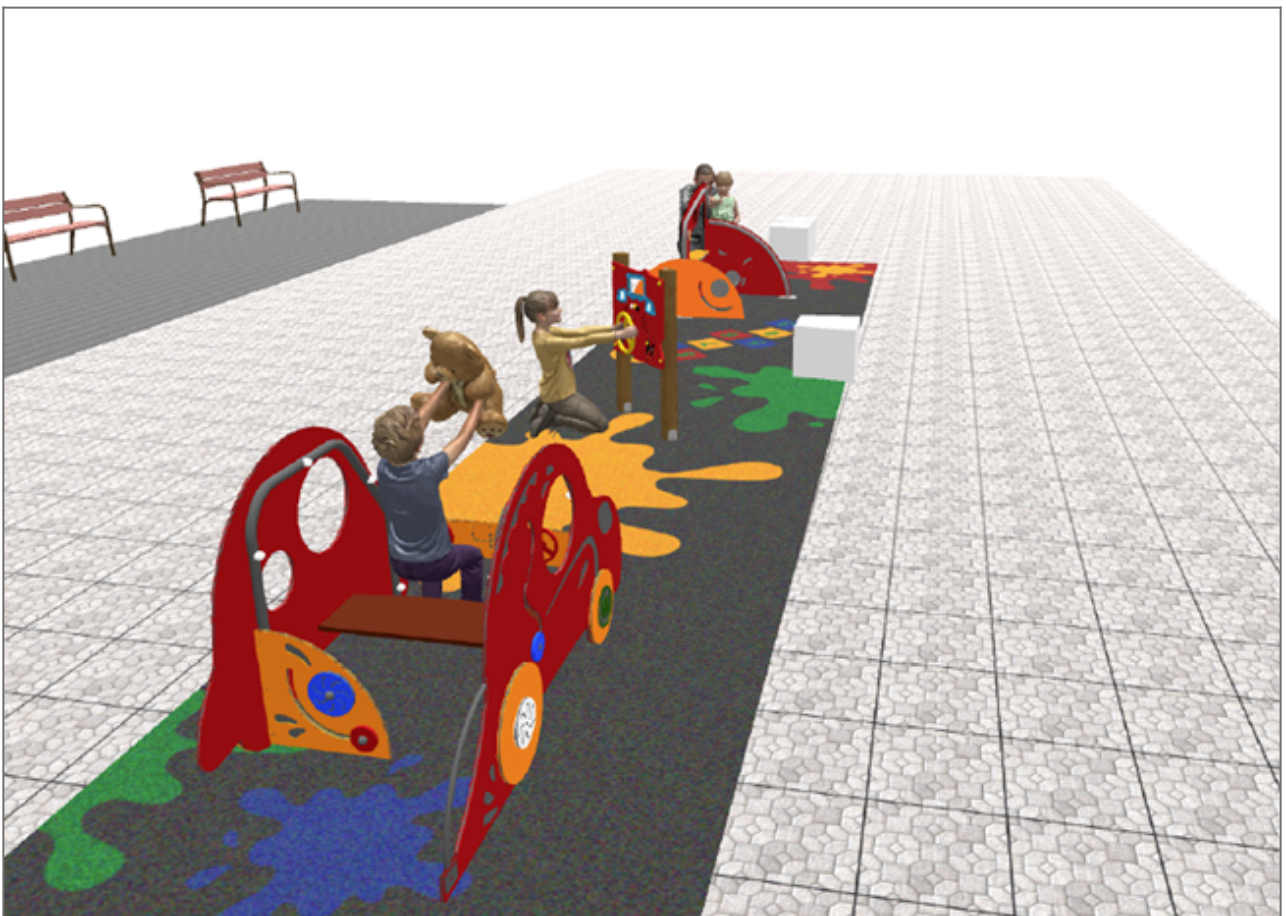

-Juegos Infantiles

BENITO

-Juegos Infantiles

BENITO

-Juegos Infantiles

Producto	Descripción
<p>JCC</p> 	<p>Caucho Continuo Caucho de calidad, antideslizante, no tóxico y ecológico, RECICLADO Y RECICLABLE. Los pavimentos de caucho continuo se fabrican con materiales de gran calidad de acuerdo a la normativa europea de seguridad vigente EN-1177.</p> <p>Ficha Técnica JCC</p>
<p>JG09</p> 	<p>Dip Estructura, Metal: Postes Ø35mm acero inoxidable AISI304, con gran resistencia a la abrasión, la corrosión y la intemperie. La superficie deslizante del tobogán es de acero inoxidable pulida AISI304 de 2 mm de grosor y está curvada, ondulada y modelada en una sola pieza.</p> <p>Ficha Técnica JG09 Certificado</p>
<p>JG10</p> 	<p>Gibo Estructura, Metal: Postes Ø35mm acero inoxidable AISI304, con gran resistencia a la abrasión, la corrosión y la intemperie. La superficie deslizante del tobogán es de acero inoxidable pulida AISI304 de 2 mm de grosor y está curvada, ondulada y modelada en una sola pieza.</p> <p>Ficha Técnica JG10 Certificado</p>
<p>JPVG01</p> 	<p>Jogo 1</p> <p>Ficha Técnica</p>