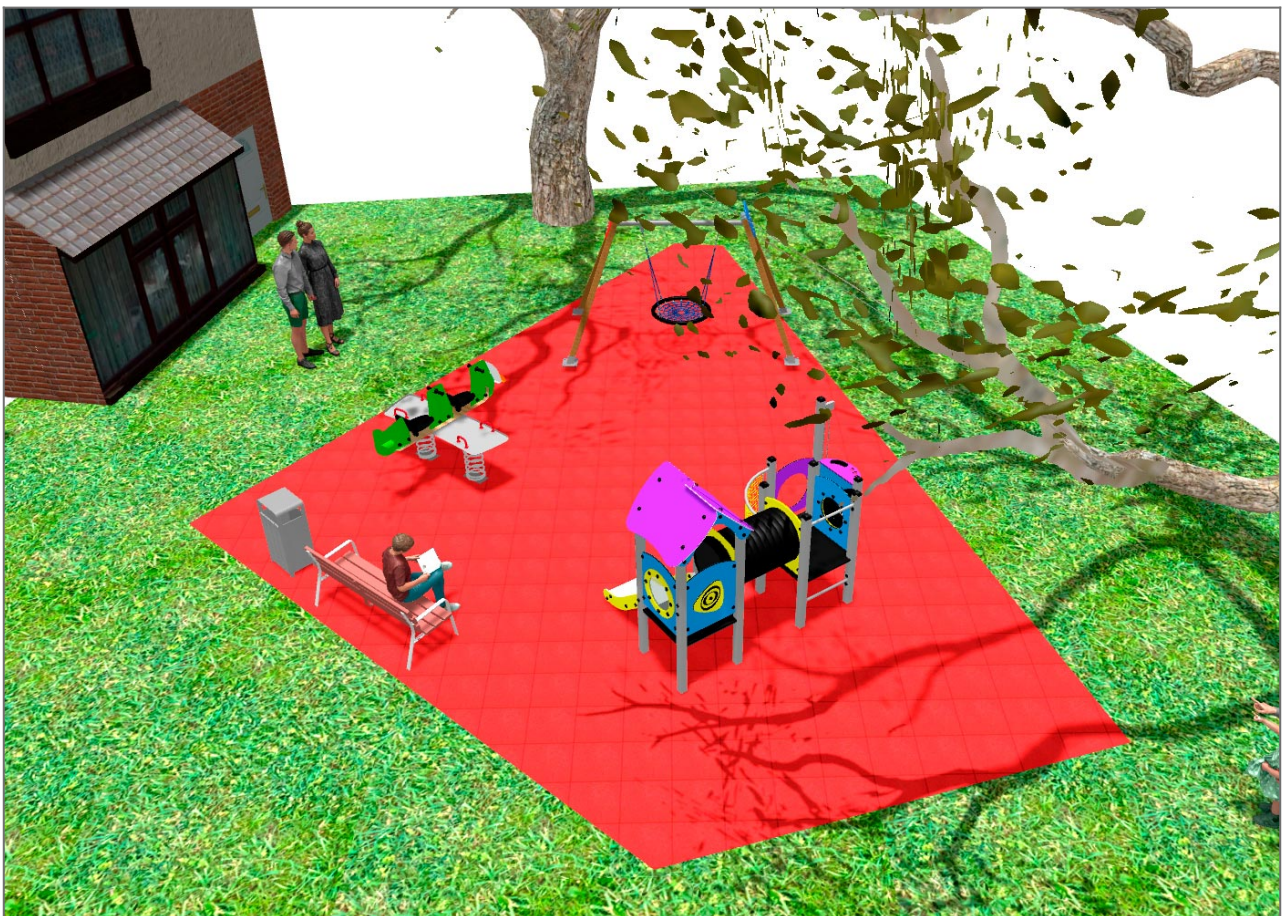

-Juegos Infantiles

BENITO

-Juegos Infantiles

BENITO

-Juegos Infantiles

Producto	Descripción
JL1500010 	<p>MADERA 1 nido Columpios infantiles de diferentes materiales como madera y acero. Columpios para niños con gran resistencia a la abrasión, corrosión y muy resistentes a la intemperie.</p> <p>Ficha Técnica Certificado Certificado Conformidad</p>
JFS11 	<p>Sky La emoción de conducir un avión en tandem, con unos amigos colgados de las alas. Muelles para niños, divertidos y que potencian su aprendizaje. Fabricados con materiales resistentes y certificados según normativa EN1176.</p> <p>Ficha Técnica Certificado Certificado Conformidad</p>
JPVA03 	<p>Artic 3 Estructura, Metal: Postes de 80x80x2mm galvanizados en caliente y lacados en polvo, con gran resistencia a la abrasión, la corrosión y la intemperie. La superficie deslizante del tobogán es de acero inoxidable pulida AISI304 de 2 mm de grosor y está curvada, ondulada y modelada en una sola pieza.</p> <p>Ficha Técnica JPVA03 Certificado</p>