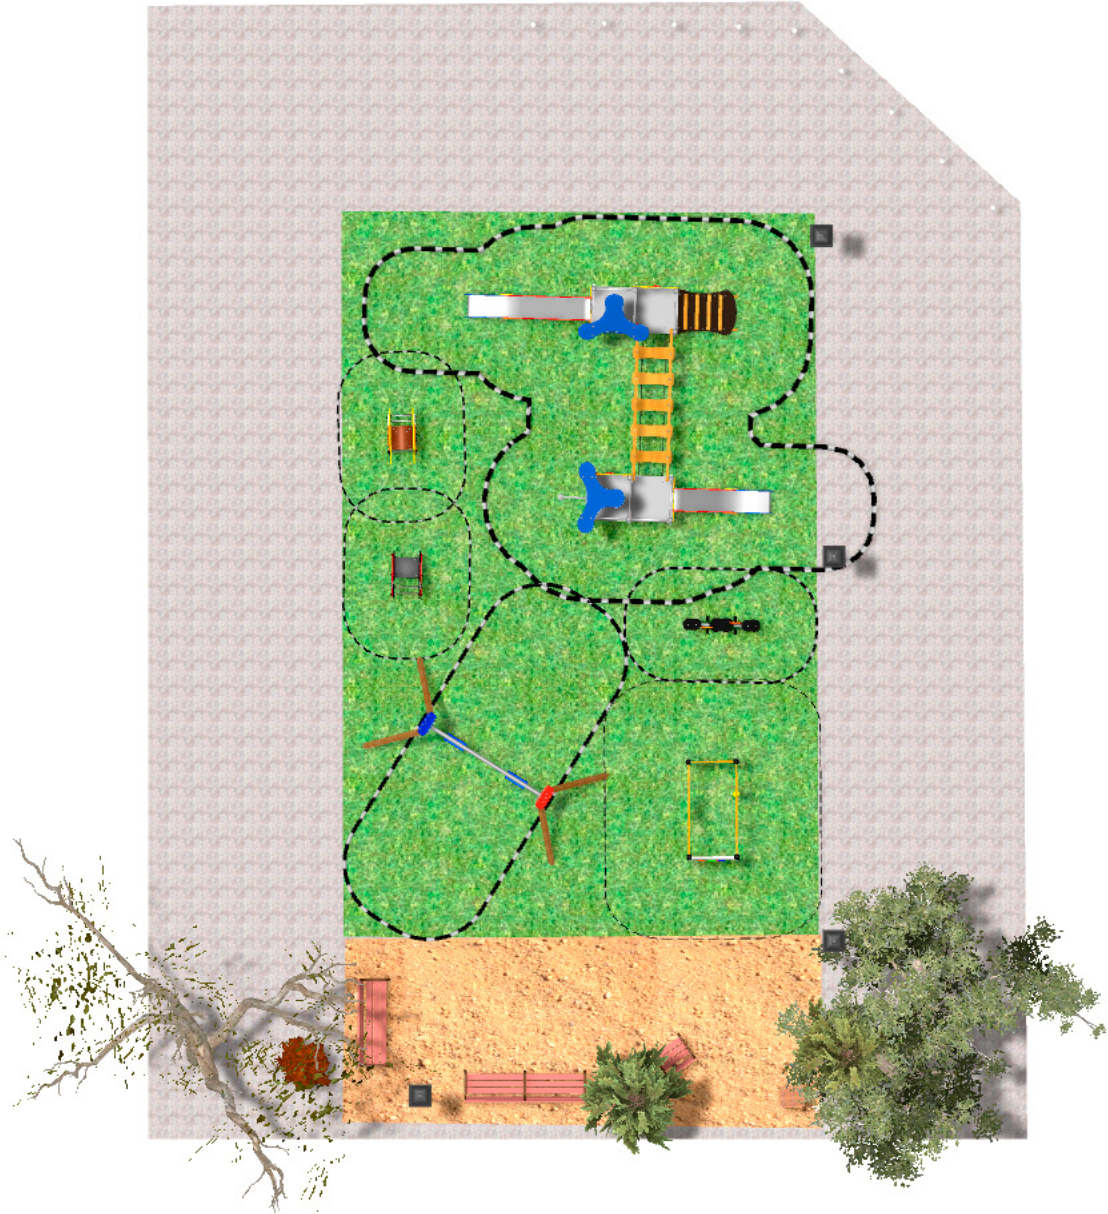

BENITO

–Juegos Infantiles

Proyecto

PROJ-030-2018

Superficie: 105 m²

Email: info@benito.com

Teléfono: +34 93 852 1000

BENITO

-Juegos Infantiles

BENITO

-Juegos Infantiles

BENITO

-Juegos Infantiles

Producto	Descripción
<p>JFS07</p> 	<p>Bubu Muelles para niños, divertidos y que potencian su aprendizaje. Fabricados con materiales resistentes y certificados según normativa EN1176.</p> <p>Ficha Técnica Certificado Certificado Conformidad</p>
<p>JFS08</p> 	<p>Maia Muelles para niños, divertidos y que potencian su aprendizaje. Fabricados con materiales resistentes y certificados según normativa EN1176.</p> <p>Ficha Técnica Certificado Certificado Conformidad</p>
<p>JL1520000</p> 	<p>MADERA 2 planos Columpios infantiles de diferentes materiales como madera y acero. Columpios para niños con gran resistencia a la abrasión, corrosión y muy resistentes a la intemperie.</p> <p>Ficha Técnica Certificado Certificado Conformidad</p>
<p>JFS02</p> 	<p>Snoo Muelles para niños, divertidos y que potencian su aprendizaje. Fabricados con materiales resistentes y certificados según normativa EN1176.</p> <p>Ficha Técnica Certificado Certificado Conformidad</p>
<p>JPV401</p> 	<p>Loop 2 Explora la gama Loop con elementos configurados de cuerdas, piezas de escalada y circuitos de equilibrio. Diseñados para estimular la imaginación y el desarrollo físico en un entorno seguro, los productos Loop son perfectos para parques, áreas escolares y espacios públicos.</p> <p>Ficha Técnica JPV401 Carta Acreditativa Certificado Conformidad</p>
<p>JK001B</p> 	<p>Klasik 1 ¿Es posible tener un parque de este tamaño? Si te gustan los elementos de madera, la respuesta es sí. Con la colección KLASIK, ponemos la jugabilidad, los retos emocionantes y el color al alcance de todos.</p> <p>Ficha Técnica Certificado</p>