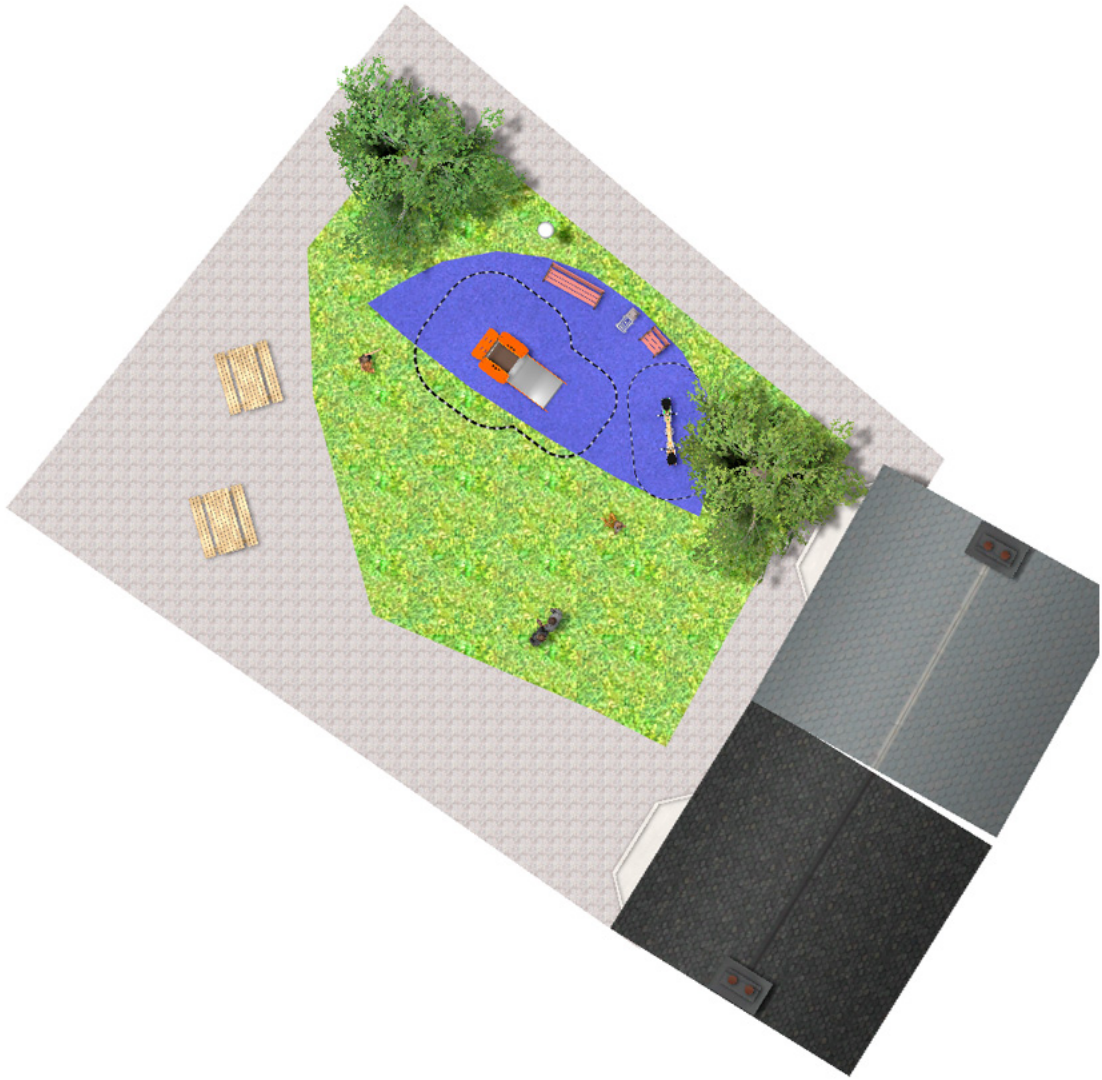

BENITO

–Juegos Infantiles

Proyecto

PROJ-079-2018

Superficie: 41 m²

Email: info@benito.com

Teléfono: +34 93 852 1000

BENITO

-Juegos Infantiles

BENITO

-Juegos Infantiles

BENITO

-Juegos Infantiles

Producto	Descripción
<p data-bbox="188 159 252 185">JG02</p> 	<p data-bbox="365 159 424 185">Kido</p> <p data-bbox="365 188 1501 275">Estructura, Metal: Postes Ø35mm acero inoxidable AISI304, con gran resistencia a la abrasión, la corrosión y la intemperie. La superficie deslizante del tobogán es de acero inoxidable pulida AISI304 de 2 mm de grosor y está curvada, ondulada y modelada en una sola pieza.</p> <p data-bbox="365 304 727 331">Ficha Técnica JG02 Certificado</p>
<p data-bbox="181 427 258 454">JFS10</p> 	<p data-bbox="365 427 432 454">Rider</p> <p data-bbox="365 456 1490 517">Dos motoristas cara a cara en un emocionante juego de carreras. Balancín para niños, divertidos y que potencian su aprendizaje. Fabricados con materiales resistentes y certificados según normativa EN1176.</p> <p data-bbox="365 544 951 571">Ficha Técnica Certificado Certificado Conformidad</p>