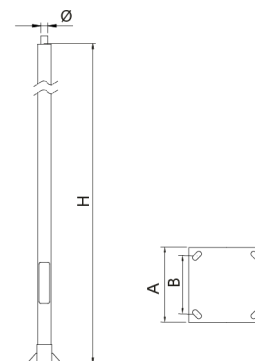

Mât fabriquée en acier S-235 JR galvanisé à chaud de 4 à 8 m d'hauf pour fixation TOP Ø60 o Ø100 pour consoles ESSENTIALS. Finition en noir texturé RAL 9005.

Ref.	H	A	B
ICCL40ES2	4000	300	200
ICCL50ES2	5000	300	200
ICCL60ES2	6000	300	200
ICCL70ES2	7000	400	300