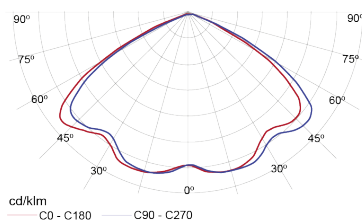

@700mA				@500mA				@350mA					
	REFERENCE	N° LEDs	POut [W]	Pin [W]	φ [lm]	η [lmW]	POut [W]	Pin [W]	φ [lm]	η [lmW]	POut [W]	Pin [W]	φ [lm]	η [lmW]	Input [V]	Life Time [h]
Φ[lm] @ 4000K CRI>70	ILLI016 [*] 32	16	32	35	4832	138	23	25	3717	149	16	17	2608	153	220-240v 50/60Hz	100.00
	ILLI032 [*] 32	32	64	71	9802	138	45	50	7434	149	31	35	5369	153	220-240V 50/60Hz	100.000
	ILLI064 [*] 32	64	128	136	18776	138	90	100	14868	149	63	70	10738	153	220-240v 50/60Hz	100.000

[*]: [Températures 3000K (3) / 4000K (4) / 5000 (5) / *PC ÁMBAR (2) - Photométries AM (3) / C12 (5) / C5 (7) - classe I (1) / classe II (2)] voir nomenclature *vérifier le prix PC ambre - en option SW.

Life Time

T^a max - '-20... +50°C

T^a 25°C - 100.000h B10L90

T^a 35°C - 100.000h B10L80

T^a 50°C - 100.000h B10L70

Les luminaires disposent de la protection thermique B-Therm, qui monitorise la température des LEDs à tout moment. Le B-Therm est activé lorsque la température du module LED T_c dépasse les 75°C, et réduit le courant à travers les LEDs dans le but de garantir une vie utile B10L70 de 10 ans (voir conditions et garanties).

Le flux lumineux φ[lm] et la puissance consommée Pin[W] du luminaire sont les valeurs à température ambiante de 25°C. Le flux réel du luminaire peut varier selon la distribution photométrique.

Les valeurs sont sujettes aux tolérances de technologie.

Fotometries:

C12 (ref.5)