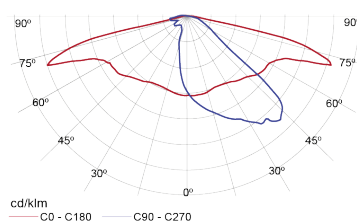

@700mA				@500mA				@350mA					
	REFERENCE	N° LEDs	POut [W]	Pin [W]	φ [lm]	η [lmW]	POut [W]	Pin [W]	φ [lm]	η [lmW]	POut [W]	Pin [W]	φ [lm]	η [lmW]	Input [V]	Life Time [h]
Φ[lm] @ 4000K CRI>70	ILLI016 [*] 32	16	32	35	4832	138	23	25	3717	149	16	17	2608	153	220-240v 50/60Hz	100.00
	ILLI032 [*] 32	32	64	71	9802	138	45	50	7434	149	31	35	5369	153	220-240V 50/60Hz	100.000
	ILLI064 [*] 32	64	128	136	18776	138	90	100	14868	149	63	70	10738	153	220-240v 50/60Hz	100.000

[*]: [Températures 3000K (3) / 4000K (4) / 5000 (5) / *PC ÁMBAR (2) - Photométries AM (3) / C12 (5) / C5 (7) - classe I (1) / classe II (2)] voir nomenclature *vérifier le prix PC ambre - en option SW.

Life Time

T^a max - '-20... +50°C

T^a 25°C - 100.000h B10L90

T^a 35°C - 100.000h B10L80

T^a 50°C - 100.000h B10L70

Les luminaires disposent de la protection thermique B-Therm, qui monitorise la température des LEDs à tout moment. Le B-Therm est activé lorsque la température du module LED T_c dépasse les 75°C, et réduit le courant à travers les LEDs dans le but de garantir une vie utile B10L70 de 10 ans (voir conditions et garanties).

Le flux lumineux φ[lm] et la puissance consommée Pin[W] du luminaire sont les valeurs à température ambiante de 25°C. Le flux réel du luminaire peut varier selon la distribution photométrique.

Les valeurs sont sujettes aux tolérances de technologie.

Fotometries:

AM (ref.3)