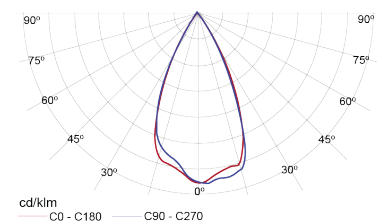

Fotometries:

C12 (ref.5)

AM (ref.3)

C5 (ref.7)

Colonnes recommandées:

Projets:

Le million et l'évolution constante de nos produits, peuvent entraîner certaines modifications dans les spécifications techniques et les caractéristiques du sens matejox anticipées.