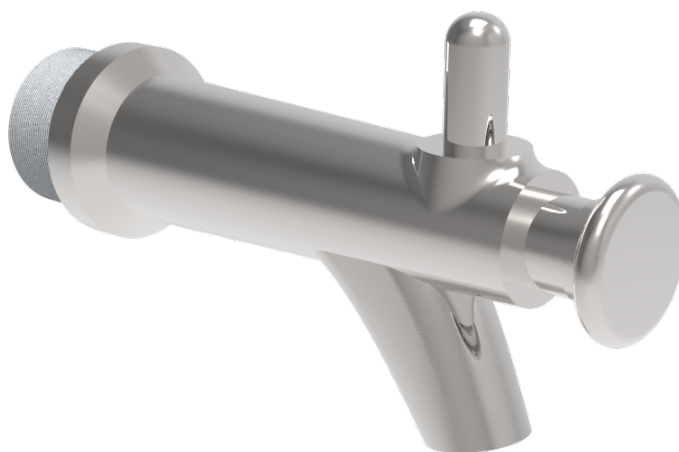

BENITO
-Urban

Robinet nickele

UM510G

[Fiche produit](#) | [CAD](#) | [Catalogue](#) | [Image HD](#)

T. +34 948521000 | info@benito.com