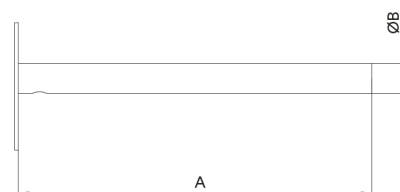

Console pour murale fabriquée en acier
S-235-JR galvanisé.

Le million et l'évolution constante de nos produits, peuvent entraîner certaines modifications dans les spécifications techniques et les caractéristiques du sens mais nous anticipées.